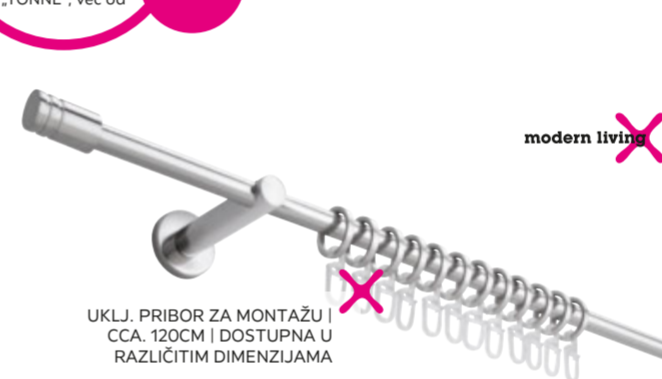

OTVORENJE

prije 99,90^{kn**}

59,90^{kn}

8 | Karniša „TONNE“, već od

UKLJ. PRIBOR ZA MONTAŽU | CCA: 120CM | DOSTUPNA U RAZLIČITIM DIMENZIJAMA