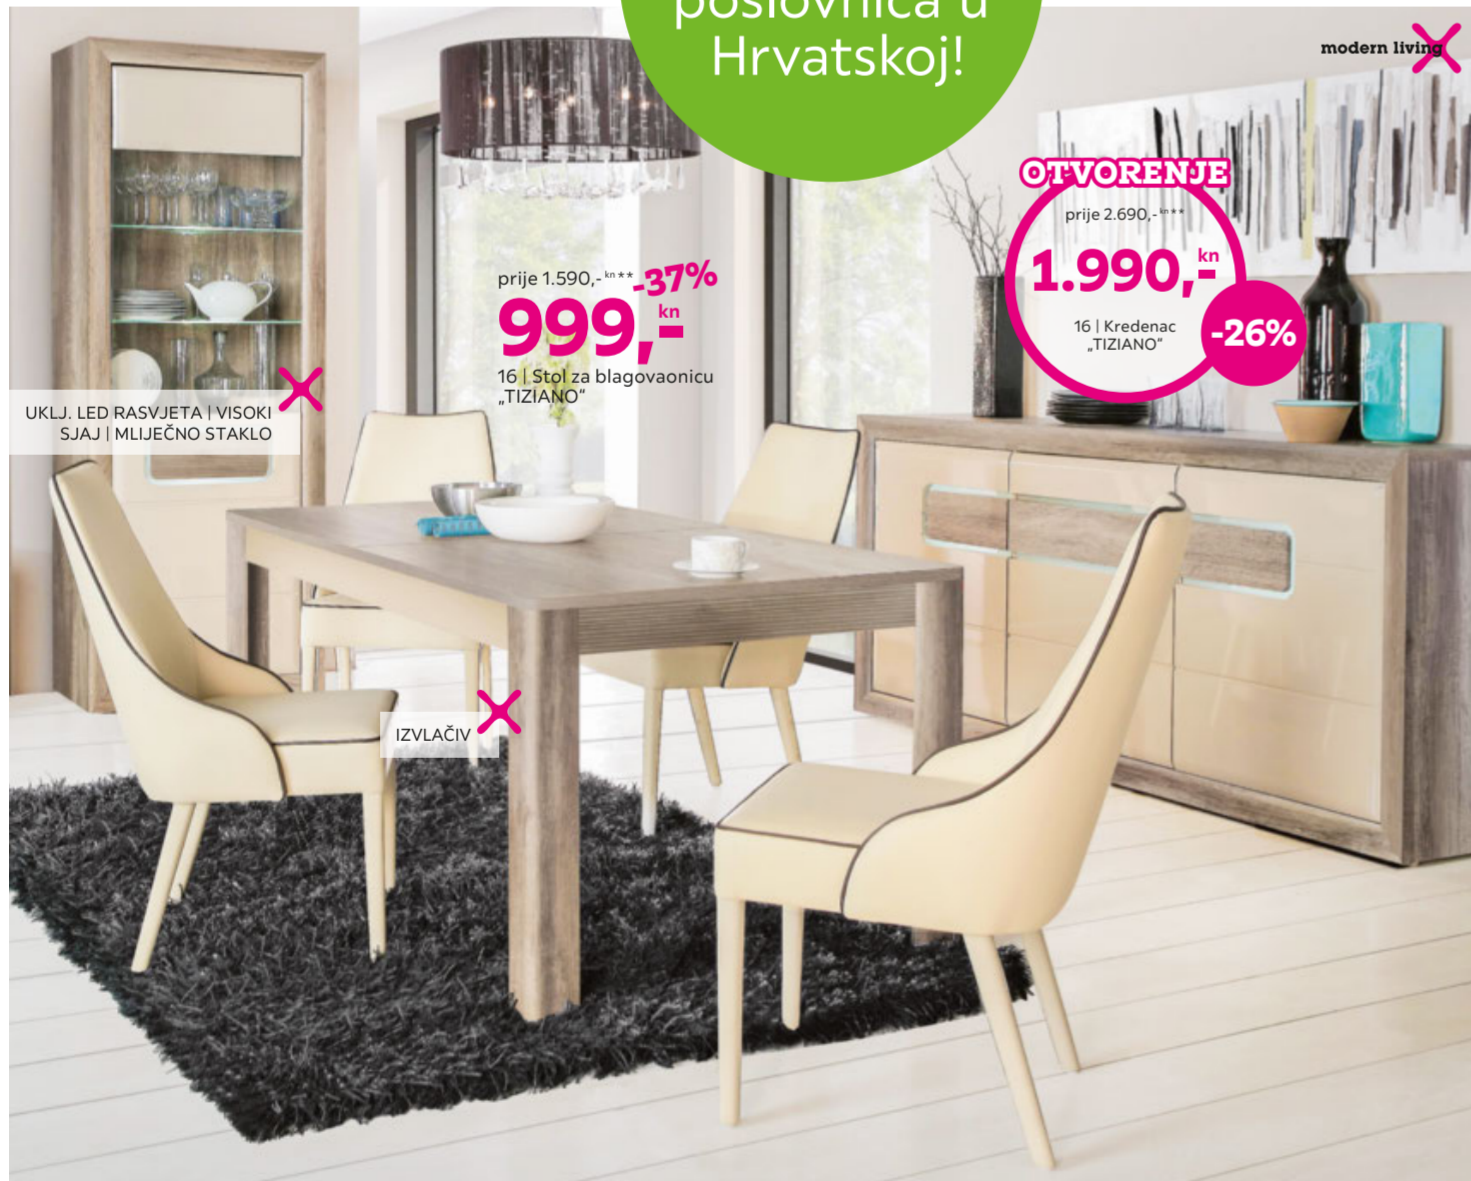

modern living

OTVORENJE

prije 2.690,-
1.990,- kn
-26%

16 | Kredenc „TIZIANO“

prije 1.590,-
999,- kn
-37%

16 | Stol za blagovaonicu „TIZIANO“

IZVLAČIV