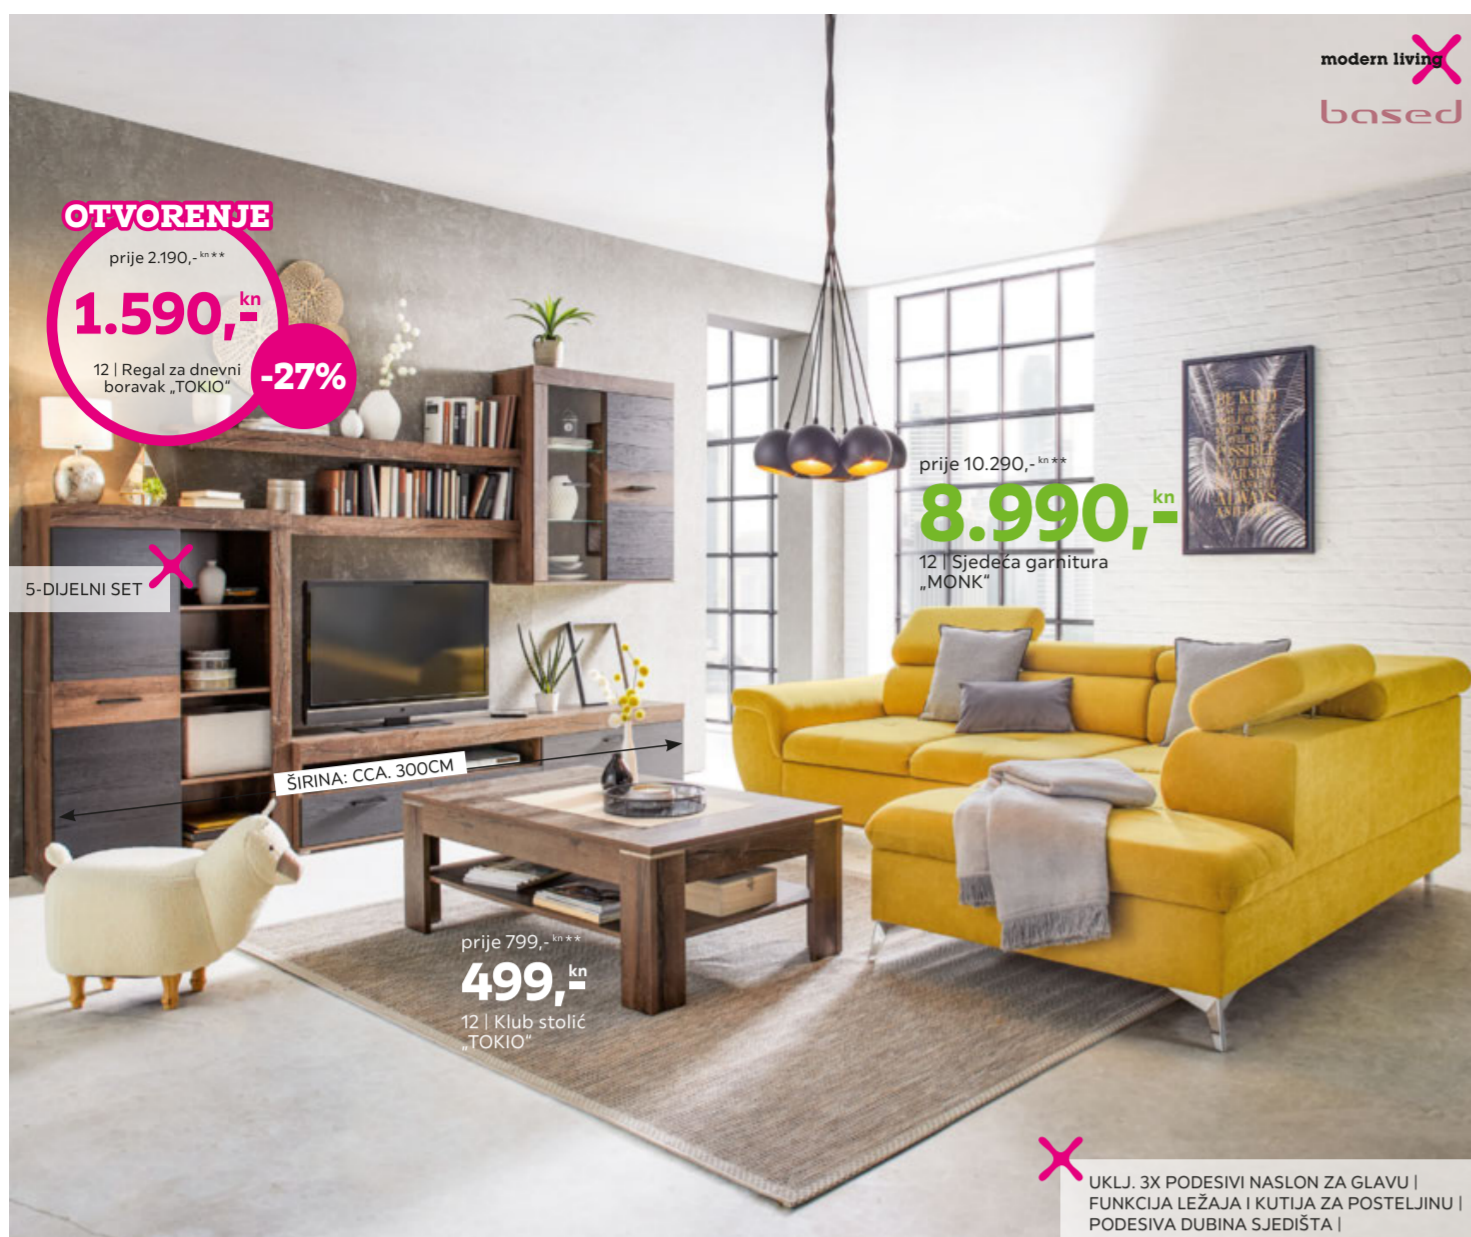

modern living
based

OTVORENJE

prije 2.190,-
1.590,- kn
-27%

12 | Regal za dnevni boravak „TOKIO“

prije 10.290,-
8.990,- kn

12 | Sjedeća garnitura „MONK“

prije 799,-
499,- kn

12 | Klub stolić „TOKIO“