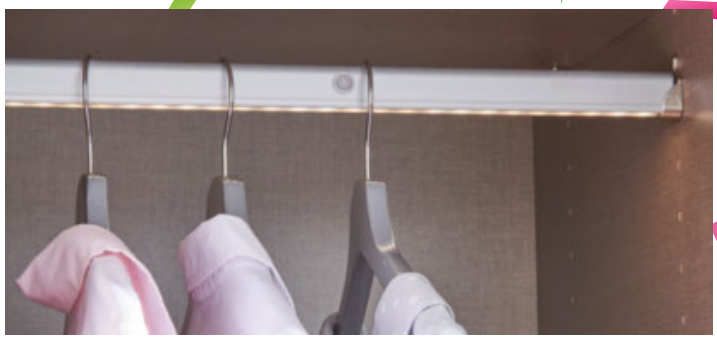

MOGUĆNOST INDIVIDUALNOG PLANIRANJA I  
DOSTUPNE RAZLIČITE DIMENZIJE I DEKORI

UKLJ. SOFT CLOSE SUSTAV

**529,7<sup>kn</sup>**

Korpus „UNIT“, već od

**20**  
**GODINA**  
rođendan mömaxa

 pogledajte cijelu ponudu na [www.moemax.hr](http://www.moemax.hr)