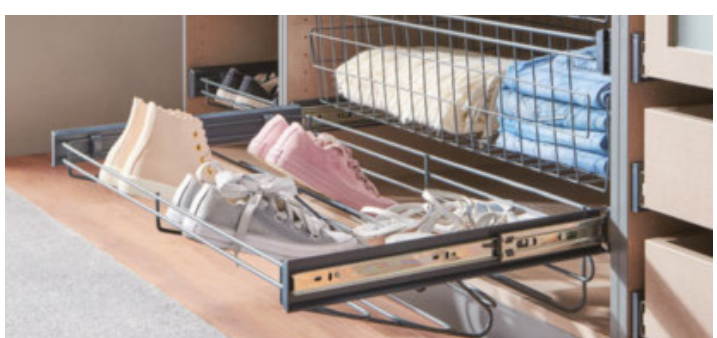

MOGUĆNOST INDIVIDUALNOG PLANIRANJA I  
DOSTUPNE RAZLIČITE DIMENZIJE I DEKORI

UKLJ. SOFT CLOSE SUSTAV

**529,7<sup>kn</sup>**

Korpus „UNIT“, već od

**20**  
**GODINA**  
rođendan mömaxa

 pogledajte cijelu ponudu na [www.moemax.hr](http://www.moemax.hr)