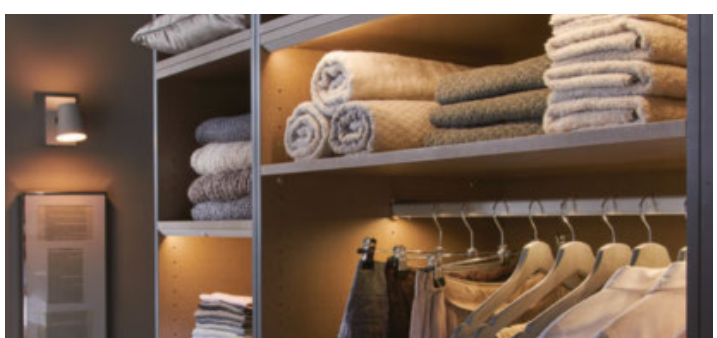

MOGUĆNOST INDIVIDUALNOG PLANIRANJA I  
DOSTUPNE RAZLIČITE DIMENZIJE I DEKORI

UKLJ. SOFT CLOSE SUSTAV

**529,7<sup>kn</sup>**

Korpus „UNIT“, već od

**20**  
**GODINA**  
rođendan mömaxa

 pogledajte cijelu ponudu na [www.moemax.hr](http://www.moemax.hr)