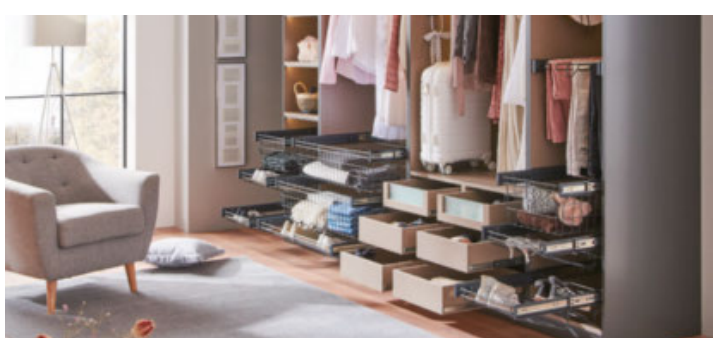

MOGUĆNOST INDIVIDUALNOG PLANIRANJA I  
DOSTUPNE RAZLIČITE DIMENZIJE I DEKORI

UKLJ. SOFT CLOSE SUSTAV

**529,7<sup>kn</sup>**

Korpus „UNIT“, već od

**20**  
**GODINA**  
rođendan mömaxa

 pogledajte cijelu ponudu na [www.moemax.hr](http://www.moemax.hr)