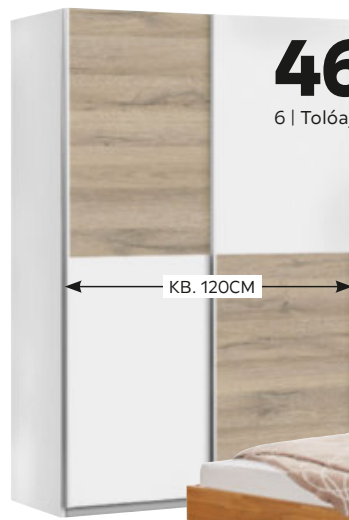

46.990,- Ft

6 | Tolóajtós szekrény

KB. 120CM

eredeti ár 62.990,-** Ft

45.990,- Ft

-26%

7 | Ágykeret