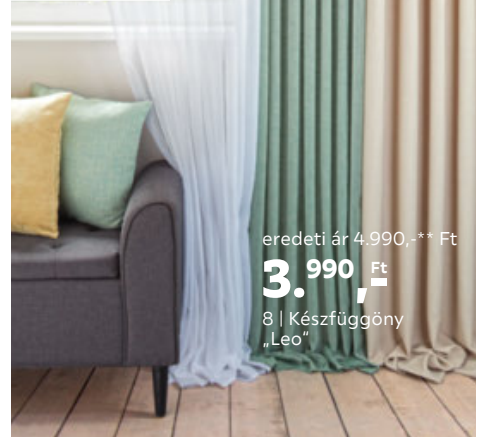

eredeti ár 4.990,-** Ft

3.990,- Ft

8 | Készfüggöny „Leo”

1. DÍSZPÁRNA „LENA”, 100% pamut, kb. 40/40cm **1.990,-** (86320150/01-04)
   ÁGYNEMŰHUZAT-GARNITÚRA „BLOSSOMS”, 100% pamut renforce, kb. 140/200 70/90cm **4.990,-** (39620033/01)
   MENNYEZETI BALDACHIN „KATHI” **4.990,-** (46280844/01-02)
2. ÁGYNEMŰHUZAT-GARNITÚRA „DENISE”, 100% pamut, többféle színben, kb. 140/200 70/90cm **3.990,-** (50500040/01-02)
3. DÍSZPÁRNA „BLOSSOMS”, 100% pamut, kb. 45/45cm **2.490,-** (46920083)
   ÁGYNEMŰHUZAT-GARNITÚRA „THERESIA”, 100% pamut, kb. 140/200 70/90cm **7.990,-** (45620211/01;53970024/01)

1. PUHA TAKARÓ „AKTION”, többféle színben, kb. 130/160cm **1.990,-** (40190006)
2. ZSINÓRFÜGGÖNY „VICTORIA”, többféle színben, kb. 90/245cm **1.490,-** (76960228/01-02,04-05,09-13)
3. ÜLŐPÁRNA „NINIX”, 100% pamut, többféle színben, kb. 40/40/10cm **2.490,-** (89820109/01-06)
4. LÁNCCS ROLÓ „KLEMM LIGHT”, kétféle színben, kb. 60/160cm **4.990,-** (69950112/01;0113/01)
   kb. 80/160cm **5.990,-**
   kb. 100/160cm **6.990,-**
   kb. 120/160cm **7.990,-** (69950112/02;0113/02-03;0112/03-04;0113/04)
   kb. 90/210cm **7.990,-** (69950112/05;0113/05)

1. KÉSZFÜGGÖNY „LEO” többféle színben, len hatású, kb. 135/255cm **3.990,-** (86810174/01-08)
   KÉSZFÜGGÖNY „SIGRID”, többféle színben kb. 140/245cm **4.990,-** (47890062/01-06)
   KÉSZFÜGGÖNY „TOSCA”, többféle színben, kb. 140/245cm, 2db/csomag 1db **1995Ft 3.990,-** (69950293/01-03,05)
2. LED-FÜGGŐLÁMPA „LIANE”, 2x15W SMD-LED, 1200Lumen, energiaosztály: A **12.990,-** (47200034)
3. LED-MENNYEZETI LÁMPA „LEANA”, 1x24W SMD-LED-del, 1920Lumen, energiaosztály: A **8.990,-** (82270220)