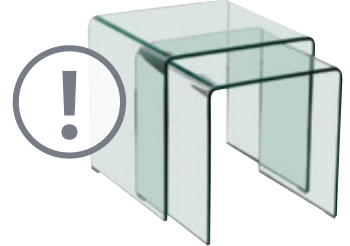

7 | Kisasztal szett

KÉSZLET EREJÉIG

eredeti ár 48.990,-** Ft

34.990,- Ft

-28%

8 | Kisasztal szett

1 VITRINKOMBINÁCIÓ „TIGER”, fehér korpuszal és fehér, magassfényű MDF fronttal, LED-világítással, elemei: 2db faliszekrény, TV-elem, fehér szatinált üveglappal, falipolc, Szé/Ma/Mé: kb. 280/195/43cm, energiaosztály: A++ 111.111,- TÁLALÓSZEKRENY, Szé/Ma/Mé: kb. 150/87/42cm 59.990,- (11070085/03-04)