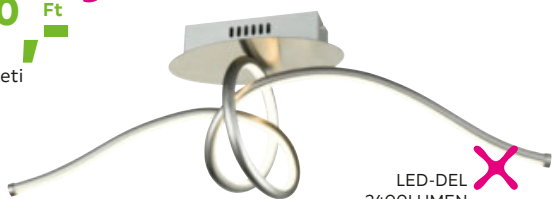

LED-DEL,
 773LUMEN

eredeti ár 39.990,-** Ft
27.990,- Ft **-30%**
 15 | LED-mennyezeti lámpa „Bezzi”

KB. 77CM

4800LUMEN, TÁVIRÁNYÍTÓVAL,
 CSILLAGOS ÉG EFFEKT

eredeti ár 31.990,-** Ft
19.990,- Ft **-37%**
 16 | LED-mennyezeti lámpa „Fran”