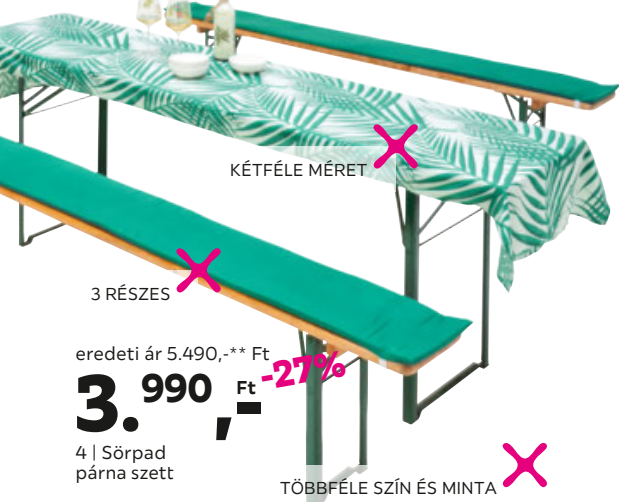

KB. 120/60/52CM

23.990,- Ft

4 | Sörpad garnitúra

-TÓL

KÉTFÉLE MÉRET

3 RÉSZES

eredeti ár 5.490,-** Ft

3.990,- Ft