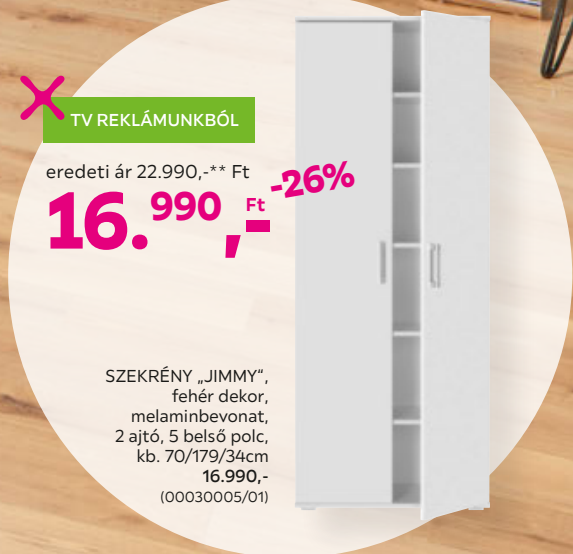

TV-REKLÁMUNKBÓL

eredeti ár 899,-** Ft

599,- Ft -33%

CIPŐTÁROLÓ „LEO”, műanyag, kb. 29/11/14cm, szürke 599,- (43870010)

eredeti ár 24.990,-** Ft

13.333,- Ft -46%

LED-MENNYEZETI LÁMPA „XILO”, 9x3W/SMD-LED, 2700Lm, 3000K, kb. 43/43cm, energiaosztály: A+ 13.333,- (33250851)

TV REKLÁMUNKBÓL

eredeti ár 22.990,-** Ft

16.990,- Ft -26%

SZEKRÉNY „JIMMY”, fehér dekor, melaminbevonat, 2 ajtó, 5 belső polc, kb. 70/179/34cm 16.990,- (00030005/01)

Online Shop: moemax.hu

A képeken feltüntetett árak eladási árak, dekoráció nélkül. Az akció időtartamán belül, a készlet erejéig érvényesek. A ** -gal jelölt árak az akció kezdetéig alkalmazott eladási áraink.