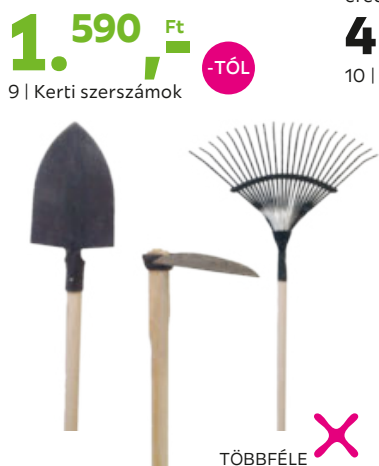

eredeti ár 139.900,-** Ft

129.990,- Ft

11 | Kerti garnitúra „Corfu Fiesta”

5 RÉSZES | KÉTFÉLE SZÍN

eredeti ár 29.990,-** Ft

24.990,- Ft

8 | Balkon szett „Stancy”

3 RÉSZES

eredeti ár 39.990,-** Ft

34.990,- Ft ^{-12%}

10 | Balkon szett „Grace”

3 RÉSZES

- KIHÚZHATÓ PARAVÁN, poliészter, kb. 3/1,6m, bézs vagy antracit **19.990,-** (37220260/01-02)
- KERTI ÜLŐPAD „SCHLOSSPARK”, lakkozott fenyő lécek, zöld öntöttvas lábak, kb. 180/60/76cm **37.990,-** (39280006)
- MŰVIRÁG CSOKOR, tulipán, kb. 39cm, többféle szín **2.990,-** (42970928/01-04)
- GUMICSIZMA „RAINY”, műanyag, méretek: 36/37/38/39/40, többféle szín és minta **4.290,-** (88030083/01-02)
- KERTI PAPUCS, műanyag, méretek: 37/38-45/46, zöld **1.790,-** (37220160)
- VIRÁGÁGYÁS SZEGÉLY, műanyag, kb. 4,8/3,6cm, szürke **299,-** (06093357)
- VIRÁGLÁDA „LIMBO”, polirattan, porszórt acél váz, kb. 62/50/20cm, bézs **7.990,-** (07830010/01)
- TŰZRÁKÓ TÁL „JAN”, fém, max. 500°C-ig hőálló, Átm./Ma.: kb. 47/50cm, fekete **6.990,-** (62040003)
- LOMBSEPRŰ, fa nyél/fém kaparó **1.590,-** (33750021)
GEREBLYE **1.990,-** (33750022)
KAPA **2.490,-** (33750024)
ÁSÓ **3.990,-** (33750023)
- SAROKÁLLVÁNY „KETTER CORNER TOOL RACK”, kerti szerszámokhoz, műanyag, kb. 57/89/57cm **4.990,-** (38180193)