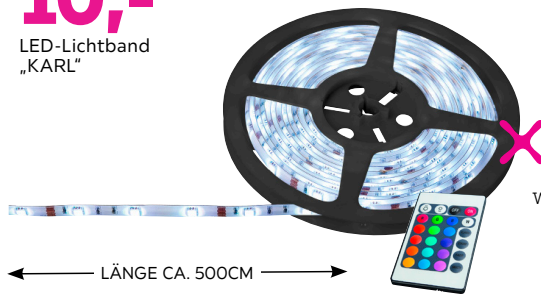

des Monats

Solange der Vorrat reicht. Abgabe nur in Haushaltsmengen.
Gültig vom 09.03. - 21.03.2020

statt 49,95*
10,- ^{-79%}
LED-Lichtband
„KARL“

INCL. FERNBEDIENUNG | FLEXIBEL
ZUSCHNEIDBAR | DIMMBAR | FARB-
WECHSELND | EINGEBAUTE LEDS NICHT
TAUSCHBAR, ENERGIEKLASSE A++-A

EN71 ZERTIFIZIERT |
AB 2 JAHREN GEEIGNET

statt 129,-*
50,- ^{-61%}
Spielhaus
„MAGICAL HOUSE“

statt 361,-*
222,- ^{-38%}
Wohnwand

4 TEILIG

statt 899,-*
333,- ^{-62%}
Loungegarnitur
„LIOW“

*Stattpreis bezieht sich auf uns vom Hersteller unverbindlich empfohlenen Preis.