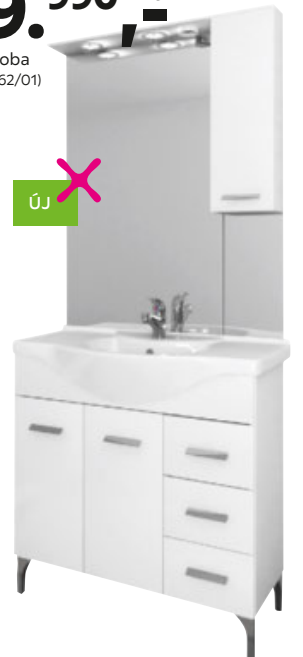

Az ajánlatok 2019.09.12 - 2019.09.25-ig érvényesek

BEST PRICE

3.490,- Ft

100% PAMUT

TV-REKLÁMUNKBÓL

A HÓNAP AJÁNLATA

eredeti ár 14.990,-** Ft

9.990,- Ft

Bambuszos paplan-párna szett (58680019)

3 RÉSZES SZETT

NATURTEX

TV-REKLÁMUNKBÓL

eredeti ár 21.990,-** Ft

13.333,- Ft

LED mennyezeti lámpa
„Elea” (81810413)

200-2700 LUMEN, 3000-6000K |
A KÜLSŐ KÖRÖN SZÍNVÁLTÓS |
TÁVIRÁNYÍTÓVAL

SZÁRÍTÓFELÜLET: KB. 18M

BEST PRICE

2.690,- Ft

Ruhaszárító „Jenny”
(82880023)

SZÁRÍTÓFELÜLET: KB. 18M

eredeti ár 83.990,-** Ft

58.888,- Ft **-29%**

Előszobafal, Szé/Ma/Mé:
kb. 200/200/35,3cm
(18030472/01)

5.990,- Ft

Fali tükör,
Átm: kb. 59cm
(31690475/01-02)

4.990,- Ft

Fali tükör, Átm:
kb. 48,5cm
(31690475/01-02)

69.990,- Ft

Fürdőszoba
(05660062/01)

TV-REKLÁMUNKBÓL

14.990,- Ft

Forgószék, műanyag háttámla, párnázott bőrhatású ülőrész
(26870249/01)

ÚJ

möma

trendben otthon

Őszi lomtalanítás a mömaxnál!

-50%

több ezer termékre¹⁾

1) áruházként változó kínálattal és készlettel

eredeti ár 449.900,-** Ft

349.900,- Ft **-22%**

Sarokgarnitúra
(05520403/11-13,99)

eredeti ár 79.990,-** Ft

59.990,- Ft

Ülőke (05520403/11-13,99)

ÁGYFUNKCIÓVAL

Online Shop:
moemax.hu

A képeken feltüntetett árak eladási árak, dekoráció nélkül. Az akció időtartamán belül, a készlet erejéig érvényesek. A **-gal jelölt árak az akció kezdetéig alkalmazott eladási áraink.