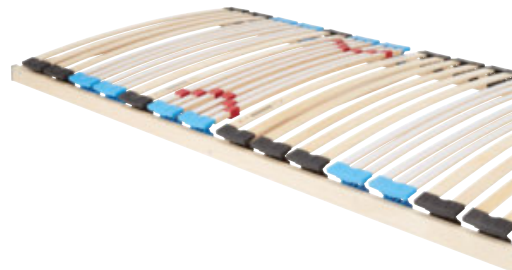

eredeti ár 151.900,-** Ft
109.900,- Ft **-27%**
4 | Tolóajtós szekrény

eredeti ár 219.900,-** Ft
199.900,- Ft
5 | Ágykeret

159.900,- Ft
8 | Tolóajtós szekrény

111.222,- Ft
9 | Kárpitozott ágy

eredeti ár 178.900,-** Ft
159.900,- Ft
11 | Tolóajtós szekrény

159.900,- Ft
12 | Kárpitozott ágy

ÚJ SZÍN!

TOM TAILOR
EST.1990

6.990,- Ft

6 | Ágyrács,
kb. 90/200cm

19.990,- Ft

7 | Ágyrács,
kb. 90/200cm

eredeti ár 26.990,-** Ft

22.990,- Ft

10 | Fedőmatrac,
kb. 90/200cm

TÖBBFÉLE MÉRETBEN KAPHATÓ!

eredeti ár 39.990,-** Ft

29.990,- Ft **-25%**

13 | Táskarugós
matrac, kb. 90/200cm

TÖBBFÉLE MÉRETBEN KAPHATÓ!

7.900 Ft helyett 5.993 Ft
Mastercard® kuponnal!

Az ajánlat érvényes **2019.09.11- 2019.10.08.** között, a készlet erejéig.
A kedvezmény kizárólag a **42970783 cikkszámú termékekre** vonatkozik.
A regisztrációval és a kupon beváltásával kapcsolatos további információkért
látogass el a **kedvezmenyek.mastercard.hu** weboldalra.

25%
kedvezmény

LENNARD MŰNÖVÉNY
KASPÓBAN

Mérete: kb. 30/10/85cm

priceless | **möma**
speciális | trendben otthon

A kép csak illusztráció

möma
trendben otthon

Online Shop: moemax.hu