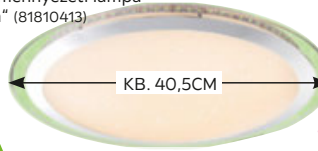

Az ajánlatok 2019.09.12 - 2019.09.25-ig érvényesek

BEST PRICE

3.490,- Ft

100% PAMUT

TV-REKLÁMUNKBÓL

A HÓNAP AJÁNLATA

eredeti ár 14.990,-** Ft

9.990,- Ft

Bambuszos paplan-párna szett (58680019)

3 RÉSZES SZETT

NATURTEX

TV-REKLÁMUNKBÓL

eredeti ár 21.990,-** Ft

13.333,- Ft

LED mennyezeti lámpa
„Elea” (81810413)

200-2700 LUMEN, 3000-6000K |
A KÜLSŐ KÖRÖN SZÍNVÁLTÓS |
TÁVIRÁNYÍTÓVAL

SZÁRÍTÓFELÜLET: KB. 18M

BEST PRICE

2.690,- Ft

Ruhaszárító „Jenny”
(82880023)

SZÁRÍTÓFELÜLET: KB. 18M