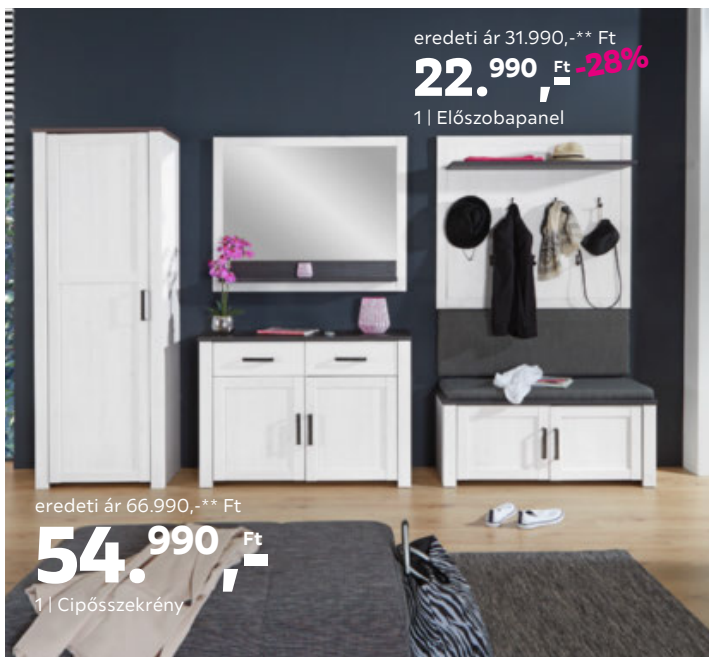

1. 1 ELŐSZOBAPROGRAM „PROVENCE”, szibériai vörösfenyő/Cadbury dekor, ELŐSZOBASZEKRÉNY, 1 ajtó, 3 belső polccal, Szé/Ma/Mé: kb. 71/200/42cm 44.990,- ELŐSZOBASZEKRÉNY, 4 ajtó, 1 fiókkal, 5 belső polccal, Szé/Ma/Mé: kb. 98/200/42cm 84.990,- CIPŐSZEKRÉNY, 2 ajtó, 2 fiókkal, 4 belső polccal, Szé/Ma/Mé: kb. 116/82/42cm 54.990,- ELŐSZOBAPAD, Szé/Ma/Mé: kb. 116/49/42cm 29.990,- ELŐSZOBAPANEL, 1 kalaptartóval, 7 ruhafogással, Szé/Ma/Mé: kb. 115/104/28cm 22.990,- TÜKÖR, Szé/Ma/Mé: kb. 115/93/15cm 22.990,- (18030426/61-66)
2. 2 ÜLŐPAD „FELICITY”, antracit szövethuzat, steppelt, felhajtható ülőrész tárolórészsel, Szé/Ma/Mé: kb. 115/58/44cm 32.990,- (31690224/01)

1. 3 ELŐSZOBAFAL „SAM”, alpesi fehér/magassfényű fehér dekor, 6 akasztó, 1 ruhaakasztó rúd, 3 polc, Szé/Ma/Mé: kb. 40/197/32cm 18.990,- (18030440/01)
2. 4 ÜLŐDOBOZ, többféle mintás huzattal, felfnyitható vagy levehető ülőrészsel, Szé/Ma/Mé: kb. 65/42/40cm 17.990,- (19310326/01;0102/01,03;0148/02)
3. 5 ÜLŐKE „DETO”, többféle színű plüss szövethuzat, arany színű díszcsík, levehető tető, Átm/Ma: kb. 35/45cm 13.990,- (13040006/01-04)
4. 6 FALI AKASZTÓ „SHOES”, natúr színű mangó tömörfa, 7 fém akasztó, Szé/Ma/Mé: kb. 77/25/12cm 10.990,- (16540019/01)
5. 7 ÜLŐKE „FARVE”, rakásolható, nyír/szürke színű lakkozott dekor ülőrész, natúr színű nyír tömörfa lábak, max. terhelhetőség: kb. 90kg, Átm/Ma: kb. 32,5/45cm 2.990,- (09760005/01-02)
6. 8 ERNYŐTARTÓ „FORI”, fekete lakkozott fém, ovális lyukakkal, Átm/Ma: kb. 23,5/50cm 6.990,- (06400221/01)

1. 9 FÜRDŐSZOBA PROGRAM „DUCATO”, Sonoma tölgy dekor korpusszal, fehér magassfényű dekor fronttal, MAGASSZERÉNY 2 jobbra nyíló ajtóval és 1 nyitott tárolóval, Szé/Ma/Mé: kb. 38/185,2/34cm 36.990,- MOSDÓ ALSÓSZEKRÉNY, 2 fiókkal, Szé/Ma/Mé: kb. 90/57,2/46,7cm, mosdókagyló nélkül. 43.990,- TÜKRÖS SEKRÉNY, 3 tükrös ajtóval, világítás felár ellenében, Szé/Ma/Mé: kb. 90/89,2/22cm 37.990,- FALISZEKRÉNY, 2 balra nyíló ajtóval és 2 fiókkal, Szé/Ma/Mé: kb. 62,8/108,4/34cm 46.990,- 37.990,- (06870117/01-06,99) MOSDÓKAGYLÓ „DOMINO WEISS”, fehér színű márványöntvényből, szerelvény nélkül, Szé/Ma/Mé: kb. 80/17/50cm 59.990,- (27250006/01)