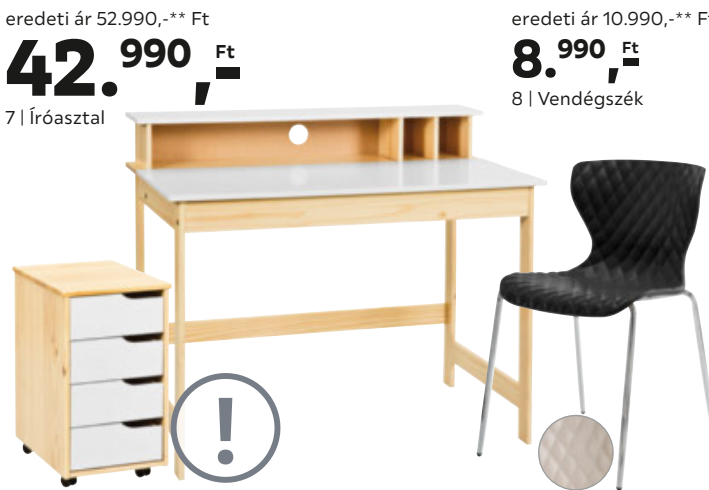

eredeti ár 52.990,-** Ft
42.990 Ft
7 | Íróasztal

eredeti ár 10.990,-** Ft
8.990 Ft
8 | Vendégszék