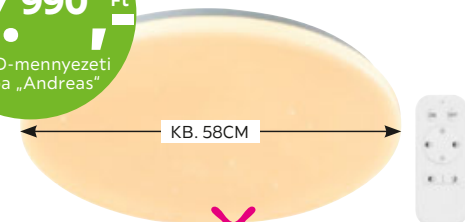

KB. 58CM

3600LUMEN, TÁVIRÁNYÍTÓVAL

eredeti ár 31.990,-** Ft

24.990,- Ft **-21%**

7 | Állólámpa „Boris”