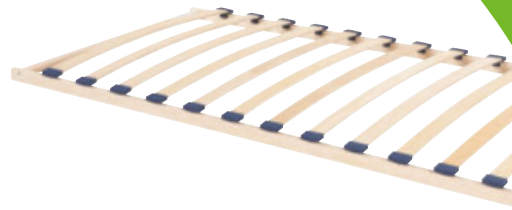

19.990,- Ft

7 | Ágyrács,
kb. 90/200cm