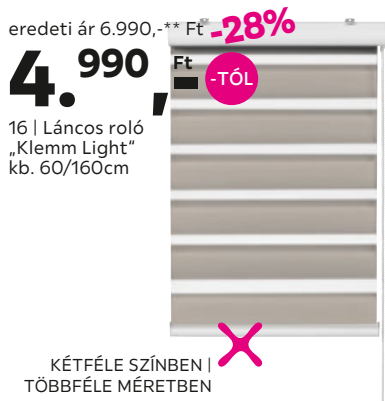

eredeti ár 6.990,-** Ft
4.990,- Ft **-28%**
16 | Láncos roló „Klemm Light”
kb. 60/160cm

KÉTFÉLE SZÍNBEN |
TÖBBFÉLE MÉRETBEN