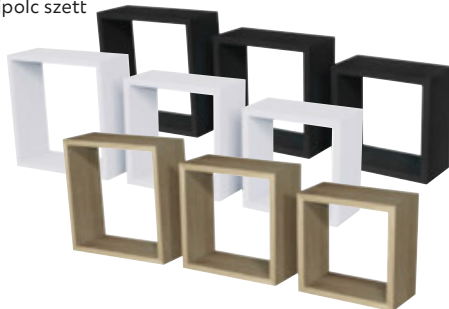

eredeti ár 9.990,-** Ft
6.990,- Ft **-30%**
 11 | Kisasztal

32.990,- Ft
 12 | Polc

16.990,- Ft
 12 | Polc

ÚJDONSÁG

TÁROLÓDOBOZ KÜLÖN KAPHATÓ.

eredeti ár 4.490,-** Ft
3.990,- Ft
 13 | Falipolc

eredeti ár 5.990,-** Ft
4.490,- Ft **-25%**
 14 | Falipolc szett