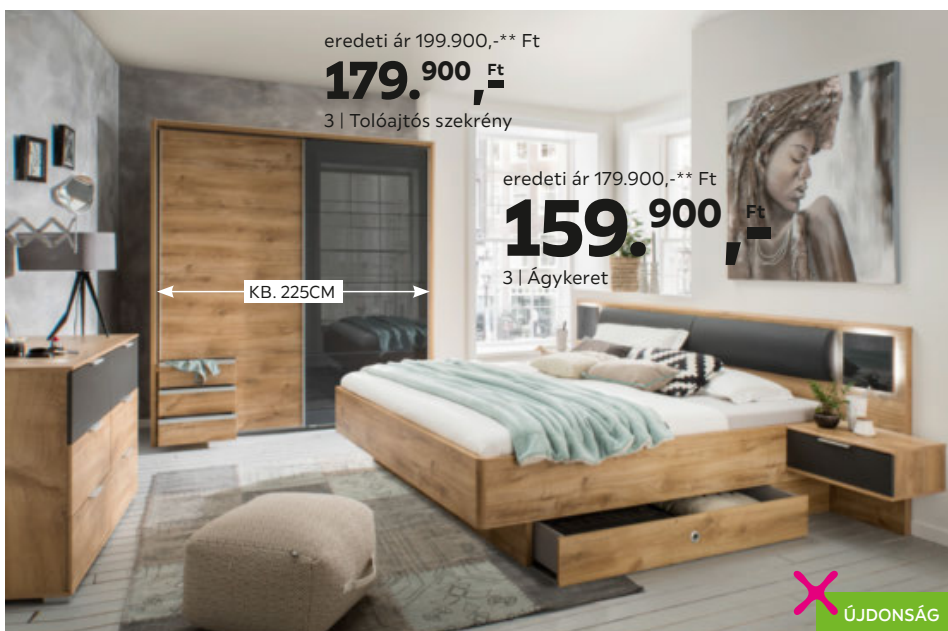

eredeti ár 199.900,-** Ft

179.900,- Ft

3 | Tolóajtós szekrény

eredeti ár 179.900,-** Ft

159.900,- Ft

3 | Ágykeret

KB. 225CM

X ÚJDONSÁG

1. 10 FEDŐMATRAC „TOPPER-ORTOPEDIC”, 4cm-es antidekubitusz hab, levehető, mosható Aloe Vera huzat, fekvőfelület: kb. 90/200cm **22.990,-** kb. 80/200cm **22.990,-** kb. 140/200cm **35.990,-** kb. 160/200cm **39.990,-** kb. 180/200cm **42.990,-** (22640007/01-05)
2. 11 TOLÓAJTÓS SZEKRÉNY „JOKER”, Artisan tölgy/fehér dekor, 2 nyíló és 2 tolóajtó, 10 belső polc, 2 ruhaakasztó rúd, Szé/Ma/Mé: kb. 312/225,5/60,3cm **159.900,-** (25220276/01)
3. 12 KÁRPITOZOTT ÁGY „CASUAL BUTTON”, világoskék szövethuzat, kárpitozott fejtég, fém lábak, ágyrács és matrac nélkül, fekvőfelület: kb. 180/200cm **159.900,-** (26380254/03,99)
4. 13 TÁSKARUGÓS MATRAC „PRIMAVERA”, 7 fekvőzónás, huzata Aloe Vera-val átitatott és max. 60°C-on mosható, fekvőfelület: kb. 80/200cm **29.990,-** kb. 90/200cm **29.990,-** kb. 120/200cm **39.990,-** kb. 140/200cm **44.990,-** kb. 160/200cm **54.990,-** (09270049/03,01,04,02,09,99)