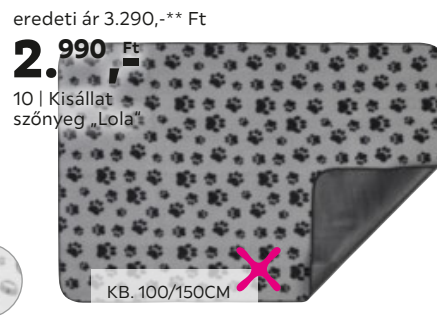

1. 1 DÍSZPÁRNA „ZIPPMEX” 100% pamut, többféle színben, kb. 50/50cm 1.290,- (05820021/01,03-04,06-07,16,24-27,29-44)
   PUHA TAKARÓ „KUSCHELIX/TRENDMAX”, többféle színben, kb. 140/200cm 2.490,- (40190004/01-17)
2. 2 TÖRÖLKÖZŐ „ANNA”, 100% pamut, többféle színben és méretben, kb. 30/50cm 599,- (85800039/01-05)
   kb. 50/100cm 1.290,- (85800040/01-05)
   kb. 70/140cm 2.490,- (85800041/01-05)
   FÜRDŐSZOBASZŐNYEG „JENNY”, 100% pamut, többféle színben, kb. 50/50cm 1.290,- (86440002/01,06,12-14)
   kb. 60/90cm 2.490,- (86440003/01,06,12-14)
   WC-ELŐKE „JENNY”, 100% pamut, többféle színben, kb. 55/55cm 1.490,- (86440001/01,06,12-14)
3. 3 ÁGYNEMŰHUZAT-GARNITÚRA „QUADRO”, többféle színben, kb. 140/200, 90/70cm 1.222,- (85750023/01)

1. 4 ÁGYNEMŰHUZAT-GARNITÚRA „LAINE ORO”, 100% pamut renforcé, kétféle színben, kb. 140/200 70/90cm 4.990,- (50820075/01-02)
2. 5 ÁGYNEMŰHUZAT-GARNITÚRA „ANTONELLA/CARINA”, 100% pamutszatén, többféle színben, kb. 140/200 70/90cm 5.990,- (53970056/01-02;84180108/01)
3. 6 SÁL „PASHMINA”, többféle színben, kb. 50/180cm 666,- (86250056)
4. 7 ÁGYTAKARÓ „SERPIL”, 100% pamut, többféle színben, kb. 140/210cm 2.990,- (79760029)
5. 8 KÖTÖTT PLÉD „ROMANCE STRICK”, kétféle színben, kb. 127/152cm 3.990,- (60840009/01-02)

1. 9 KISÁLLAT FEKHELY „BASTI”, többféle színben és méretben, kb. 46/58cm 2.990,- kb. 60/78cm 3.990,- kb. 75/94cm 4.990,- (05820065/01-03)
2. 10 KISÁLLAT SZŐNYEG „LOLA”, kétféle színben, tappancs mintával, kb.: 100/150cm 2.990,- (79920733/01-02)
3. 11 KISÁLLAT FEKHELY „PET”, 100% pamut huzat, kb. 60/80cm 3.490,- (79920257)