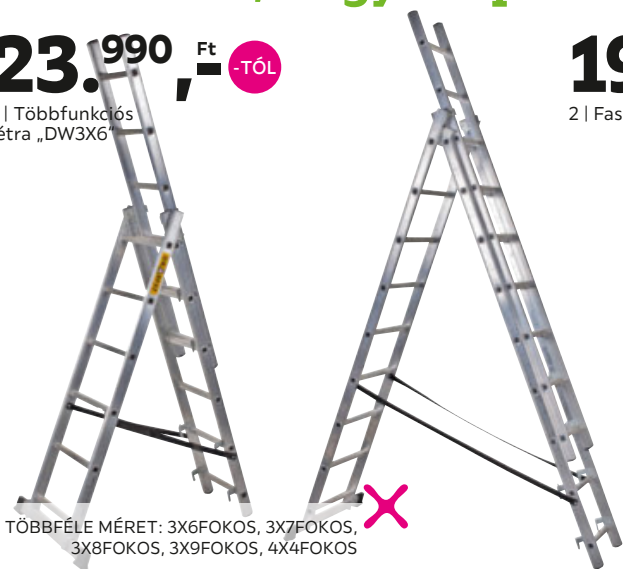

Ki mondta, hogy szeptemberben nem lehet grillezni?

23.990,- Ft **-TÓL**

1 | Többfunkciós létra „DW3X6”

TÖBBFÉLE MÉRET: 3X6FOKOS, 3X7FOKOS, 3X8FOKOS, 3X9FOKOS, 4X4FOKOS

19.990,- Ft

2 | Faszenes grill