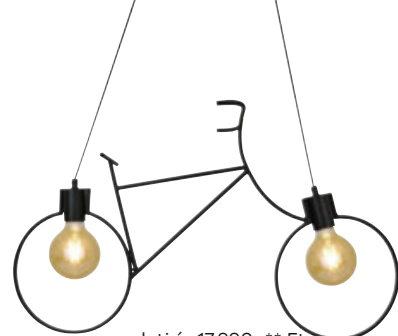

7.990,- Ft

2 | Függlőlámpa „Fano”

eredeti ár 12.990,-** Ft

7.990,- Ft **-38%**

2 | Függlőlámpa „Begonia”

eredeti ár 17.990,-** Ft

12.990,- Ft

3 | Függlőlámpa „Bike”