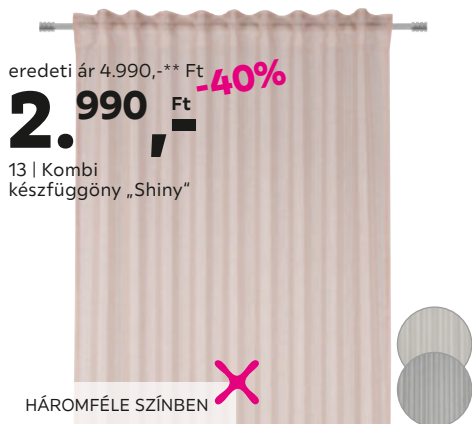

eredeti ár 4.990,-** Ft
2.990,- Ft **-40%**
13 | Kombi készfüggöny „Shiny”

HÁROMFÉLE SZÍNBEN