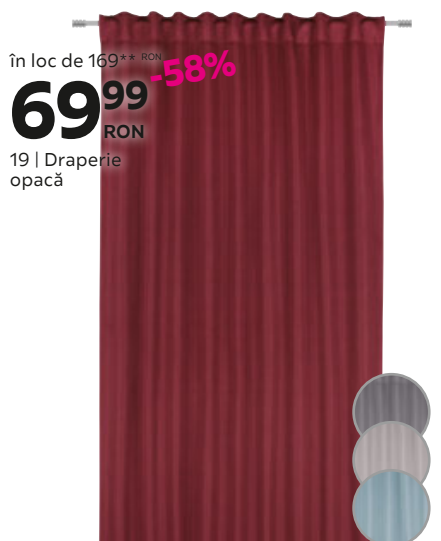

25%
le & draperii