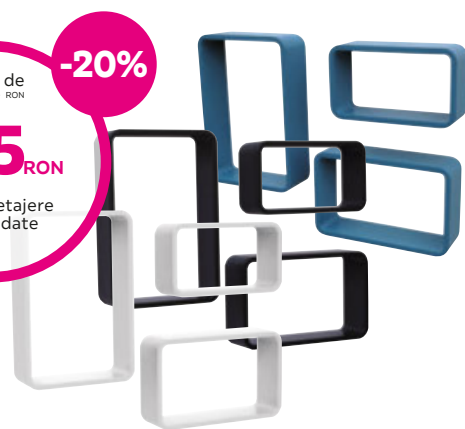

în loc de 139** RON

111 ^{-20%}
RON

2 | Raft de perete

în loc de 169** RON

135 ^{-20%}
RON

3 | Set 3 etajere suspendate

în loc de 399** RON

319 ^{-20%}
RON