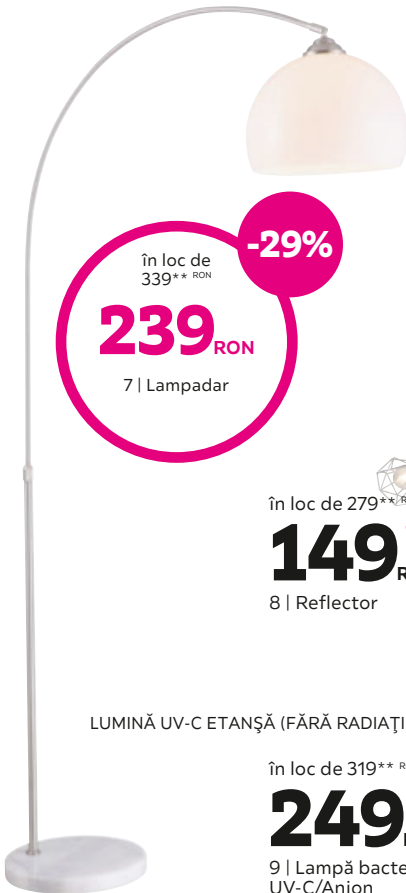

în loc de 319** RON
179 ^{-43%}
RON

1 | Lustră

în loc de 159** RON
109 ^{-31%}
RON

2 | Lustră

în loc de 189** RON
99 ^{-47%}
RON

3 | Plafonieră LED

în loc de 89,99** RON
49 ^{-44%}
RON

1 | Aplică de perete

în loc de 239** RON
119 ^{-50%}
RON

4 | Plafonieră LED

D: CCA. 35 CM

în loc de 179** RON
99 ^{-44%}
RON

5 | Plafonieră LED

în loc de 419** RON

-40%

249 RON

6 | Plafonieră cu LED

în loc de 44,99** RON
24 ^{-44%}
RON

8 | Reflector

în loc de 89,99** RON
49 ^{-44%}
RON

8 | Reflector

în loc de 179** RON
99 ^{-44%}
RON

8 | Reflector

în loc de 339** RON
239 ^{-29%}
RON

7 | Lampadar

în loc de 139** RON
79 ^{-42%}
RON

8 | Reflector

în loc de 279** RON
149 ^{-46%}
RON

8 | Reflector

SPOTURI REGLABILE

în loc de 379** RON
229 ^{-39%}
RON

10 | Veioză LED