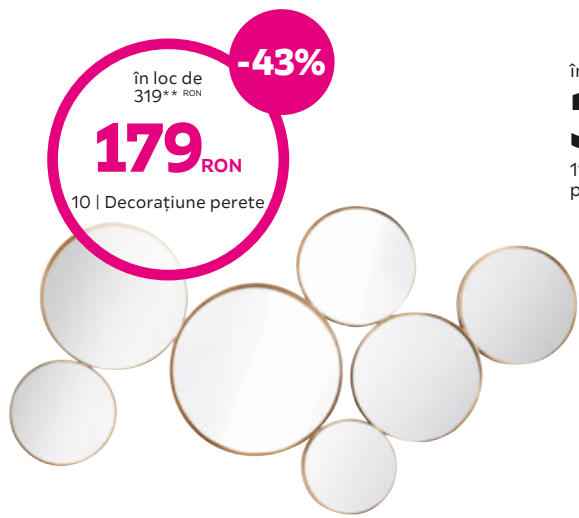

în loc de 319** RON
-43%
179 RON
10 | Decorațiune perete

în loc de 479** RON
-27%
349 RON
11 | Decorațiune perete