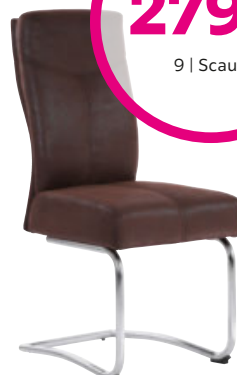

NOU

în loc de 1.599** RON
1.111 ^{-30%} RON
 7 | Masă sufragerie

premium living

în loc de 799** RON
649 RON
 7 | Scaun

EXTENSIBILĂ

în loc de 269** RON
159 ^{-40%} RON
 8 | Scaun

DIVERSE CULORI

în loc de 399** RON
279 ^{-30%} RON
 9 | Scaun