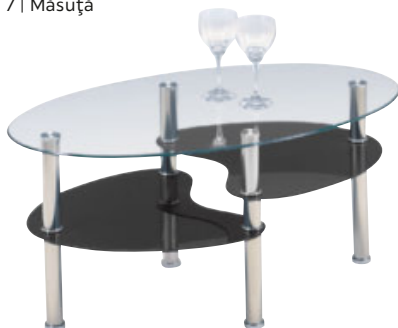

în loc de 199** RON
159 RON
7 | Măsuță