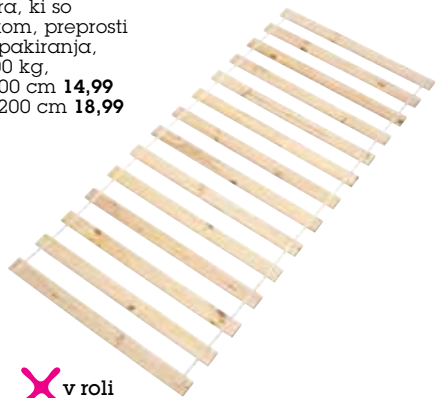

-20%¹⁾

na vzmetnice in
posteljna dna

omejena količina
namesto 74,90**

59,90

Nočna omarica
„AVENSIS“

-20%

179,-

Postelja
„AVENSIS“, ca.
90/200 cm

omejena
količina

X odprodaja razstavnih
ekspozicij & zaloge

Program mladinskih sob „AVENSIS“, v imitaciji dekorja avola in s poudarki v beli barvi visokega sijaja. **Postelja**, 2 predala, površina ležišča: ca. 140/200 cm, Š/V/G: ca. 157/80/207 cm, brez posteljnega dna, vzmetnice, posteljnina in dekoracije **199,-** **Površina ležišča**: ca. 90/200 cm, Š/V/G: ca. 107/80/207 cm, 1 predal **179,-** **Nočna omarica**, 2 predala, Š/V/G: ca. 60/38/37 cm **59,90** **Ozka omara**, 1 vrata, 2 polici, 1 drog za obešanje oblačil, Š/V/G: ca. 60/206/60 cm **149,-** **Široka omara**, 2 x lesena vrata in 1 vrata z ogledalom, 4 police, 2 droga za obešanje oblačil, Š/V/G: ca. 120/206/60 cm **299,-** **Kotna omara**, 2 x vrata, 5 polic, 1 drog za obešanje oblačil, Š/V/G: ca. 87/206/87 cm **199,-** **Široka vitrina**, 1 vrata, 2 predala, 2 polici, vklj. LED-osvetlitev, Š/V/G: ca. 60/206/37 cm **179,-** **Pisalna miza**, Š/V/G: ca. 120/72/55 cm **49,90** **Predalnik**, 3 predali, s kolesci, Š/V/G: ca. 32/67/45 cm **79,90** (18030313/01-07.14-15)
Vsa LED-svetila iz programa Avensis sodijo v energijski razred od A do A++. LED-sijalk ni mogoče zamenjati.

Posteljno dno „LIVING“

14 letvic iz masivnega bora, ki so povezane s tekstilnim trakom, preprosti prevoz zaradi priročnega pakiranja, maks. obremenitev: do 100 kg, površina ležišča: ca. 90/200 cm **14,99**
Površina ležišča: ca. 140/200 cm **18,99**

(12900002/01-02)

14,99

X enostaven transport X v roli

Posteljno dno „PREMIUM ORTOFLEX“