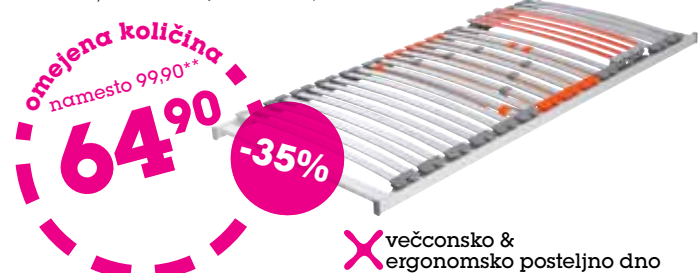

## Posteljno dno „PREMIUM ORTOFLEX“

28 večkratno lepljenih prožnih vzmetnih letvic, ergonomski ramenski predel z dodatnim ugrezom, regulatorji trdote, dvojne zaključne kapice, individualna nastavitve stopnje trdote in ledvenem predelu, višina: ca. 7 cm, površina ležišča: ca. 90/190 cm, ca. 80/200 cm ali ca. 90/200 cm **64,90** (11150012/01-03)