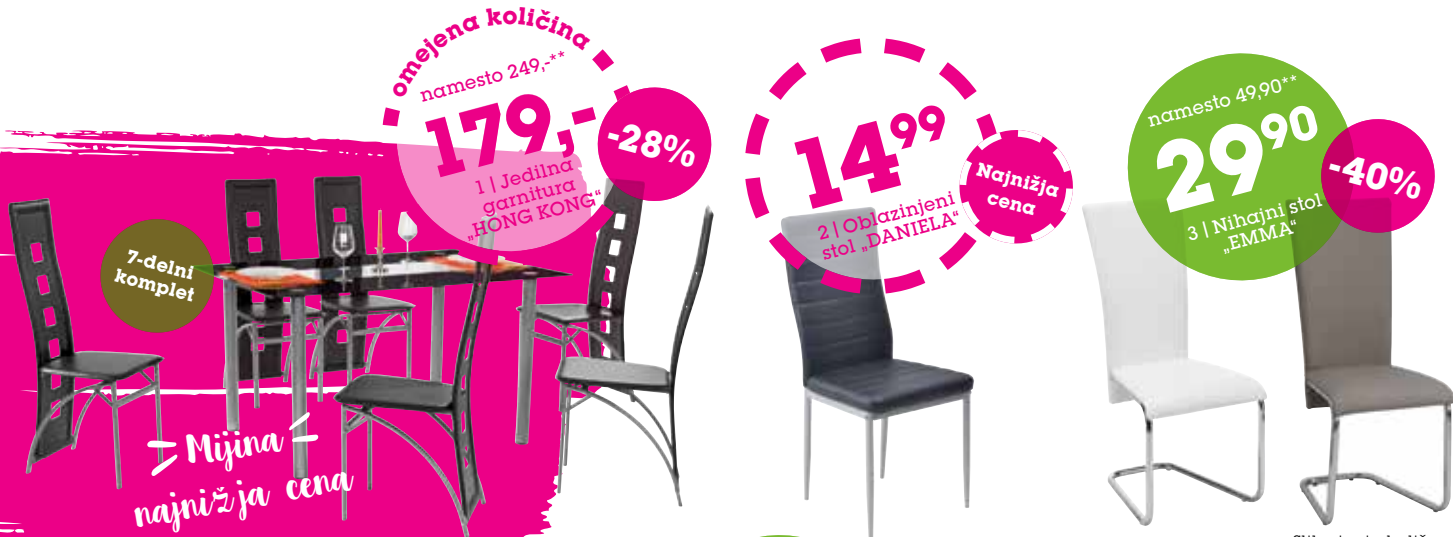

omejena količina  
namesto 249,-\*\*

**179,-** -28%  
1 | Jedilna garnitura „HONG KONG“

**14,99**  
2 | Oblazinjeni stol „DANIELA“

Najnižja cena

namesto 49,90\*\*  
**29,90** -40%

3 | Nihajni stol „EMMA“

7-delni komplet