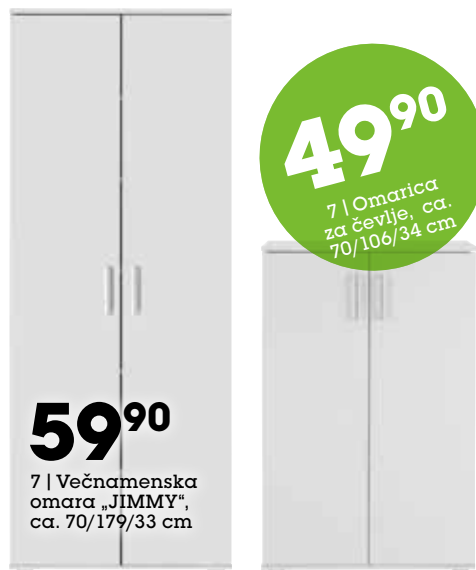

-22%

„Mijina“  
najnižja cena

**99,90**

5 | Komoda  
„FOCUS“

omejena  
količina

namesto 59,90\*\*

**29,90**

6 | ca. 70/  
148/35 cm

-50%

**49,90**

7 | Omarica  
za čevlje, ca.  
70/106/34 cm

**59,90**

7 | Večnamenska  
omarica „JIMMY“,  
ca. 70/179/33 cm

namesto 119,-\*\*

**99,90**

8 | ca. 132/91/38 cm