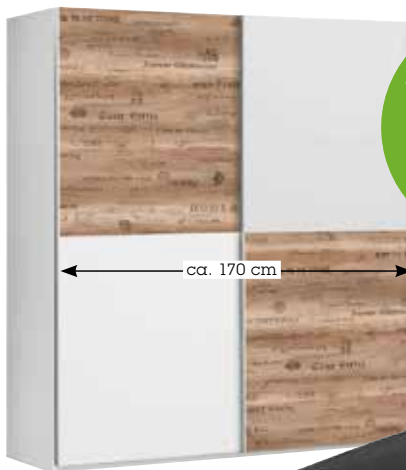

39<sup>90</sup>

1 | Omara s klasičnimi vrati „WELS“

ca. 80 cm

29<sup>90</sup>

1 | Postelja „MAREN“, ca. 90/200 cm

Mijina najnižja cena

namesto 199,-\*\*

149,-