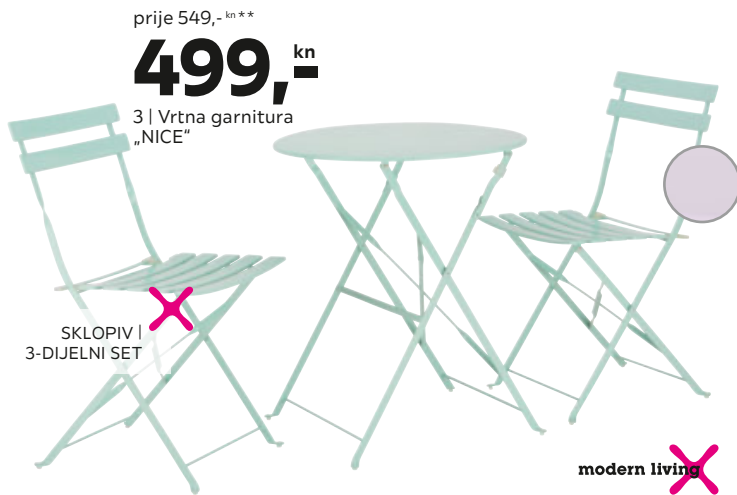

modern living

prije 899,-^{kn**}

699,-^{kn} -22%

2 | Roštilj „GRILLMAX 1“

prije 1.890,-^{kn**}
1.690,-^{kn}
3 | Vrtna klupa
„ZYPERN“

prije 899,-^{kn**}
799,-^{kn}
3 | Vrtna fotelja
„ZYPERN“

prije 999,-^{kn**}
899,-^{kn}
3 | Vrtni stol
„ZYPERN“

prije 199,-^{kn**}
159,-^{kn}
5 | Električna
tava „ANNIKA“

UKLJ. POKLOPAC

prije 1.890,-^{kn**}
1.690,-^{kn}

6 | Paviljon „MALTA”

modern living

- 1 VRTNI STOL „BRATISLAVA 1”, dekor srebra, čelik/plastika, nogice: podesiva visina, maks. nosivost: cca. 30kg, Š/V/D: cca. 140/72/90cm 899,- (20920024/01)
VRTNI STOLAC „BRATISLAVA 2”, dekor srebra, metal/plastika, sklopiv, cca. 110kg, cca. 55/97/73cm 249,- (20920025/01)
- 2 VRTNI STOLAC „SAMMY 1”, konstrukcija: aluminij/crna, sjedište/naslon: dekor drveta, maks. nosivost: cca. 120kg, Š/V/D: cca. 57/90/57cm 299,-
VRTNA KLUPA „SAMMY 2”, cca. 240kg, cca. 120/90/57cm 690,- (26720085/01-02)
- 3 VRTNA GARNITURA „NICE”, 3-dijelni set: stol Š/V/D: cca. 60/71/60cm i 2x stolac cca. 41/80/46cm, zelena ili ljubičasta, konstrukcija: čelik/premaz u prahu 499,- (22770025/03-04)
- 4 VRTNA GARNITURA „GRACE”, 3-dijelni set: stol Š/V/D: cca. 60/70cm i 2x stolac cca. 36/90/36cm, kameni mozaik, konstrukcija: čelik/crna 799,- (26720097/01)
- 5 VRTNA GARNITURA „SAN ANTONIO”, sivi tekstil, konstrukcija: aluminij/tamnosiva VRTNI STOLAC, Š/V/D: cca. 57/86/63cm, maks. nosivost: cca. 120kg 399,-
VRTNI STOL, cca. 40/75/90cm, cca. 50kg 1.390,- (22770014/01-02)
- 6 PAVILJON „MALTA”, konstrukcija: čelik, siva, poliester, okvir s premazom u prahu, Š/V/D: cca. 300/275/400cm 1.690,- (07610023/01)
- 7 LOUNGE GARNITURA „BRÜSSEL”, 5-dijelni set: 2x stol Š/V/D: cca. 100/44/55cm i cca. 63/36/33cm, 2x stolac cca. 73/78/72cm i klupa cca. 137/78/72cm, masivno drvo bagrema, poliratan/siva 3.990,- (05550001/01)
- 8 MULTIFUNKCIONALNI VRTNI NAMJEŠTAJ „MYKONOS”, metal, smeđi poliratan, sivi jastuci, lounge sofa Š/V/D: cca. 105/37/52cm, 2x tabure cca. 60/37/52cm i stol cca. 116/71/71cm 2.990,- (03480136/01)