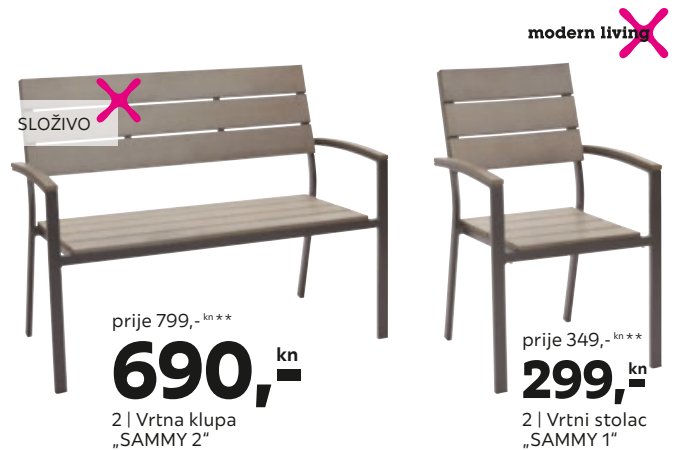

prije 1.890,-^{kn**}
1.690,-^{kn}

6 | Paviljon „MALTA”

modern living