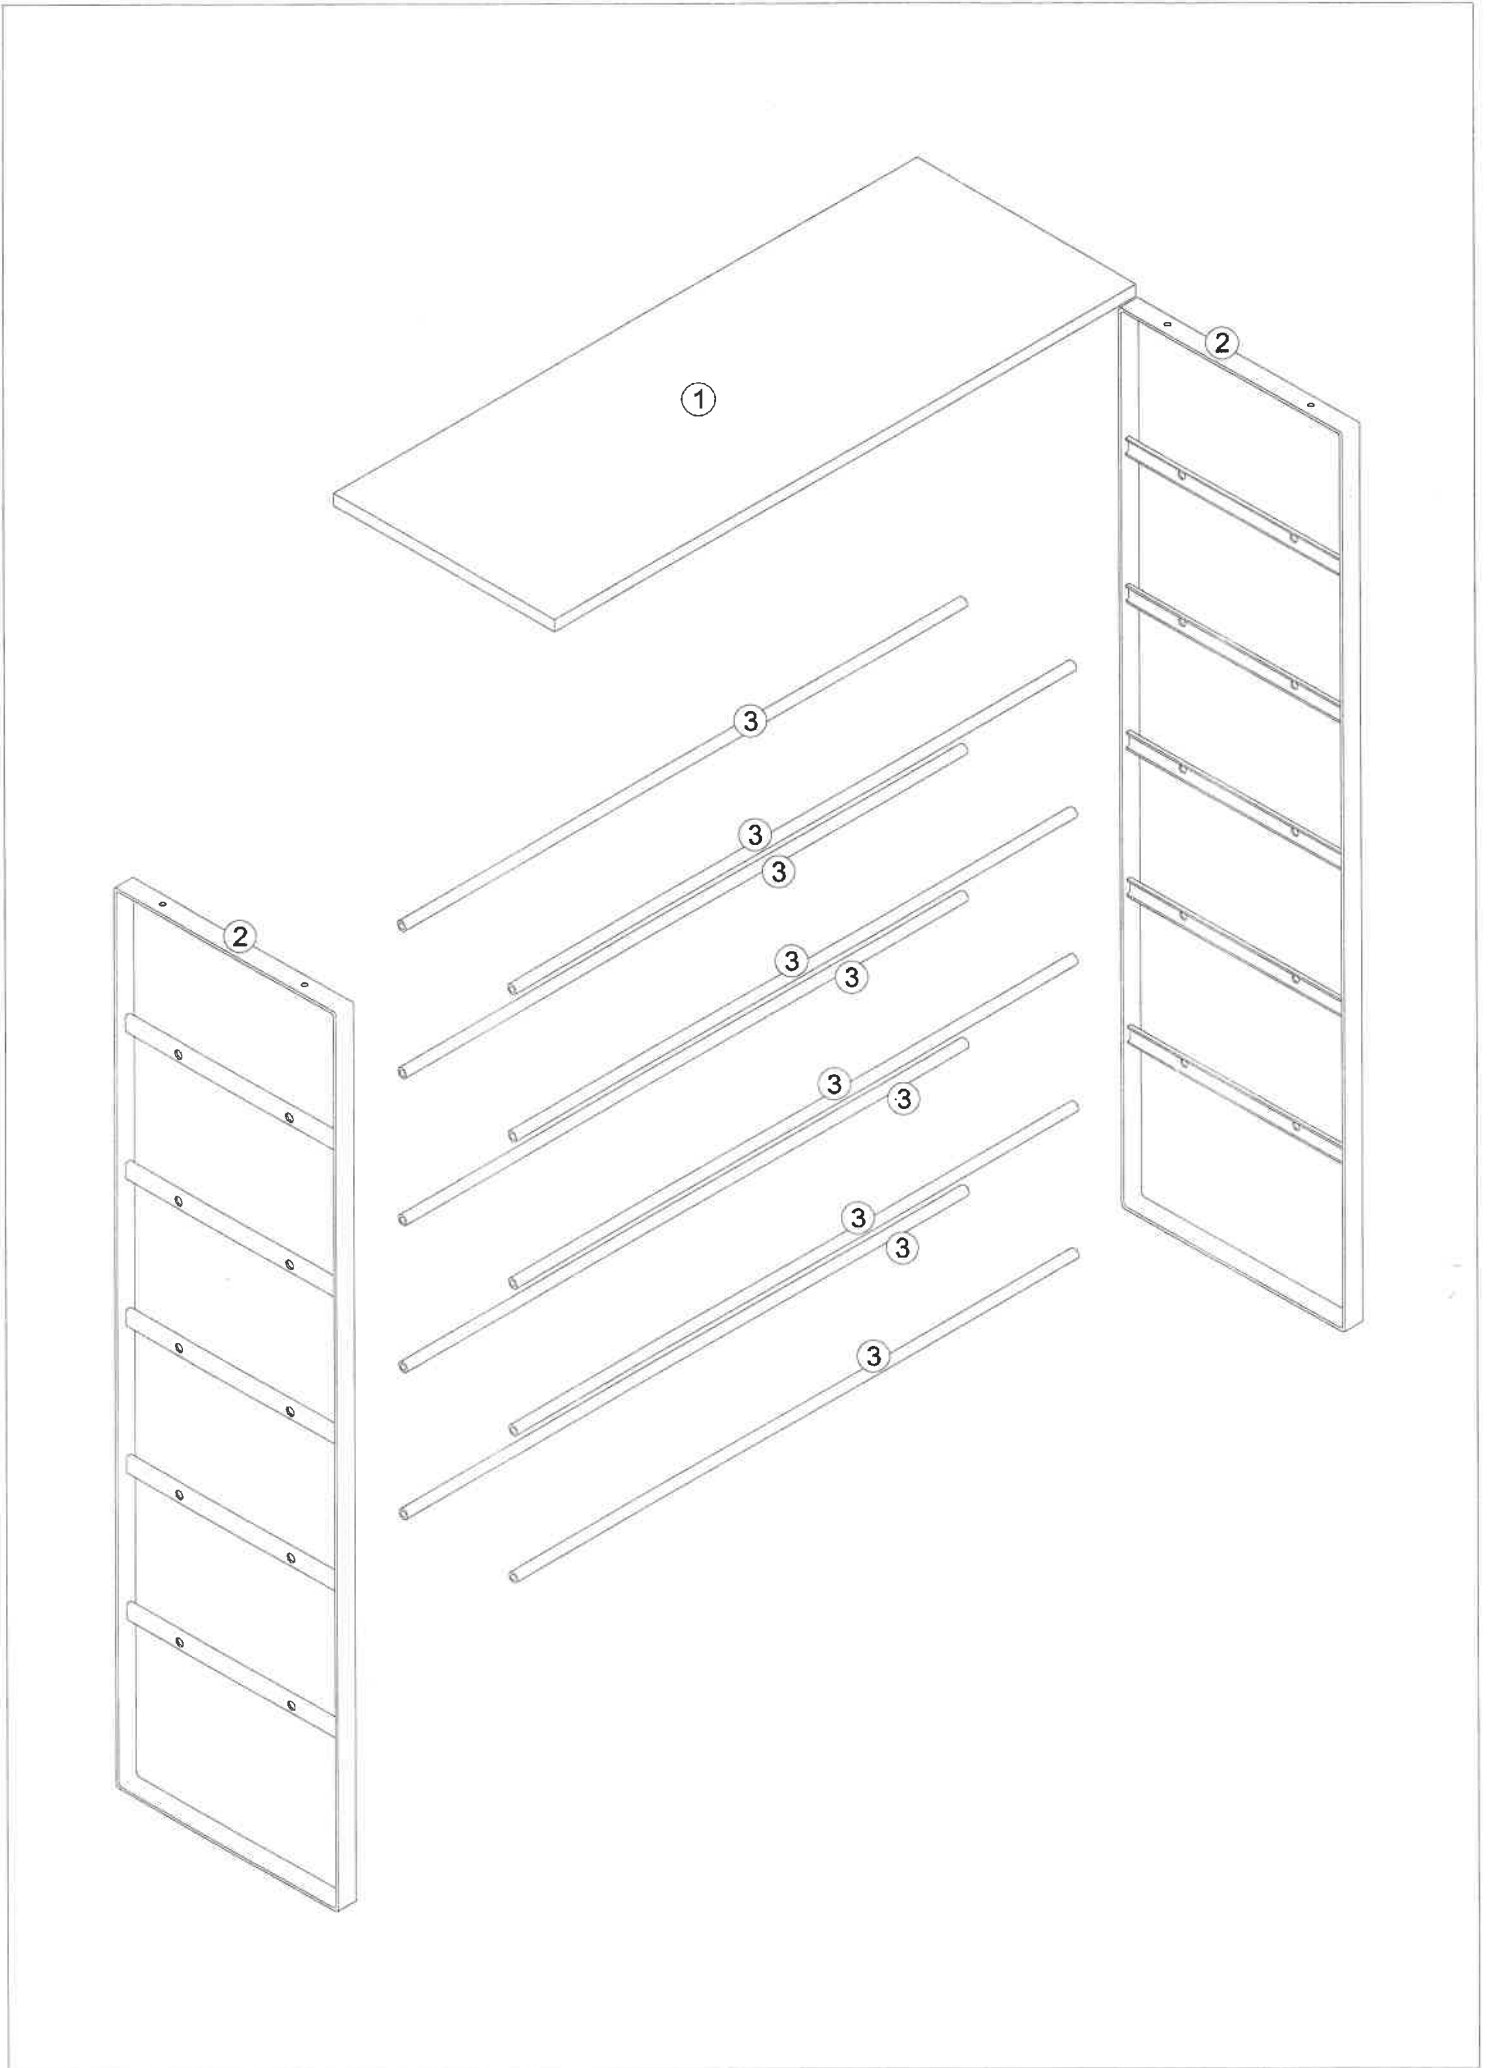

Assembly Instruction

Item no. XHJ250016
xonox.home
Maßbrucher Weg 25
32657 Lemgo

Parts List

<p>①</p>  <p>1PC</p>	<p>②</p>  <p>2PCS</p>	<p>③</p>  <p>10PCS</p>		
--	--	---	--	--

HARDWARE LIST

 <p>M6*14 A x 20PCS</p>	 <p>3.5*12 B x 5PCS</p>	 <p>4*35 C x 1PC</p>	 <p>D x 1PC</p>	 <p>E x 1PC</p>	 <p>F x 1PC</p>	 <p>G x 4PC</p>
--	--	---	--	---	--	--