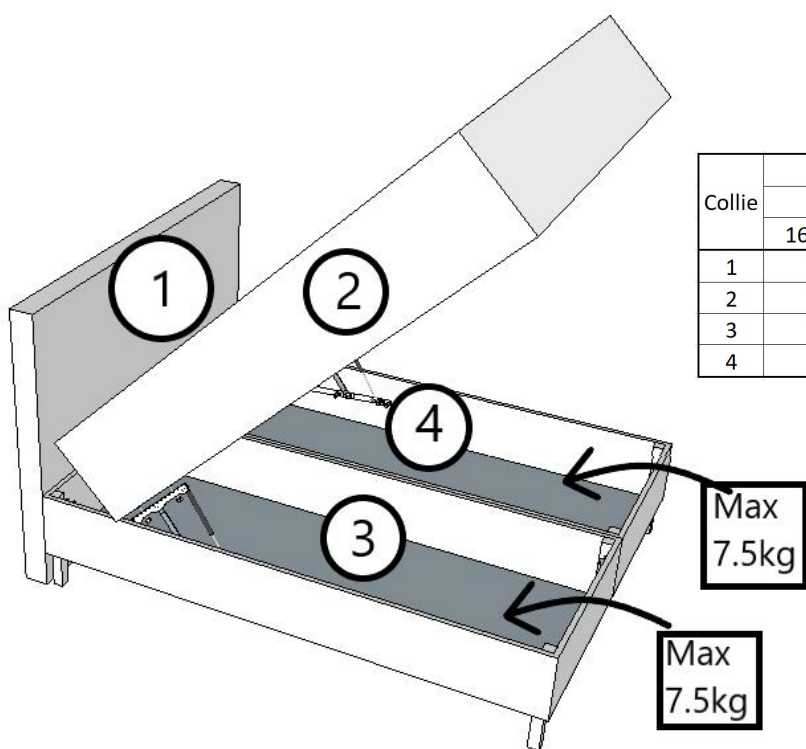

45 min

13

160x200
180x200

OVIEDO

Art. nr.: 20660008/01
20660008/02

A	B	C	D	E	F	G	H	I	J	K	L	
10cm	M8x130	M8x50			1100 N	M8x16	M8*24	M8x20	820*95*60	4x16	M8	
4	4	4	1	1	2	4	14	6	2	8	8	

Collie	Dimension				Quantity [pcs]
	Length [cm]		Width [cm]	Height [cm]	
	160x200	180x200			
1	168	188	15	120	1
2	160	180	200	27	1
3	80	90	200	27	1
4	80	90	200	27	1

1

B 4PCS
M8x130

H 4PCS
M8*24

L 4PCS
M8

1PCS
13

2

A 4PCS
10cm

3

C 4PCS
M8x50

H 4PCS
M8*24

4

1a

1b

2a

2b

3a