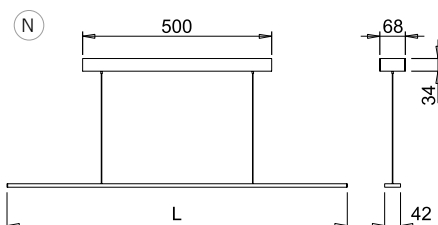

(N) Die Trägerkabel haben eine Länge, die von min. 1 cm bis max. 200 cm variieren kann. Die Länge wird bei Installation festgelegt.

**PENDY UHE TWA XD** wird mit der Fernbedienung CALL ME TWA geliefert, mit der es möglich ist, die Lichtintensität und die Farbtemperatur der Leuchten ein- und auszuschalten und zu regeln.