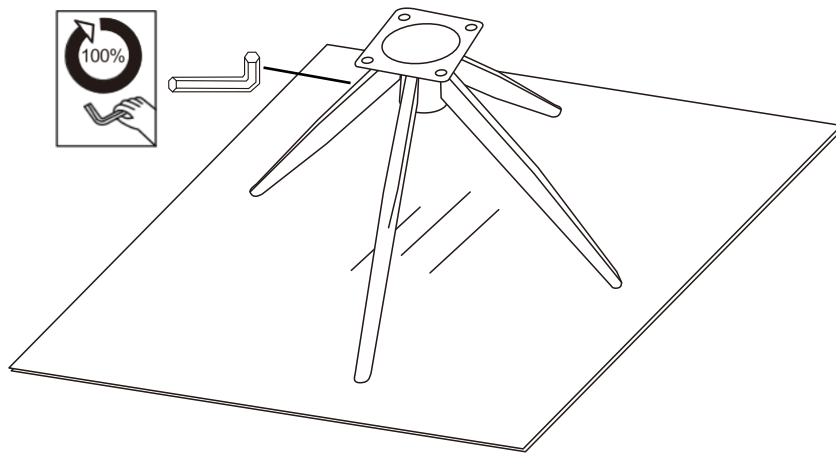

16340181-01
CARO

MX Logistika SL, spol. s.r.o
Roznavska 32 82104 Bratislava
2-Ruzinov, Slovakia
E-Mail:info @moebelix.at

A	x1	B	x1	C	x4
D	x4	E	x12	F	x1

1

F	x1	B	x1
 M5			
		C	x4
		E	x8
		 M6*25mm	

2

2

F	x1	A	x1
 M5			
		D	x4
		E	x4
		 M6*25mm	