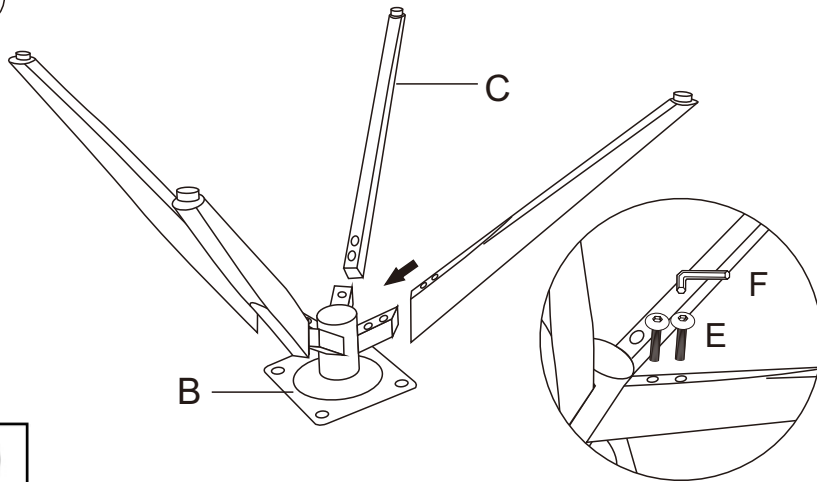

16340181-01
CARO

MX Logistika SL, spol. s.r.o
Roznavska 32 82104 Bratislava
2-Ruzinov, Slovakia
E-Mail:info @moebelix.at

A	x1	B	x1	C	x4
D	x4	E	x12	F	x1

1

F	x1	B	x1
 M5			
		C	x4
		E	x8
		 M6*25mm	

2

2

F	x1	A	x1
 M5			
		D	x4
		E	x4
		 M6*25mm	