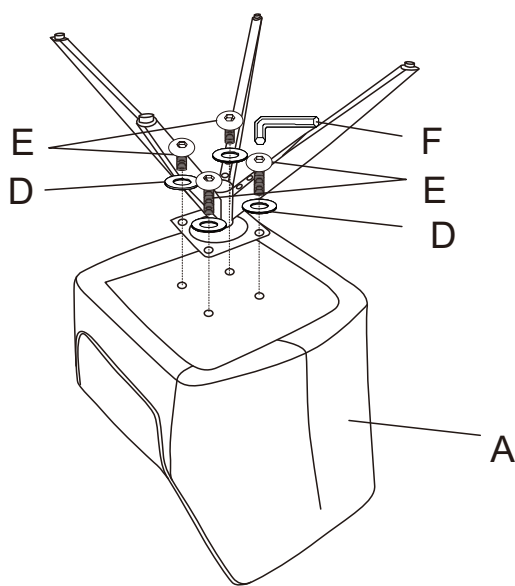

16340181-01
CARO

MX Logistika SL, spol. s.r.o
Roznavska 32 82104 Bratislava
2-Ruzinov, Slovakia
E-Mail:info @moebelix.at

A	x1	B	x1	C	x4
D	x4	E	x12	F	x1

1

F	x1	B	x1
 M5			
		C	x4
		E	x8
		 M6*25mm	

2

2

F	x1	A	x1
 M5			
		D	x4
		E	x4
		 M6*25mm	