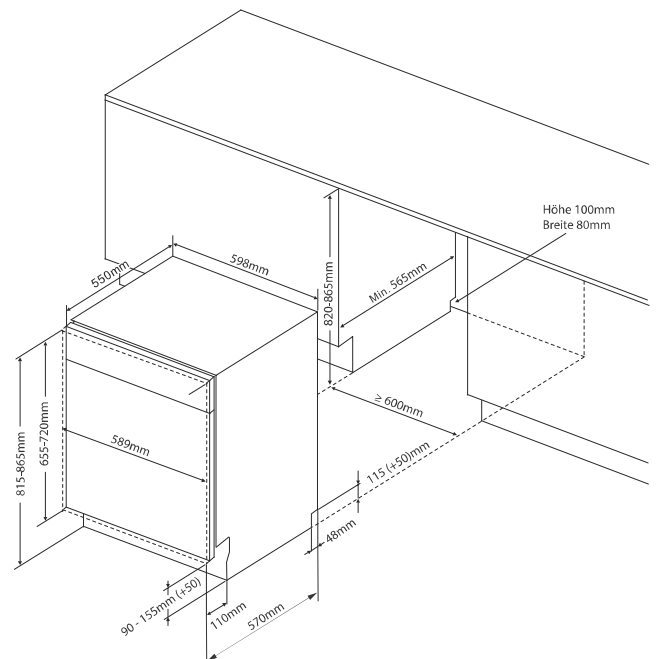

* im ECO (Standard)-Programm. Angaben gemäß Verordnung (EU) 2019/2017