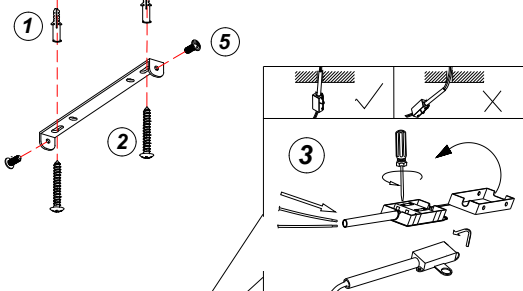

75220050 / 6556424

220-240V~, 50/60Hz, 24W

DE: Dieses Produkt enthält eine Lichtquelle der Energieeffizienzklasse: E.
CZ: Tento výrobek obsahuje svítidlo třídy energetické účinnosti: E.
SK: Tento výrobok obsahuje svetelný zdroj triedy energetickej účinnosti: E.
SI: Ta izdelek vsebuje svetlobni vir razreda energijske učinkovitosti: E.
HU: A termék a következő energiaosztályba tartozó fényforrást tartalmaz: E.
HR: Ovaj proizvod sadrži jedan izvor svjetlosti razreda energetske učinkovitosti: E.
BG: Този продукт съдържа източник на светлина с клас на енергийна ефективност: E.
RO: Acest produs conține o sursă de lumină din clasa de eficiență energetică: E.
SR: Ovaj proizvod sadrži izvor svetlosti klase energetske efikasnosti: E.
FR: Ce produit contient une source lumineuse de classe d'efficacité énergétique: E.