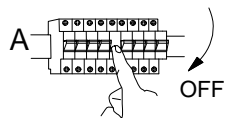

75220050 / 6556424

220-240V~, 50/60Hz, 24W