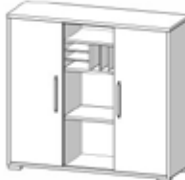

Akten-Eckregal

(15340039/99)

Type: 1720
möglich als linkes oder
rechtes Abschlussregal,
alle Vorderkanten ABS
mit Sicherheitsbeschlag,
kombinierbar mit
Regal 1727, 173 oder 1734
B/H/T: ca. 40/109,7/40cm

Akten-Eckregal

(15340039/41)

Type: 1722
möglich als linkes oder
rechtes Abschlussregal,
alle Vorderkanten ABS
mit Sicherheitsbeschlag,
kombinierbar mit
Regal 1733 oder 1734
B/H/T: ca. 40/214,4/40cm

Sideboard

(15340039/99)

Type: 1726
Schiebetüren, dahin-
ter je 2 höhenverstell-
bare Einlegeböden,
Multifunktionsfach mittig,
B/H/T: ca.
121,1/109,7/40cm

Multifunktionseinsatz

(15340039/40)

Type: 1750
mit Schloss,
passend für Regale
1727 oder 1733
B/H/T: ca. 76/17/36,7