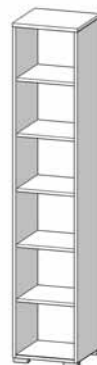

## Treffen Sie Ihre Wahl:

**Korpus:** Icy-Weiß, Edelbuche, Buche, Sonoma-Eiche

**Front:** Grau Hochglanz, Weiß Hochglanz, Edelbuche, Buche, Sonoma Eiche

## Beschreibung:

Das moderne und platzsparende Büroprogramm bietet zahlreiche Kombinationsmöglichkeiten in Farbe und Ausstattung. Wählen Sie zwischen verschiedenen Korpus- und Frontfarben. Der neue Arbeitsplatz überzeugt durch optimalen Stauraum und ist auch optisch ein Highlight! Dazu beeinflusst Ihre Farbwahl nicht den Preis!

### Grundregal

(15340039/01)

Type: 1733 5539 Icy-Weiß  
B/H/T: 80/214,5/40cm  
kombinierbar mit Regal  
1727/1734/1735