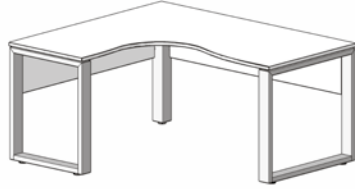

Büroprogramm „System“

Treffen Sie Ihre Wahl:

Korpus: Icy-Weiß, Edelbuche, Buche, Sonoma-Eiche

Front: Grau Hochglanz, Weiß Hochglanz, Edelbuche, Buche, Sonoma Eiche

Einzeltypen: