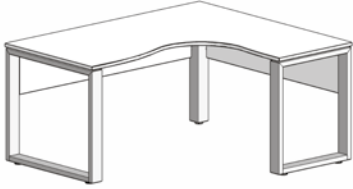

Büroprogramm „System“

Treffen Sie Ihre Wahl:

Korpus: Icy-Weiß, Edelbuche, Buche, Sonoma-Eiche

Front: Grau Hochglanz, Weiß Hochglanz, Edelbuche, Buche, Sonoma Eiche

Einzeltypen: