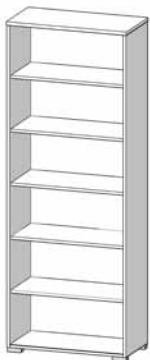

## Treffen Sie Ihre Wahl:

**Korpus:** Icy-Weiß, Edelbuche, Buche, Sonoma-Eiche

**Front:** Grau Hochglanz, Weiß Hochglanz, Edelbuche, Buche, Sonoma Eiche

## Beschreibung:

Das moderne und platzsparende Büroprogramm bietet zahlreiche Kombinationsmöglichkeiten in Farbe und Ausstattung. Wählen Sie zwischen verschiedenen Korpus- und Frontfarben. Der neue Arbeitsplatz überzeugt durch optimalen Stauraum und ist auch optisch ein Highlight! Dazu beeinflusst Ihre Farbwahl nicht den Preis!

### Grundregal

(15340039/01)

Type: 1733 5539 Icy-Weiß  
B/H/T: 80/214,5/40cm  
kombinierbar mit Regal  
1727/1734/1735