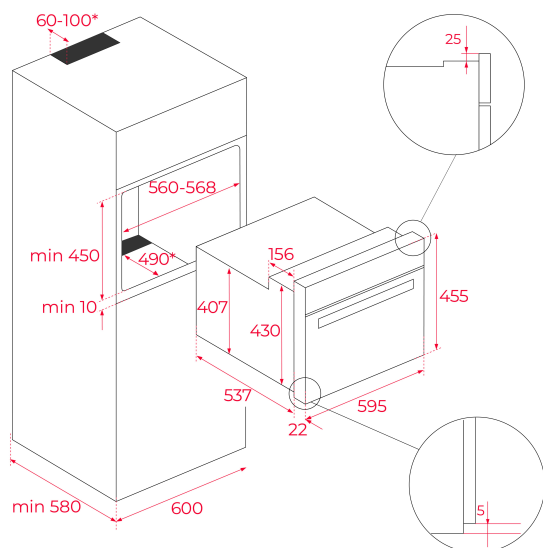

TEKA**MAESTRO MLC 844**

Cuptor microunde + grill, 3 funcții, 45 cm

44 L

Dezghetare
în funcție
de timpDezghetare
în funcție
de
greutate

REFERINȚĂ

REF: 40584400

EAN: 8421152151563

CARACTERISTICI

Microunde + grill
Email Slippery
Touch Control cu display LED
3 funcții
Quick start 30''
5 nivele de putere, 1.000W
Grill 1.400W
Timer 0-90 min.
Decongelare în funcție de timp și greutate
Sistem de deconectare automată
Ușă interioară complet din sticlă (2 straturi)
Suporturi cromate
5 nivele de preparare
1 grătar ranforsat
Sistem de ventilație tangențial
Capacitate, brută/netă: 45/44 l

DIMENSIUNI

Înălțimea produsului (mm): 455
Lățimea produsului (mm): 595
Adâncimea produsului (mm): 559
Lungimea produsului (mm):
Greutatea produsului (Kgs): 28,4

SPECIFICAȚII TEHNICE

Putere maximă de ieșire (W): 1000
Frecvență (Hz): 50
Putere nominală maximă (W): 3200
Grill (W): 1400