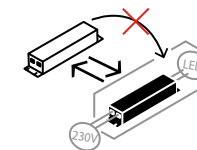

DE: Das Betriebsgerät ist nicht austauschbar.
CZ: Předřadník není vyměnitelný.
HU: Az előtét nem cserélhető.
SK: Predradnik nie je vymeniteľný.
SI: Krmilnik ni mogoče zamenjati.
HR: Pogonski uređaj se ne može zamjeniti
RO: Driverul nu poate fi înlocuit
PL: Nie można wymienić przekładni sterującej.
RS: Upravljački uređaj nije zamenljiv.
FR: L'unité de contrôle n'est pas remplaçable.