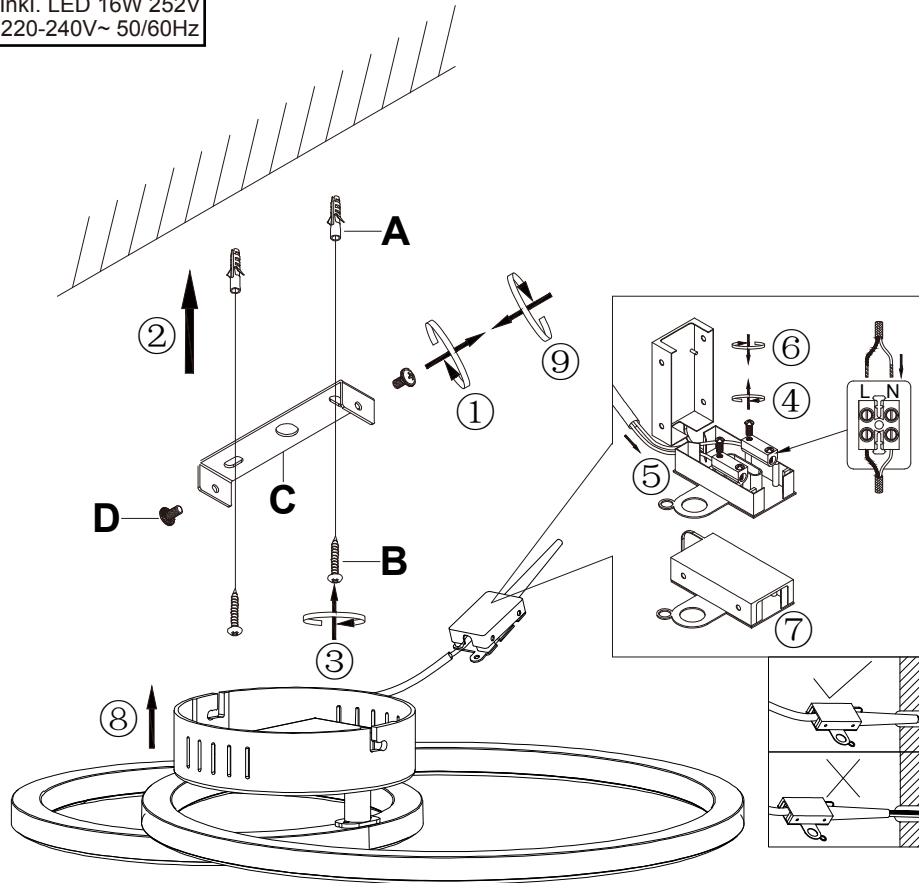

81811113

Inkl. LED 16W 252V
220-240V~ 50/60Hz

mömax

spare parts

code	part	code	part
A	 x2PC	B	 x2PC
C	 x1PC	D	 x2PC

DE: Dieses Produkt enthält eine Lichtquelle der Energieeffizienzklasse: E.
 CZ: Tento výrobek obsahuje svítidlo třídy energetické účinnosti: E.
 HU: A termék a következő energiaosztályba tartozó fényforrást tartalmaz: E.
 SK: Tento výrobok obsahuje svetelný zdroj triedy energetickej účinnosti: E.
 SI: Ta izdelek vsebuje svetlobni vir razreda energijske učinkovitosti: E.
 HR: Ovaj proizvod sadrži jedan izvor svjetlosti razreda energetske učinkovitosti: E.
 RO: Acest produs contine o sursă de lumină din clasa de eficiență energetică: E.
 PL: Ten produkt zawiera źródło światła o klasie efektywności energetycznej: E.
 RS: Ovaj proizvod sadrži izvor svetlosti klase energetske efikasnosti: E.
 FR: Ce produit contient une source lumineuse de classe d'efficacité énergétique : E.

DE: Die LED - Lichtquelle ist nicht austauschbar.
 CZ: Světelný zdroj není vyměnitelný.
 HU: Afényforrás nem cserélhető
 SK: Svetelný zdroj nie je vymeniteľný.
 SI: Svetlobni vir ni mogoče zamenjati.
 HR: LED -izvor svjella nije moguće zamjeniti
 RO: Sursa de lumina nu poate fi înlocuită
 PL: LED - źródło światła nie może być wymienione.
 RS: LED izvor svetlosti nije zamenljiv.
 FR : La source lumineuse LED n'est pas remplaçable.