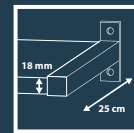

max.
20 kg

DURALINE®

Modern Bracket 18x250 mm Brushed Nickel

www.duraline.eu

Fetim b.v. Amsterdam

8 711253 839492