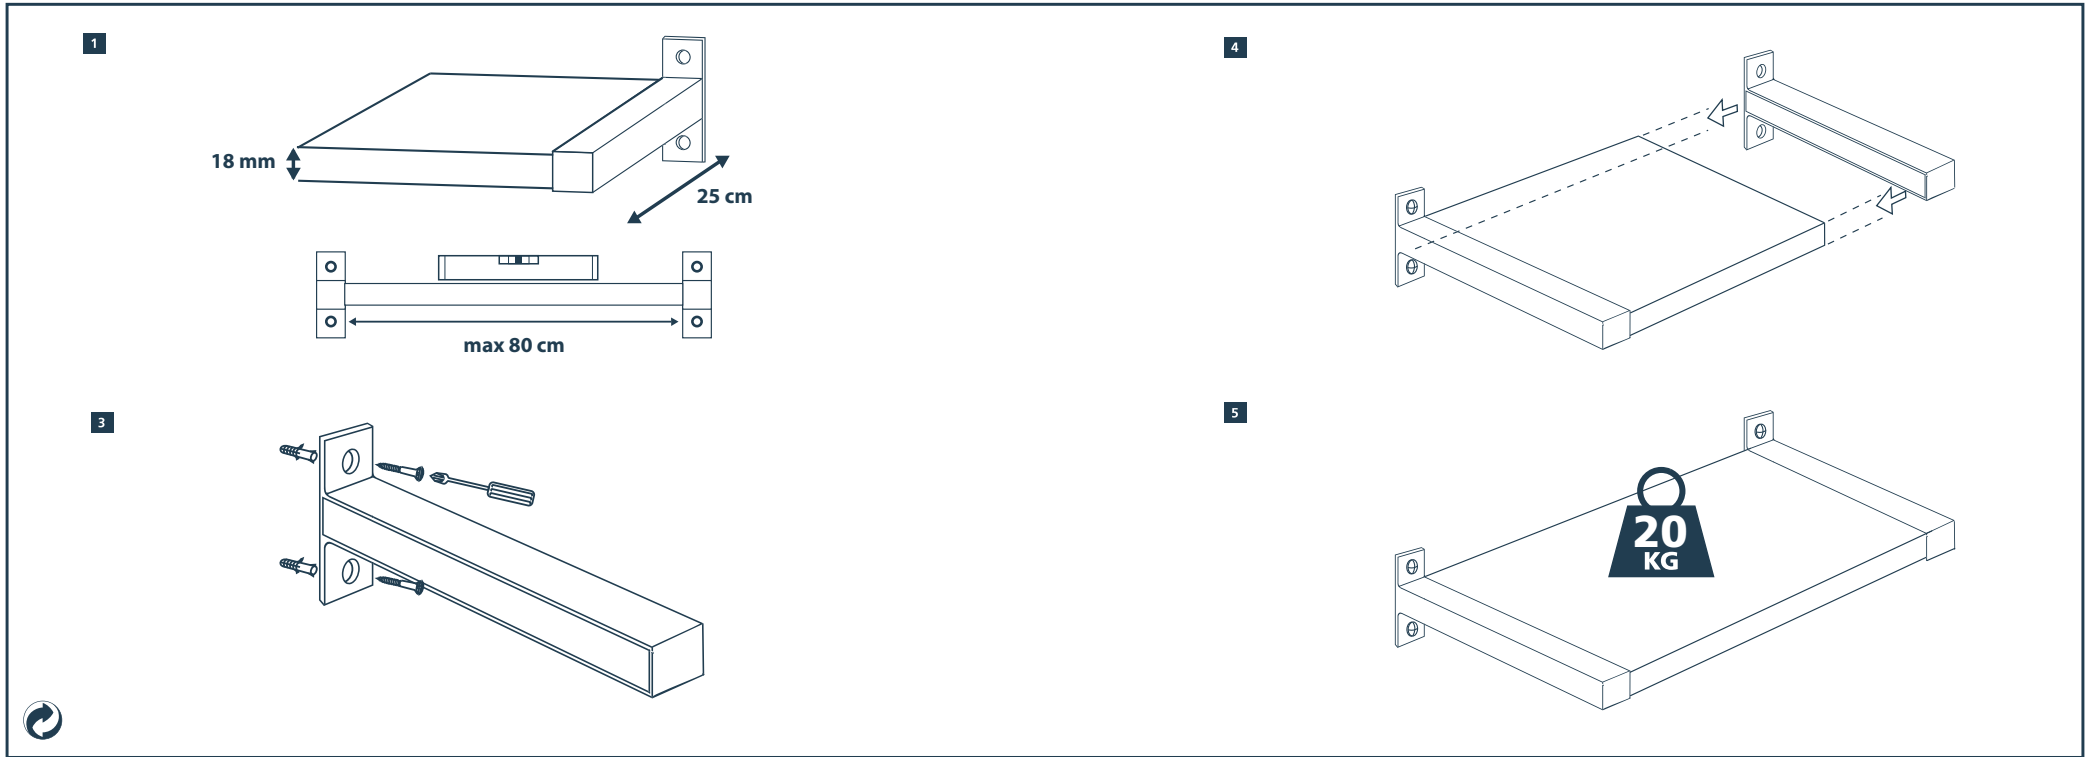

max.
20 kg

DURALINE®

Modern Bracket 18x250 mm Brushed Nickel

www.duraline.eu

Fetim b.v. Amsterdam

8 711253 839492