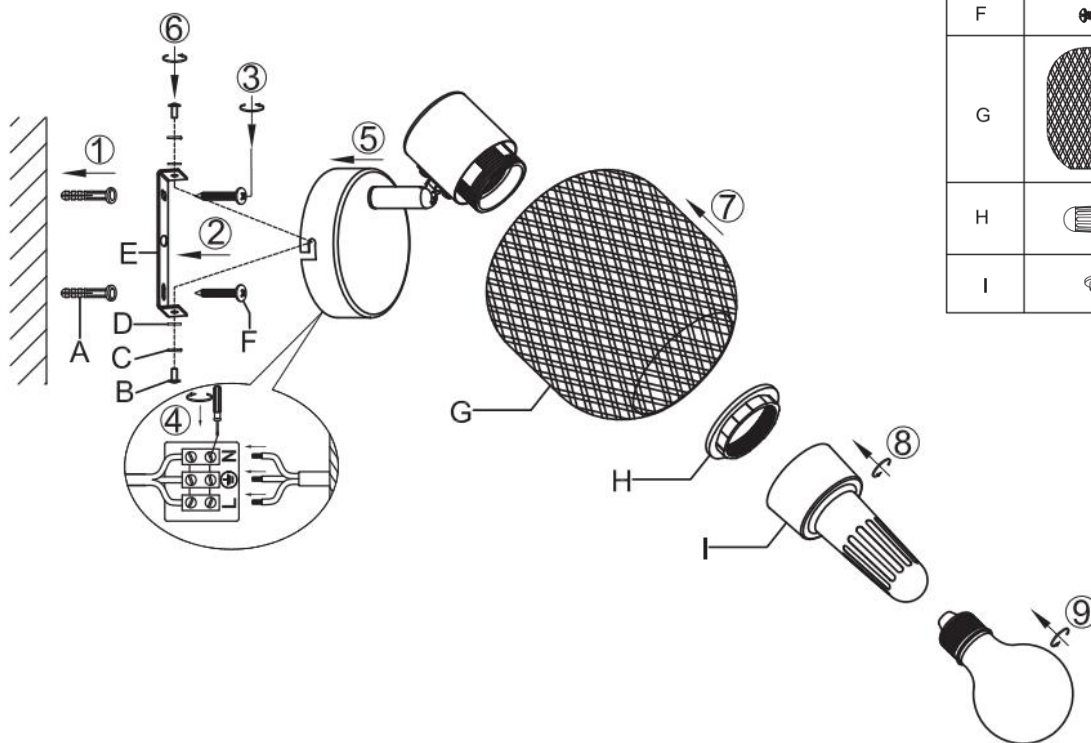

B

spare parts		
code	part	item no.
A	x2	47070131/01
B	x2	47070131/01
C	x2	47070131/01
D	x2	47070131/01
E	x1	47070131/01
F	x2	47070131/01
G	x1	47070131/01
H	x1	47070131/01
I	x1	47070131/01

BDSK Handels GmbH & Co. KG

Mergentheimer Straße 59

97084 Würzburg, Germania.

www.moemax.com

info@moemax.at