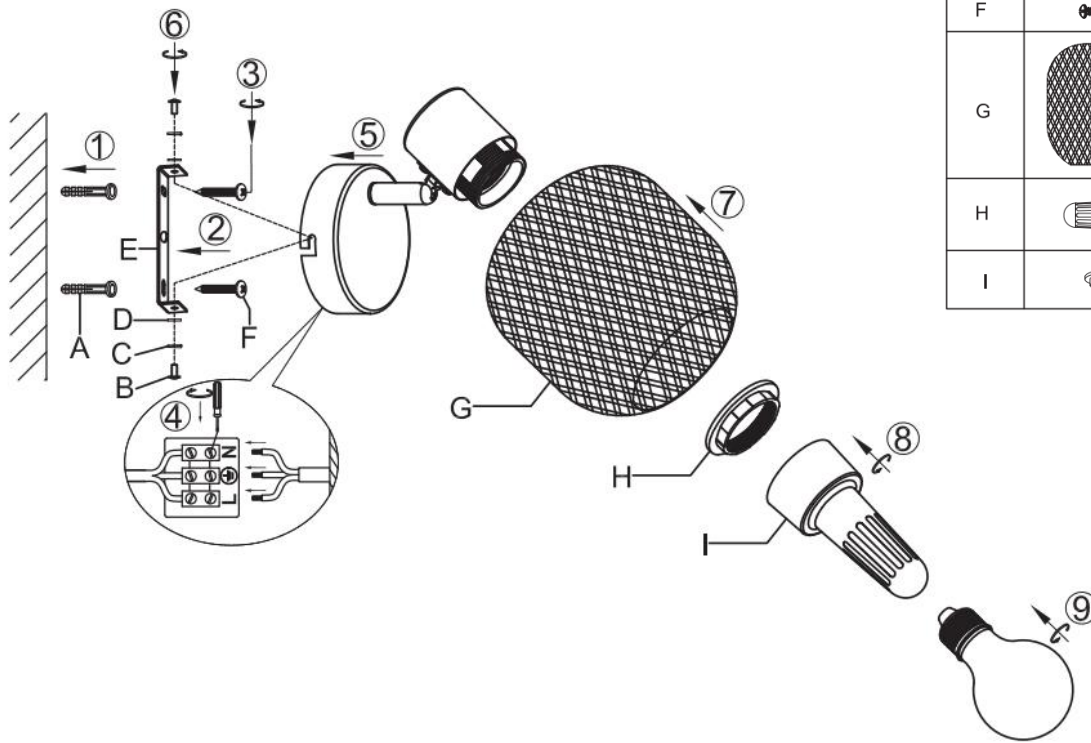

B

spare parts		
code	part	item no.
A	x2	47070131/01
B	x2	47070131/01
C	x2	47070131/01
D	x2	47070131/01
E	x1	47070131/01
F	x2	47070131/01
G	x1	47070131/01
H	x1	47070131/01
I	x1	47070131/01

BDSK Handels GmbH & Co. KG

Mergentheimer Straße 59

97084 Würzburg, Nemecko

www.moemax.com

info@moemax.at