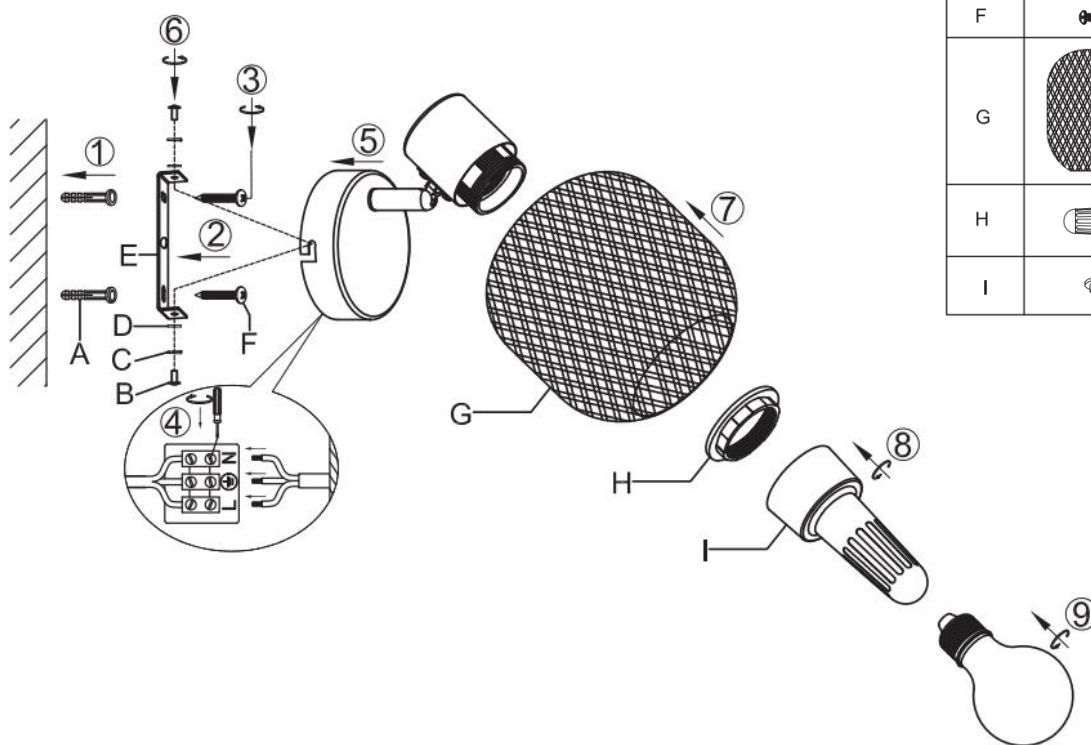

B

spare parts		
code	part	item no.
A	x2	47070131/01
B	x2	47070131/01
C	x2	47070131/01
D	x2	47070131/01
E	x1	47070131/01
F	x2	47070131/01
G	x1	47070131/01
H	x1	47070131/01
I	x1	47070131/01

BDSK Handels GmbH & Co. KG
Mergentheimer Straße 59
97084 Würzburg, Németország
www.moemax.com
info@moemax.at