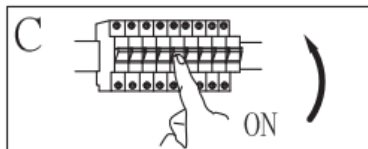

47070131-01