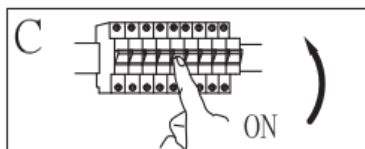

47070131-01