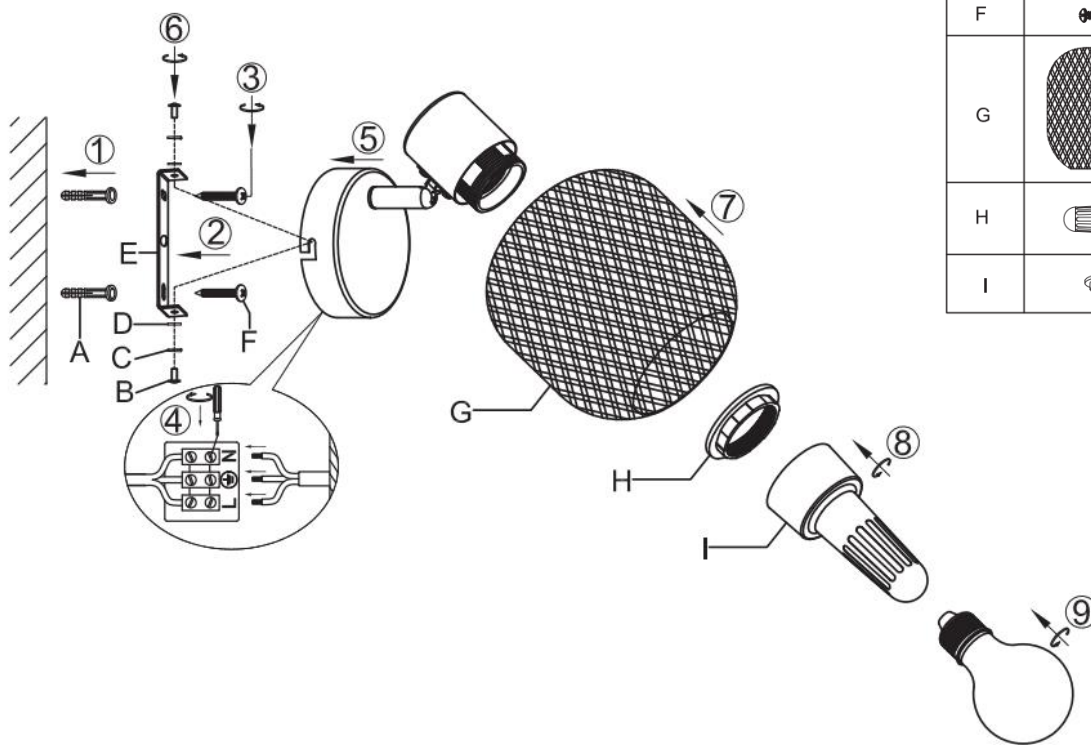

B

spare parts		
code	part	item no.
A	x2	47070131/01
B	x2	47070131/01
C	x2	47070131/01
D	x2	47070131/01
E	x1	47070131/01
F	x2	47070131/01
G	x1	47070131/01
H	x1	47070131/01
I	x1	47070131/01

BDSK Handels GmbH & Co. KG
Mergentheimer Straße 59
97084 Würzburg, Deutschland.
www.moemax.com
info@moemax.at