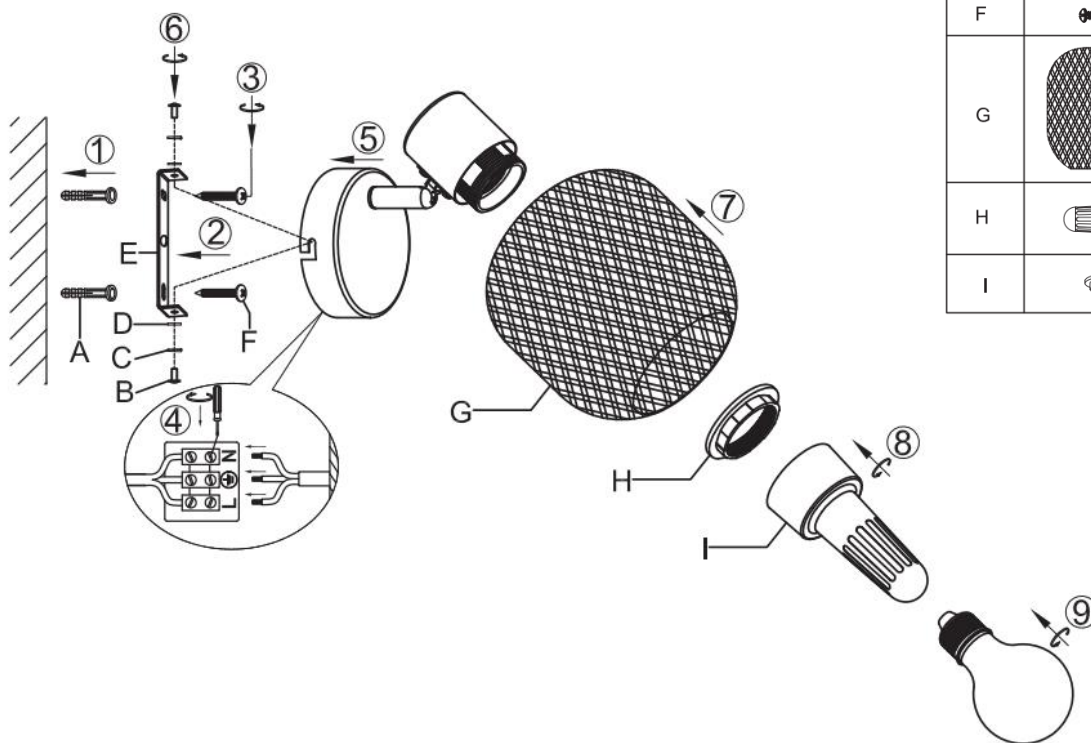

B

spare parts		
code	part	item no.
A	x2	47070131/01
B	x2	47070131/01
C	x2	47070131/01
D	x2	47070131/01
E	x1	47070131/01
F	x2	47070131/01
G	x1	47070131/01
H	x1	47070131/01
I	x1	47070131/01

BDSK Handels GmbH & Co. KG
Mergentheimer Straße 59
97084 Würzburg, Deutschland.
www.moemax.com
info@moemax.at