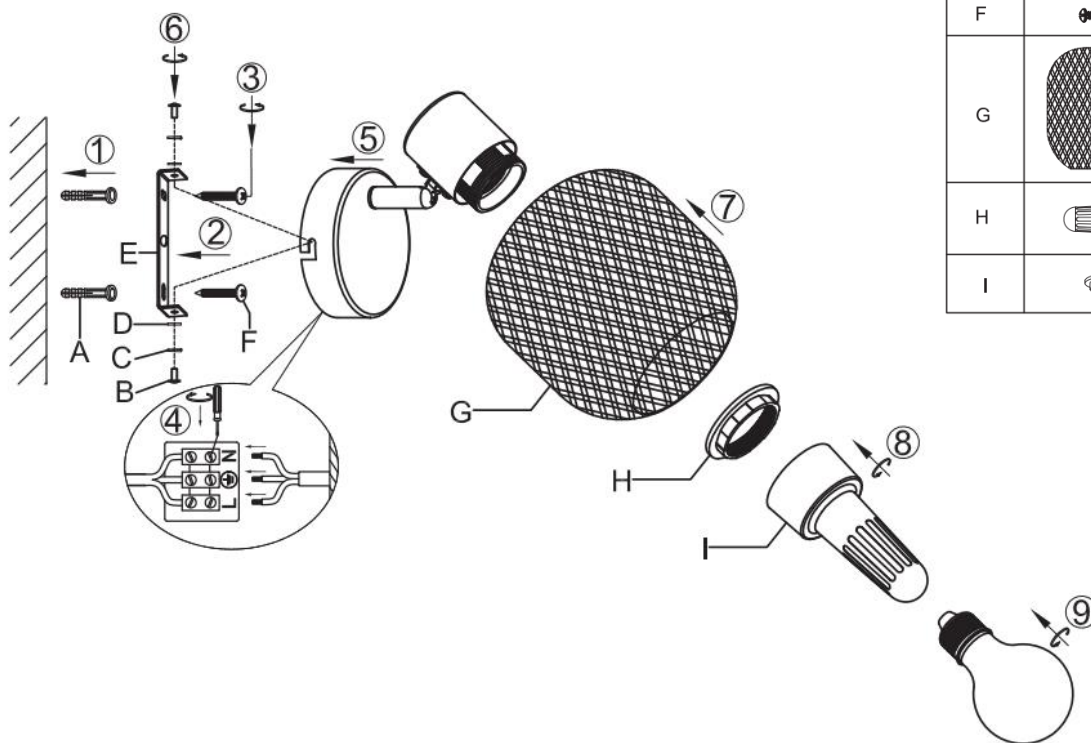

B

spare parts		
code	part	item no.
A	x2	47070131/01
B	x2	47070131/01
C	x2	47070131/01
D	x2	47070131/01
E	x1	47070131/01
F	x2	47070131/01
G	x1	47070131/01
H	x1	47070131/01
I	x1	47070131/01

BDSK Handels GmbH & Co. KG

Mergentheimer Straße 59

97084 Würzburg, Nemačka.

www.moemax.com

info@moemax.at