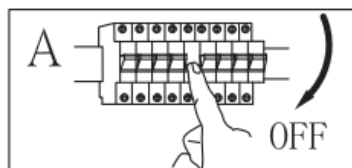

47070131-01