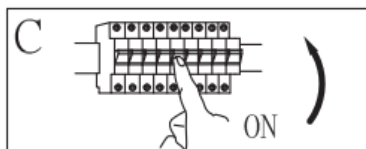

47070131-01