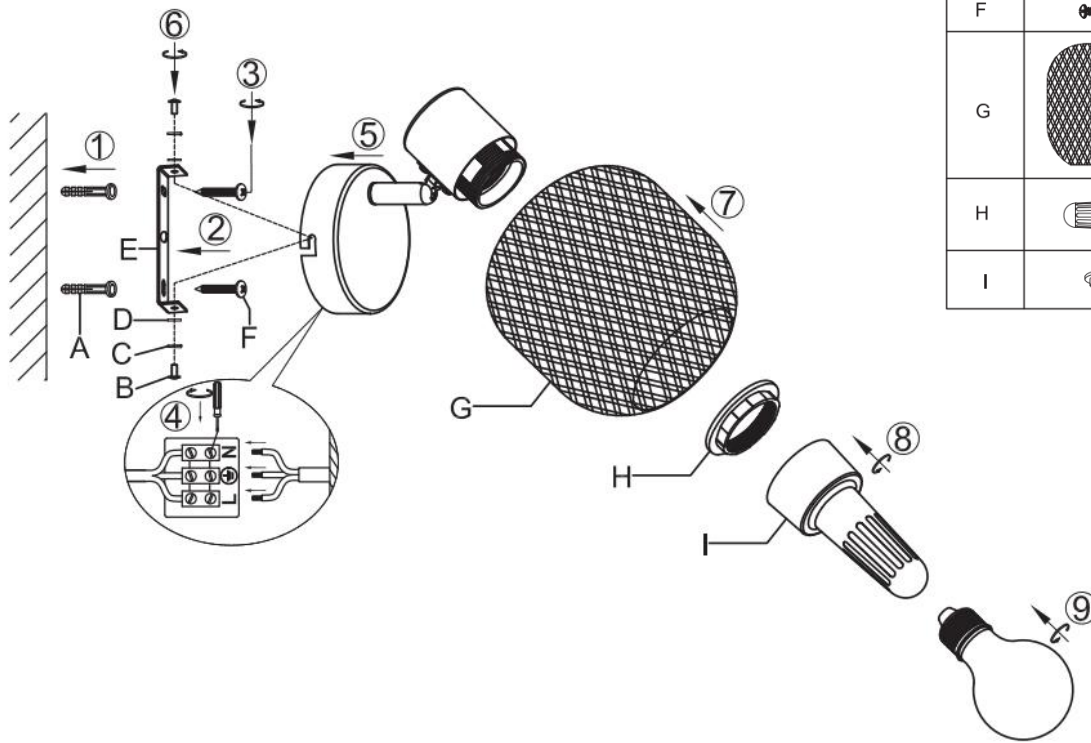

B

spare parts		
code	part	item no.
A	x2	47070131/01
B	x2	47070131/01
C	x2	47070131/01
D	x2	47070131/01
E	x1	47070131/01
F	x2	47070131/01
G	x1	47070131/01
H	x1	47070131/01
I	x1	47070131/01

BDSK Handels GmbH & Co. KG

Mergentheimer Straße 59

97084 Würzburg, Niemcy.

www.moemax.com

info@moemax.at