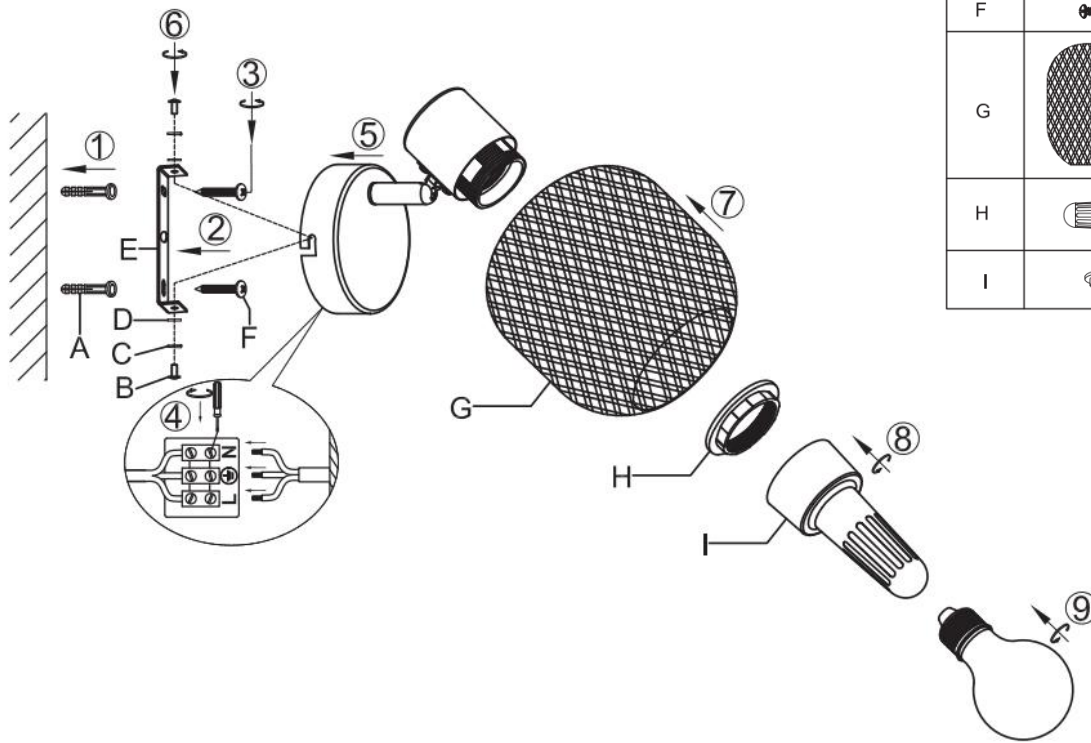

B

spare parts		
code	part	item no.
A	x2	47070131/01
B	x2	47070131/01
C	x2	47070131/01
D	x2	47070131/01
E	x1	47070131/01
F	x2	47070131/01
G	x1	47070131/01
H	x1	47070131/01
I	x1	47070131/01

BDSK Handels GmbH & Co. KG

Mergentheimer Straße 59

97084 Würzburg, Německo.

www.moemax.com

info@moemax.at