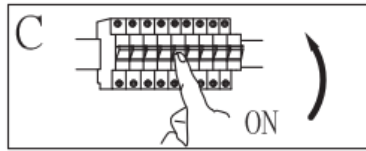

47070131-01