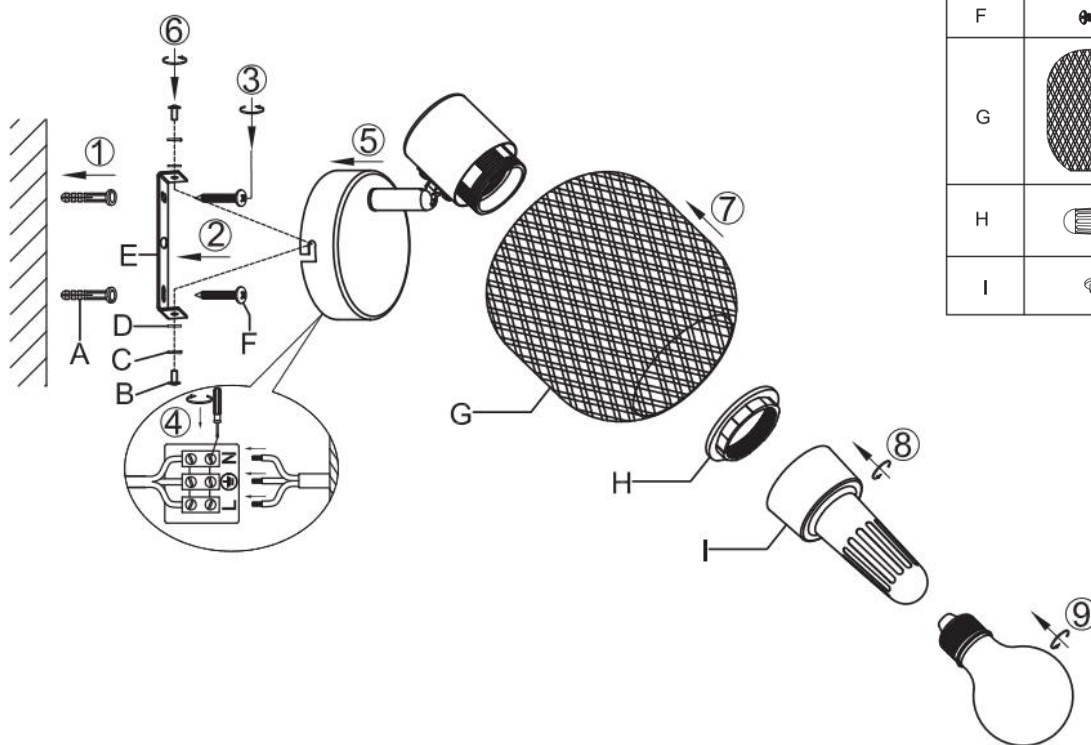

B

spare parts		
code	part	item no.
A	x2	47070131/01
B	x2	47070131/01
C	x2	47070131/01
D	x2	47070131/01
E	x1	47070131/01
F	x2	47070131/01
G	x1	47070131/01
H	x1	47070131/01
I	x1	47070131/01

BDSK Handels GmbH & Co. KG

Mergentheimer Straße 59

97084 Würzburg, Nemčija.

www.moemax.com

info@moemax.at