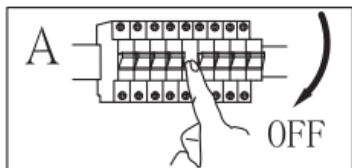

47070131-01