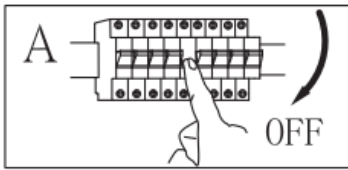

47070131-01