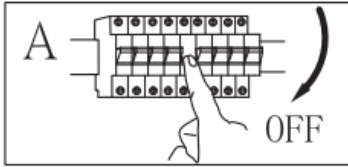

47070131-01