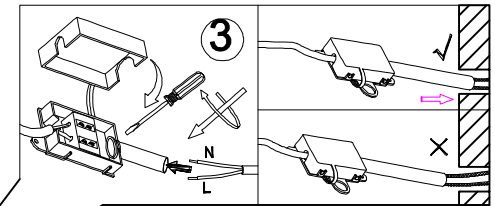

C14454MM / 82271455

premium living