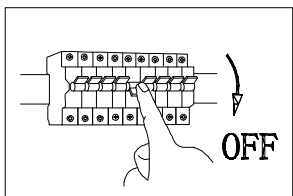

C14454MM / 82271455

premium living