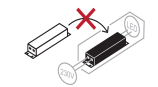

C14454MM / 82271455

premium living

DE: Leuchtmittel nicht austauschbar
CZ: Žárovku nelze vyměnit
HU: Izzó nem cserélhető
SK: Nevymeniteľná žiarovka
SI: Osvetljevalec ni zamenljiv
HR: Žarulja nije zamjenjiva
RO: Becul nu se poate înlocui
PL: Lampy nie podlegają wymianie
RS: Sijalice nisu zamjenjive
FR: Ampoule non remplaçable
SE: Glödlampor ej utbytbara

DE: Betriebsgerät nicht austauschbar
CZ: Zařízení nelze vyměnit
HU: Működető eszköz nem cserélhető
SK: Nevymeniteľné zariadenie
SI: Krmilne naprave ni možno zamenja
HR: Upravljački uređaj nije zamjenjiv
RO: Dispoziți vul de comandă nu se poate înlocui
PL: Osprzet sterujący nie jest wymienny
RS: Kontrolni uređaj nije zamjenjiv
FR: Appareillage de commande non remplaçable
SE: Manöverdon är inte utbytbar

220-240 V ~ 50/60 Hz
LED 36W

BDSK Handels GmbH & Co. KG
Mergentheimer Straße 59
DE-97084 Würzburg
Germany
UID: DE279448078