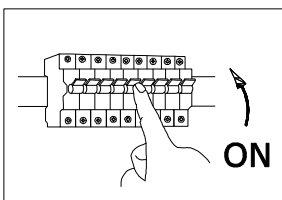

DE: Leuchtmittel nicht austauschbar
CZ: Žárovku nelze vyměnit
HU: Izzó nem cserélhető
SK: Nevymeniteľná žiarovka
SI: Osvetljevalec ni zamenljiv
HR: Žarulja nije zamjenjiva
RO: Becul nu se poate înlocui
PL: Lampy nie podlegają wymianie
RS: Sijalice nisu zamjenjive
FR: Ampoule non remplaçable
SE: Glödlampor ej utbytbara

DE: Betriebsgerät nicht austauschbar
CZ: Zařízení nelze vyměnit
HU: Működető eszköz nem cserélhető
SK: Nevymeniteľné zariadenie
SI: Krmilne naprave ni možno zamenja
HR: Upravljački uređaj nije zamjenjiv
RO: Dispoziți vul de comandă nu se poate înlocui
PL: Osprzet sterujący nie jest wymienny
RS: Kontrolni uređaj nije zamjenjiv
FR: Appareillage de commande non remplaçable
SE: Manöverdon är inte utbytbar

220-240 V ~ 50/60 Hz
LED 36W