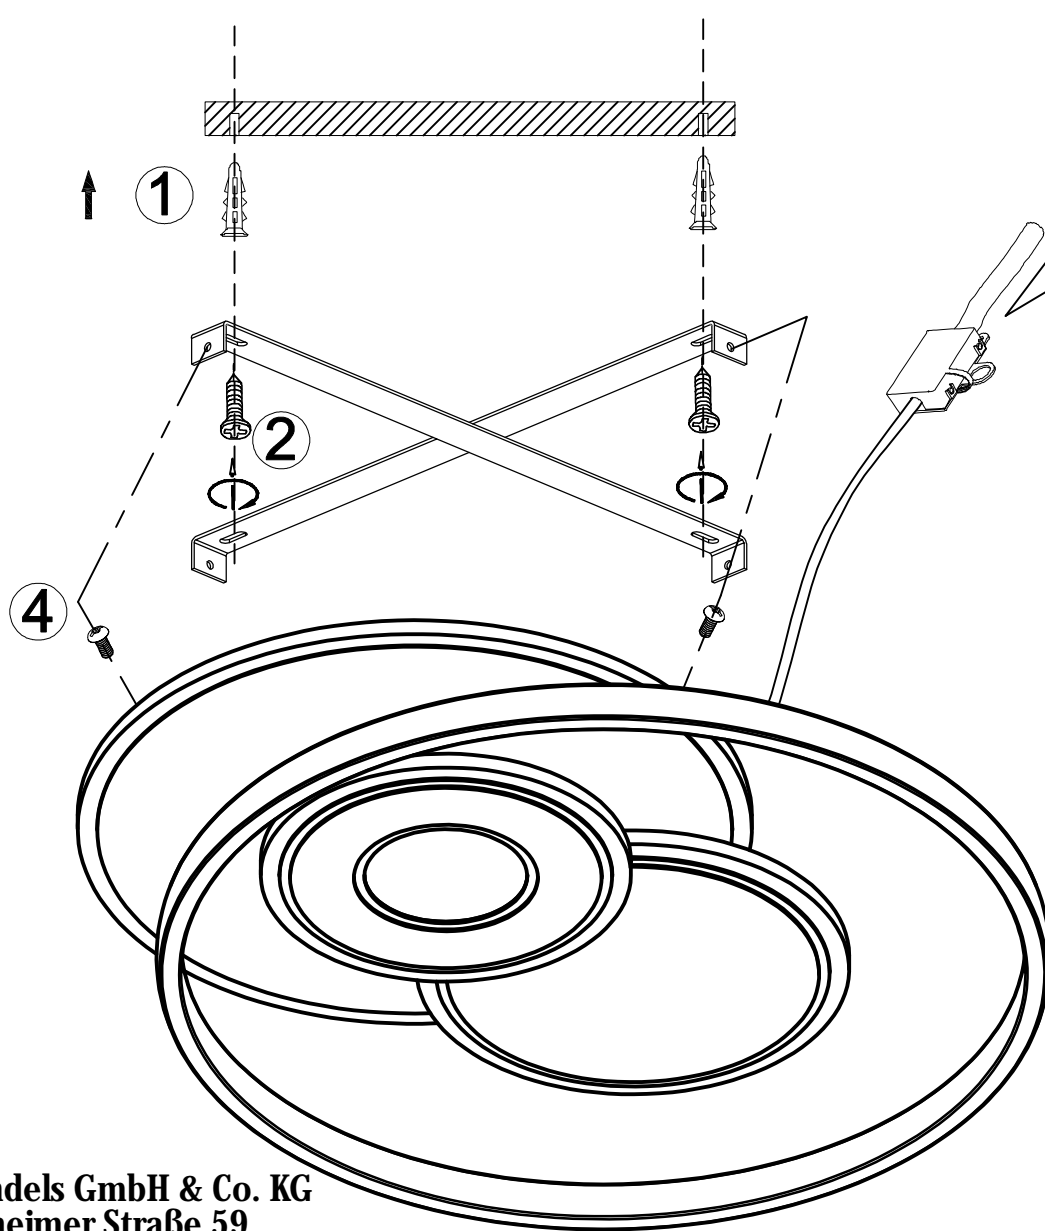

C14454MM / 82271455

premium living