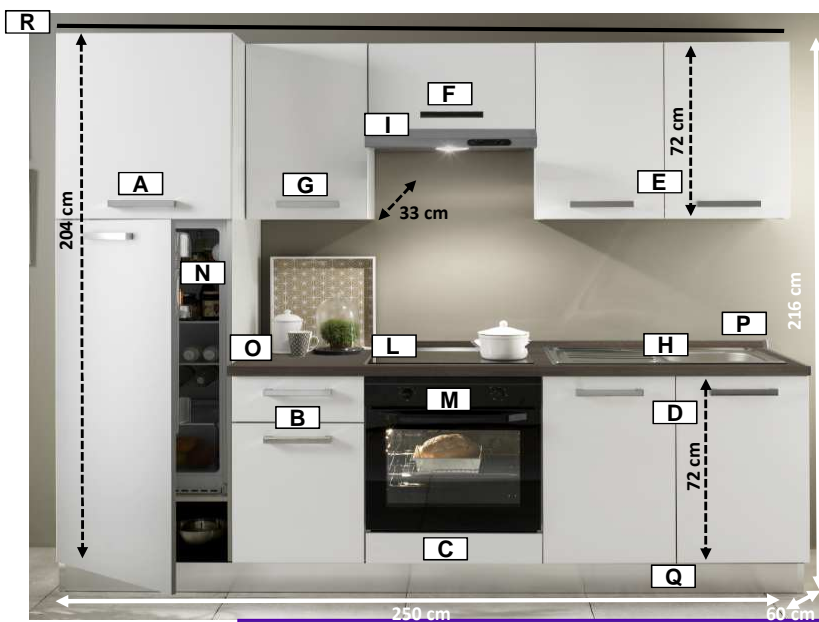

BELLUNA 250

Art.001630019

VORMONTIERT

EAN-NUMMER
0634438080183

Weiß matt Inkl.
E-Geräte und
Spüle

KÜCHENZUSAMMENSETZUNG

| Packungen | Beschreibung | Incl./Excl. |
|---------------------------------|--|-------------|
| A - Hockschrank für Kühlschrank | 60 cm - 2 Fronten | ✓ |
| B - Unterschrank | 40 cm - 1 Schublade + 1 Front | ✓ |
| C - Backofen | 60 cm | ✓ |
| D - Spülschrank | 90 cm - 2 Fronten | ✓ |
| E - Oberschrank | 90 cm - 2 Fronten | ✓ |
| F - Oberschrank und Haube | 60 cm - 1 Front | ✓ |
| G - Oberschrank | 40 cm - Front wechselseitig montierbar | ✓ |

| Haushaltsgeräte | Beschreibung | Incl./Excl. |
|---------------------------------|---|-------------|
| H - Spüle | Okio : Inox - 1 Becken | ✓ |
| I - Haube | Tilly Silver | ✓ |
| L - Kochfeld aus Glaskeramik | Beko HIC64401 | ✓ |
| M - Ofen | Beko OIC21001B | ✓ |
| N - Kühlschrank | Beko BDSA250K2SLH | ✓ |
| O - Arbeitsplatte wechselseitig | Wechselseitig - Rovere Grigio 61M - H. 3,8 cm | ✓ |
| P - Wandleiste | Rovere Grigio 61M | ✓ |
| Q - Sockelblende | H12cm-PVC Aluminium | ✓ |
| R - Schiene für Oberschränke | | ✓ |

EISENWAREN PACKUNG:

- N°4 Füße-Packung
- N°10 Griffe + 20 Schrauben
- N°60 Verschlusskappen
- N°14 Verbindungsschrauben + Zubehör
- N°3 Winkeldreiecke
- N°6 Schrauben 4x18 mm für Arbeitsplatte
- N°18 Schrauben 3,5x35 mm
- N°1 Überlaufgarnitur für Spüle
- N°1 Haken Packung
- N°2 Abschlusselemente für Wandleiste
- Montageanleitung und Produktinformationsblatt