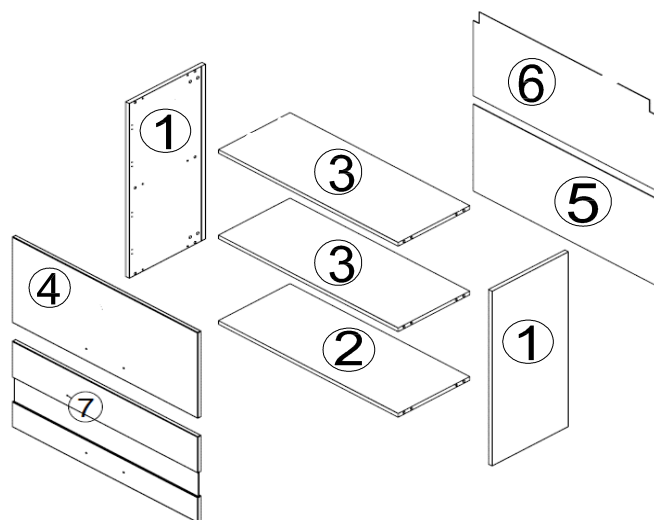

2db
724x330x16mm

AK 103
2 X

PL 16
2 X

HK 01
2 X

FT 13
2 X

PN 02
2 X

FR 12
2 X

KO 01 8*30
18 X

KN 03 7*50
12 X

PL 12
12 X

KL 01 4 mm
1 X

PN 01
2 X

PD 01
2 X

UC 11 (128 mm)
2 X

DR 27 3,5*16
16 X

DR 25 4*25
2 X

KV 01 1,5*20
30 X

UC 06
2 X

DR 42 4*30
4 X