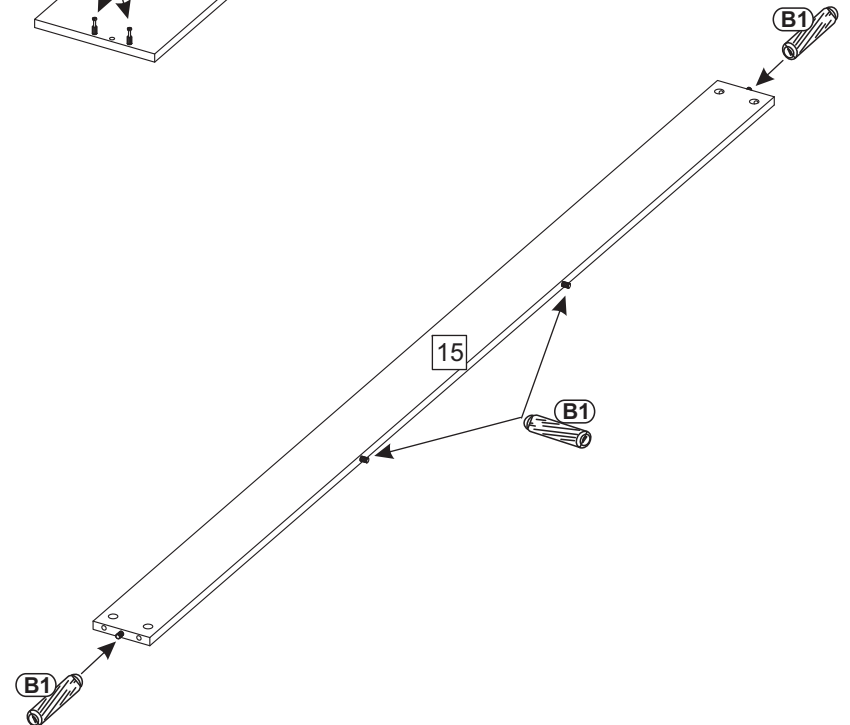

Beschläge - Colli 2

<b>B1</b>		x64
	φ 8x28	
<b>T1</b>		x26
<b>M1</b>		x26
<b>K2</b>		x6
	7x70	
<b>C2</b>		x6
	φ 20	
<b>S15</b>		x12
	4x45	
<b>P7</b>		x26
	4x40	
<b>P5</b>		x4
	4x30	
<b>F15</b>		x4

<b>I4</b>		x6
<b>S3</b>		x12
	3,5x13	
<b>R11</b>		x6
	350	
<b>E4</b>		x12
	6,0x8	
<b>A1</b>		x6
	M4x9	
<b>J23</b>		x12
<b>L1</b>		x2
<b>L21</b>		x4
<b>P13</b>		x16
	3,5x13	

Nr	Ausmaß	St	Colli
1	1984 25 25	2	3
2	960 630 22	1	2
3	960 630 22	1	2
4	2020 180 15	1	3
5	904 195 15	2	2
6	667 125 15	1	3
7	667 125 15	1	3
8	667 125 15	1	3
9	450 100 12	3	3
10	450 100 12	3	3
11	621 100 12	3	3
12	2010 220 15	1	3
13	900 120 15	1	1
14	900 120 15	1	1
15	1982 104 15	1	1
16	1982 900 15	1	1
17	2020 520 18	1	3
18	2020 150 18	1	3
19	632 449 2	3	3
20	904 195 15	2	2

1

2

3

4

5

6

7

8