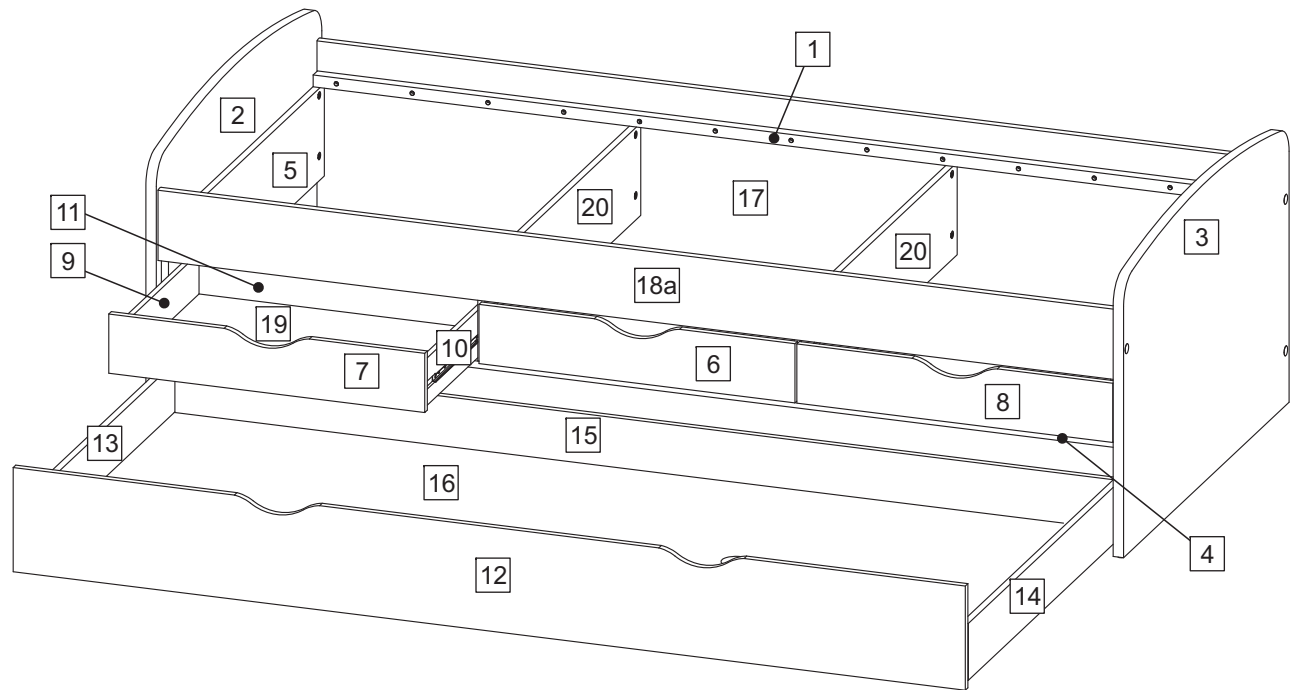

Beschläge - Colli 2

<b>B1</b>		x64
	φ 8x28	
<b>T1</b>		x26
<b>M1</b>		x26
<b>K2</b>		x6
	7x70	
<b>C2</b>		x6
	φ 20	
<b>S15</b>		x12
	4x45	
<b>P7</b>		x26
	4x40	
<b>P5</b>		x4
	4x30	
<b>F15</b>		x4

<b>I4</b>		x6
<b>S3</b>		x12
	3,5x13	
<b>R11</b>		x6
	350	
<b>E4</b>		x12
	6,0x8	
<b>A1</b>		x6
	M4x9	
<b>J23</b>		x12
<b>L1</b>		x2
<b>L21</b>		x4
<b>P13</b>		x16
	3,5x13	

Nr	Ausmaß	St	Colli
1	1984 25 25	2	3
2	960 630 22	1	2
3	960 630 22	1	2
4	2020 180 15	1	3
5	904 195 15	2	2
6	667 125 15	1	3
7	667 125 15	1	3
8	667 125 15	1	3
9	450 100 12	3	3
10	450 100 12	3	3
11	621 100 12	3	3
12	2010 220 15	1	3
13	900 120 15	1	1
14	900 120 15	1	1
15	1982 104 15	1	1
16	1982 900 15	1	1
17	2020 520 18	1	3
18	2020 150 18	1	3
19	632 449 2	3	3
20	904 195 15	2	2