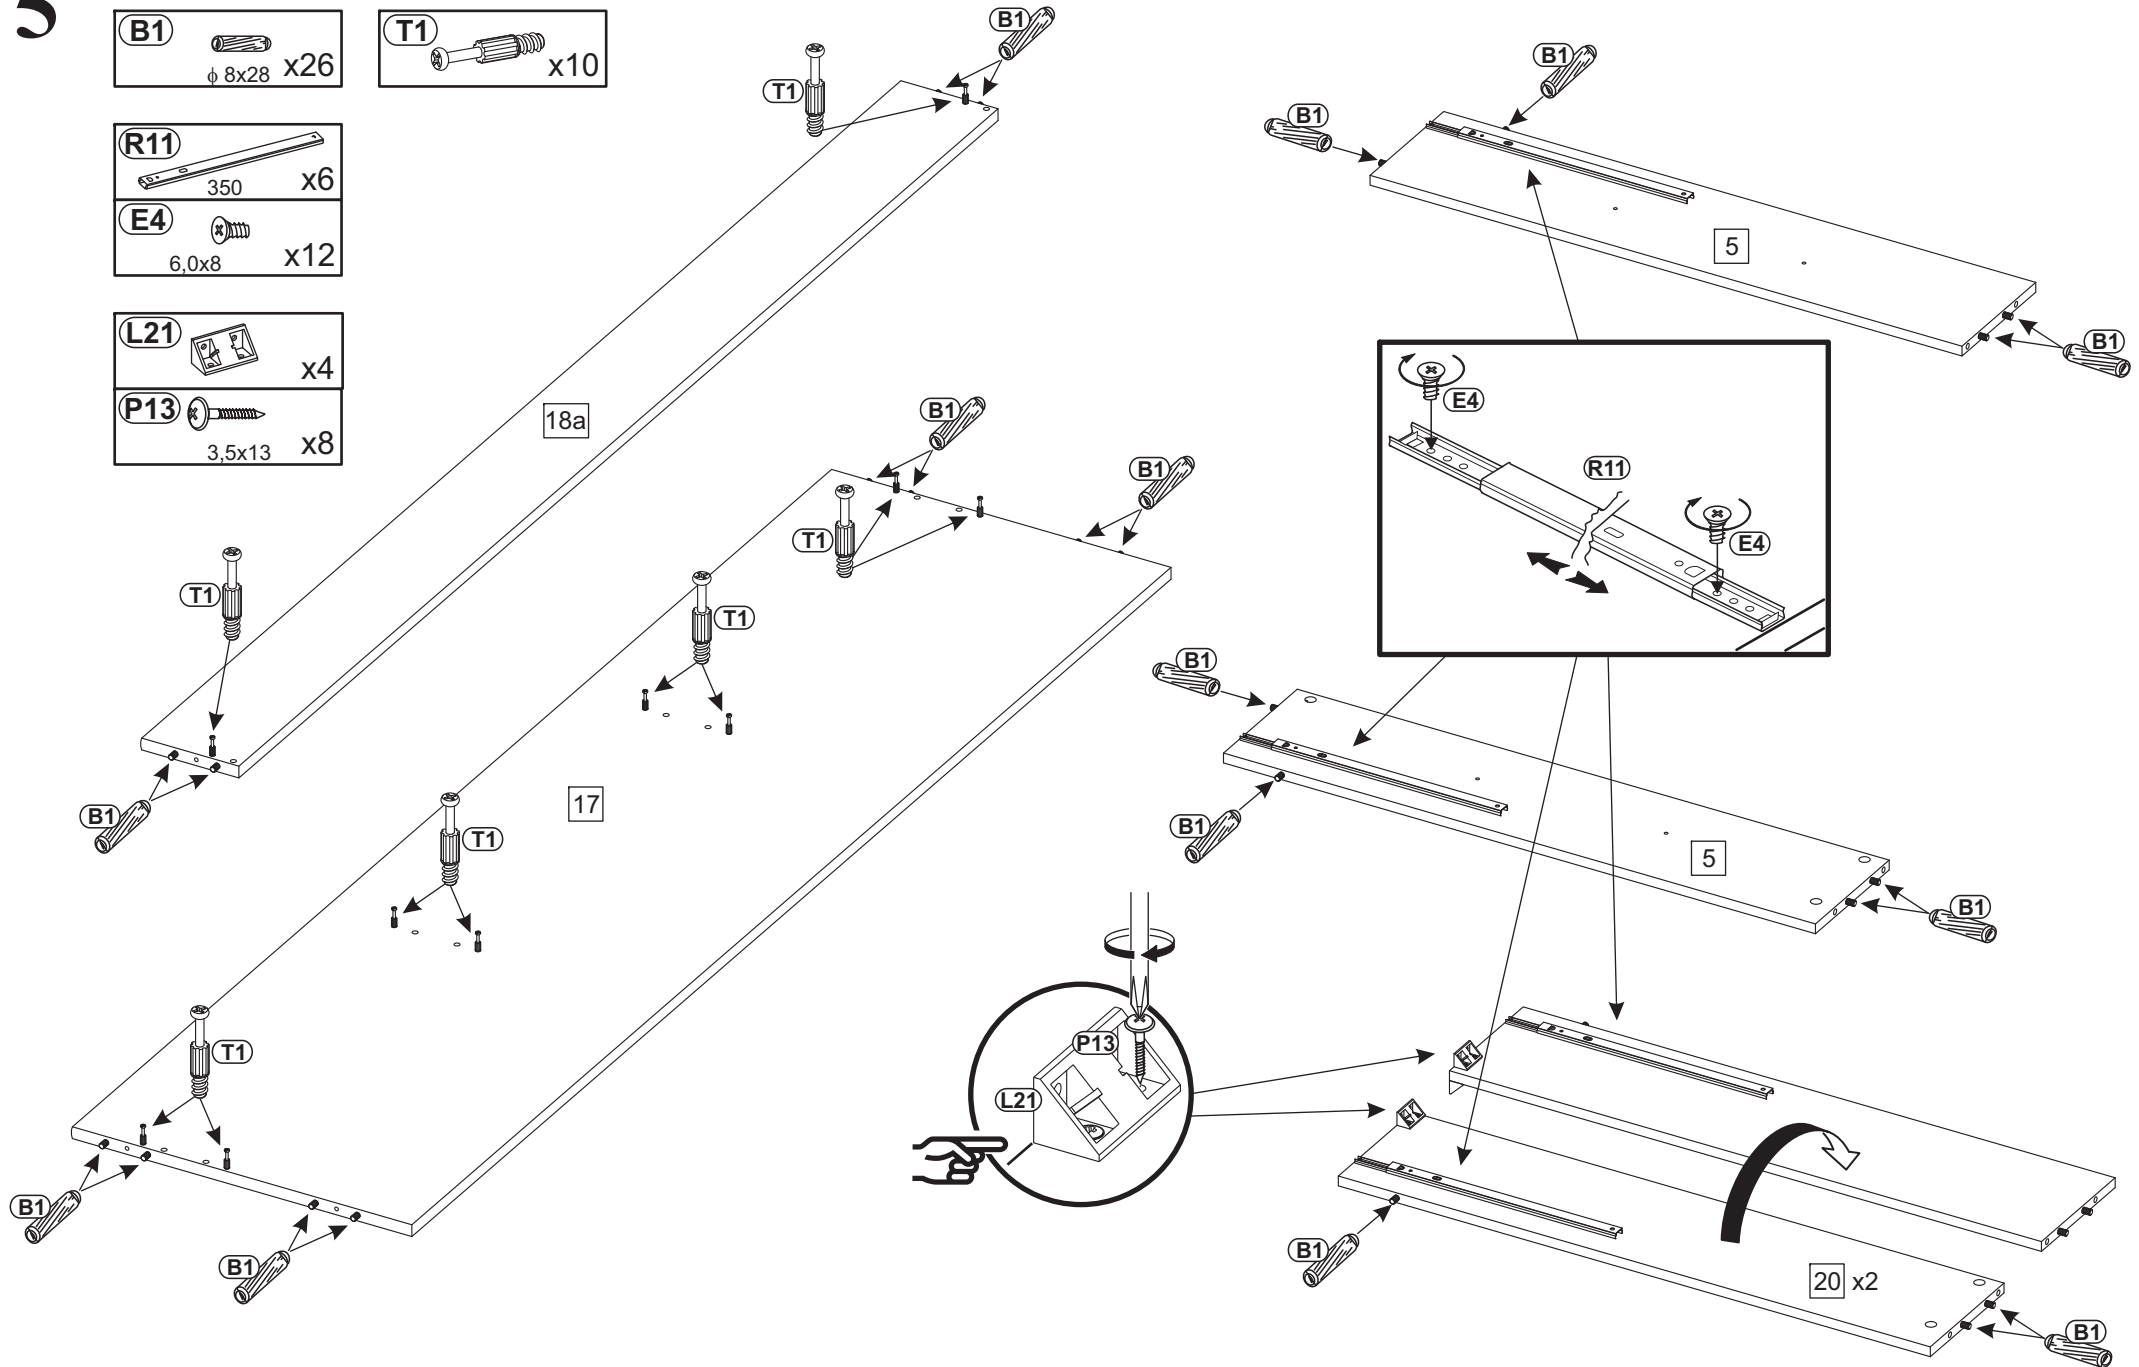

Beschläge - Colli 2

<b>B1</b>		x64
	φ 8x28	
<b>T1</b>		x26
<b>M1</b>		x26
<b>K2</b>		x6
	7x70	
<b>C2</b>		x6
	φ 20	
<b>S15</b>		x12
	4x45	
<b>P7</b>		x26
	4x40	
<b>P5</b>		x4
	4x30	
<b>F15</b>		x4

<b>I4</b>		x6
<b>S3</b>		x12
	3,5x13	
<b>R11</b>		x6
	350	
<b>E4</b>		x12
	6,0x8	
<b>A1</b>		x6
	M4x9	
<b>J23</b>		x12
<b>L1</b>		x2
<b>L21</b>		x4
<b>P13</b>		x16
	3,5x13	

Nr	Ausmaß	St	Colli
1	1984 25 25	2	3
2	960 630 22	1	2
3	960 630 22	1	2
4	2020 180 15	1	3
5	904 195 15	2	2
6	667 125 15	1	3
7	667 125 15	1	3
8	667 125 15	1	3
9	450 100 12	3	3
10	450 100 12	3	3
11	621 100 12	3	3
12	2010 220 15	1	3
13	900 120 15	1	1
14	900 120 15	1	1
15	1982 104 15	1	1
16	1982 900 15	1	1
17	2020 520 18	1	3
18	2020 150 18	1	3
19	632 449 2	3	3
20	904 195 15	2	2

1

2

3

4

5

6

7

8