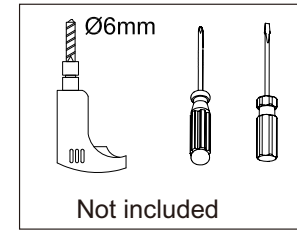

# C17407MM / 82272045

Code	spare parts
A	x1
B	x2
C	x2
D	x2

DE: Austausch des Betriebsgeräts durch eine Fachkraft  
 CZ: Výměna ovládacího zařízení odborníkem  
 HU: A kezelésszköz szakember általi cseréje  
 SK: Výměna ovládacieho zariadenia odborníkom  
 SI: Zamenjava upravljalne naprave s strani strokovnjaka  
 HR: Zamjena upravljačkog uređaja od strane stručnjaka  
 RO: Înlocuirea dispozitivului de operare de către un specialist  
 PL: Wymiana urządzenia operacyjnego przez specjalistę  
 RS : Zamena operativnog uređaja od strane stručnjaka  
 FR: Remplacement du dispositif de commande par un spécialiste