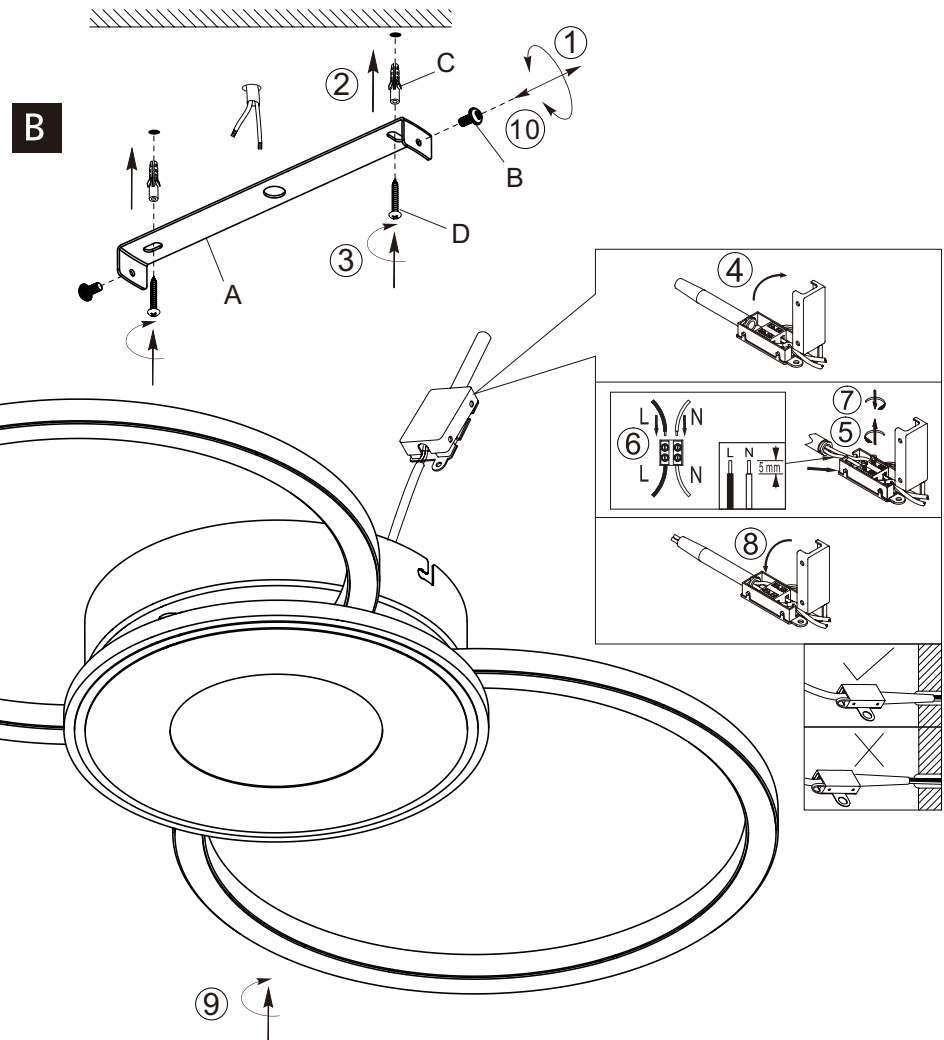

# C17407MM / 82272045

Code	spare parts
A	x1
B	x2
C	x2
D	x2

DE: Austausch des Betriebsgeräts durch eine Fachkraft  
 CZ: Výměna ovládacího zařízení odborníkem  
 HU: A kezelésszköz szakember általi cseréje  
 SK: Výměna ovládacieho zariadenia odborníkom  
 SI: Zamenjava upravljalne naprave s strani strokovnjaka  
 HR: Zamjena upravljačkog uređaja od strane stručnjaka  
 RO: Înlocuirea dispozitivului de operare de către un specialist  
 PL: Wymiana urządzenia operacyjnego przez specjalistę  
 RS : Zamena operativnog uređaja od strane stručnjaka  
 FR: Remplacement du dispositif de commande par un spécialiste