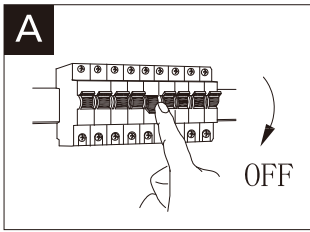

# C17407MM / 82272045

Code	spare parts
A	x1
B	x2
C	x2
D	x2

DE: Austausch des Betriebsgeräts durch eine Fachkraft  
 CZ: Výměna ovládacího zařízení odborníkem  
 HU: A kezelésszköz szakember általi cseréje  
 SK: Výměna ovládacieho zariadenia odborníkom  
 SI: Zamenjava upravljalne naprave s strani strokovnjaka  
 HR: Zamjena upravljačkog uređaja od strane stručnjaka  
 RO: Înlocuirea dispozitivului de operare de către un specialist  
 PL: Wymiana urządzenia operacyjnego przez specjalistę  
 RS : Zamena operativnog uređaja od strane stručnjaka  
 FR: Remplacement du dispositif de commande par un spécialiste