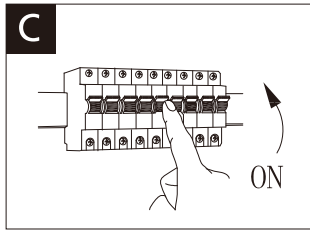

# C17407MM / 82272045

Code	spare parts
A	x1
B	x2
C	x2
D	x2

DE: Austausch des Betriebsgeräts durch eine Fachkraft  
 CZ: Výměna ovládacího zařízení odborníkem  
 HU: A kezelésszköz szakember általi cseréje  
 SK: Výměna ovládacieho zariadenia odborníkom  
 SI: Zamenjava upravljalne naprave s strani strokovnjaka  
 HR: Zamjena upravljačkog uređaja od strane stručnjaka  
 RO: Înlocuirea dispozitivului de operare de către un specialist  
 PL: Wymiana urządzenia operacyjnego przez specjalistę  
 RS : Zamena operativnog uređaja od strane stručnjaka  
 FR: Remplacement du dispositif de commande par un spécialiste