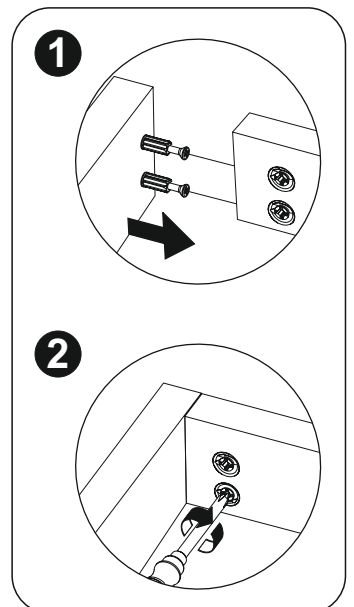

REPC-Nr.:

Artikel.-Nr.:

6005-HB-21-1GL

Sockel

Montageanleitung.-Nr.:

MA1-00627

SCAN ME

Das Ersatzteil-Anforderungsformular finden Sie auf
The replacement parts requisition form you find on
<https://www.maeusbacher.de/ersatzteile/>

BT1-00766 Colli 1/1

B01-200		B01-80		B02-133	
6x	6,3x13	12x	3,5x13	6x	
B02-10		B02-20		B02-169	
8x	ø15x12mm	8x		8x	ø12mm

Colli 1/1

905 x 76

319 x 76

1

	B02-10		B01-200		B01-80		B02-133	
	8x	ø15x12mm	2x	6,3x13	2x	3,5x13	2x	

2

	B02-20		B01-200		B01-80		B02-133	
	8x		4x	6,3x13	4x	3,5x13	4x	

3

4

		 6x	 3,5x13	 8x	 ø12mm
--	--	--	--	--	---