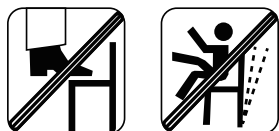

81030352/01