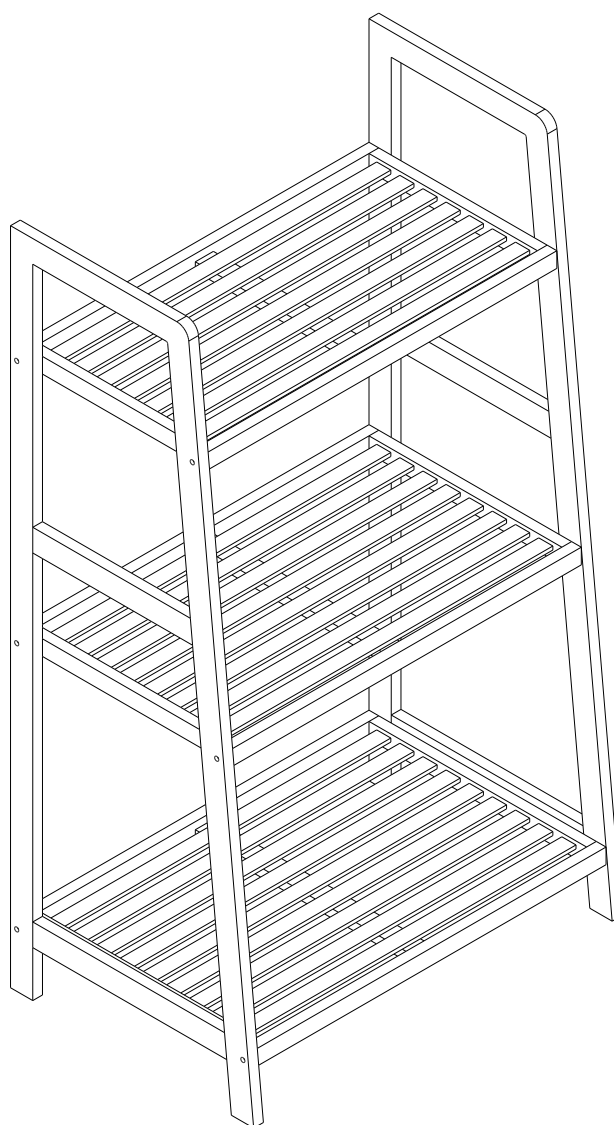

16350088/01

MX Logistika SL, spol. s.r.o
Roznavska 32
82104 Bratislava 2-Ruzinov, Slovakia
E-Mail: info@moebelix.at

A x 12	B x 1	C x 2	D x 2	E x 4
				
M4X35 mm		M4X12 mm	M4X35 mm	

1

B x 1	C x 2
	

2

A x 12	E x 4
	