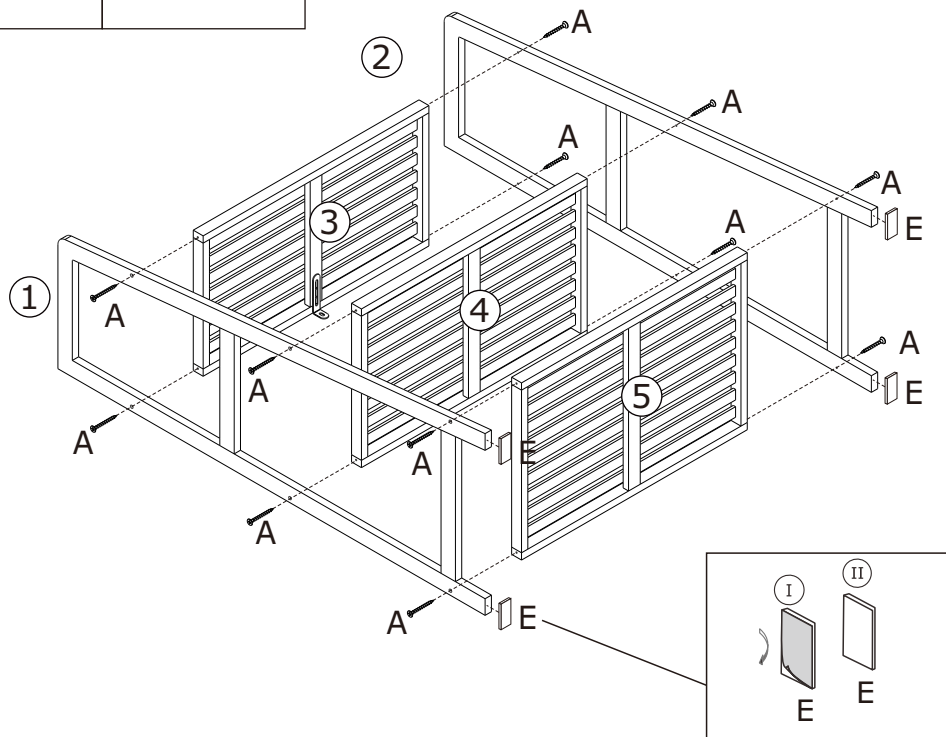

16350088/01

MX Logistika SL, spol. s.r.o
Roznavska 32
82104 Bratislava 2-Ruzinov, Slovakia
E-Mail: info@moebelix.at

A x 12	B x 1	C x 2	D x 2	E x 4
				
M4X35 mm		M4X12 mm	M4X35 mm	

1

B x 1	C x 2
	

2

A x 12	E x 4
	