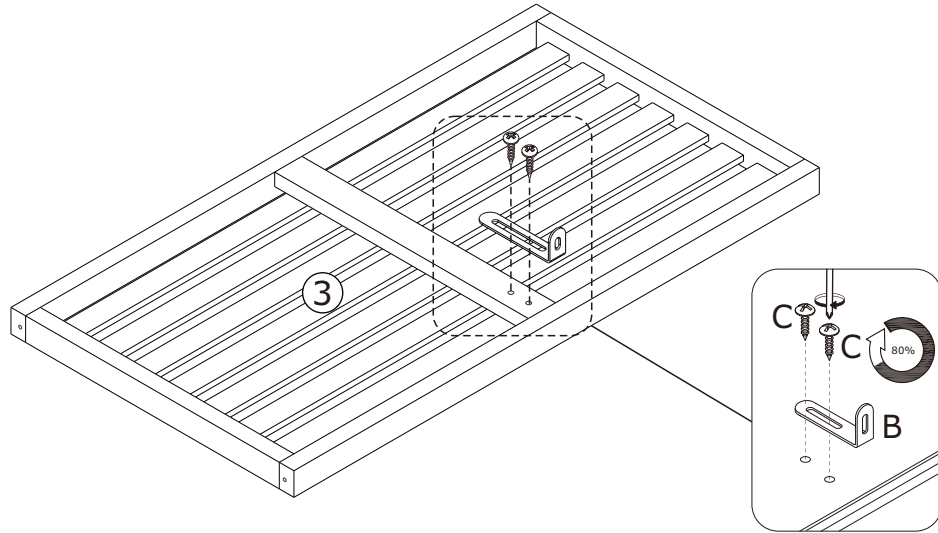

16350088/01

MX Logistika SL, spol. s.r.o
Roznavska 32
82104 Bratislava 2-Ruzinov, Slovakia
E-Mail: info@moebelix.at

A x 12	B x 1	C x 2	D x 2	E x 4
				
M4X35 mm		M4X12 mm	M4X35 mm	

1

B x 1	C x 2
	

2

A x 12	E x 4
	