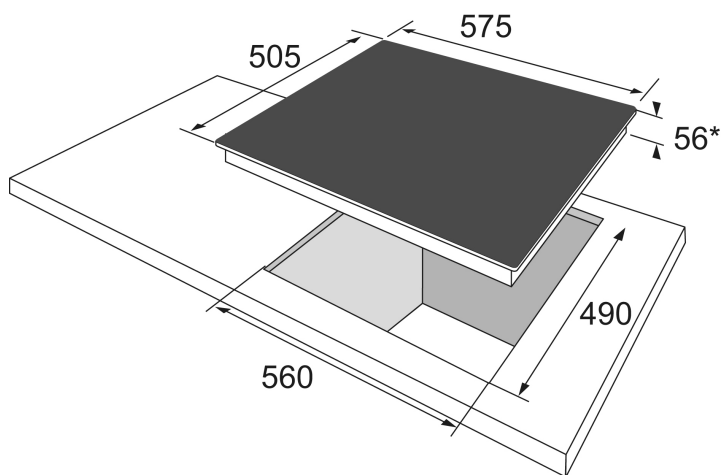

- Zweikreis-Zone, Bräter-Zone
- Ø vorne links 210/120 mm, Leistung: 2,3/0,8 kW
- Ø hinten links 145 mm, Leistung: 1,2 kW
- Ø vorne rechts 145 mm, Leistung: 1,20 kW
- Ø hinten rechts 170/265 mm, Leistung: 1,4/2,2 kW

Technische Daten*

- Gerätemaß (BxT): 575 x 505 mm
- Ausschnittmaß (BxT): 560 x 490 mm
- Anschlusswert: 6,80 kW
- Spannung/Frequenz: 3N ~ 230/400 V / 50 Hz
- Gewicht netto/brutto: 8,1 kg / 9,3 kg
- Transportmaße (HxBxT): 125 x 700 x 600 mm

EAN 5906006235901

Technische Daten

Modell / Art.-Nr.	70410
Kochfeldvariante	Glaskeramik-Kochfeld
Breite in cm	60,0
Farbe	schwarz

Beheizungsart

Induktion	-
TopSpeed-Kochzonen	•
Normal Kochzonen	-
Kochplatten	-
Gasbrenner	-

Technische Daten

Gerätemaße B x T (mm)	575 x 505
Ausschnittmaße B x T (mm)	560 x 490
Einbau-Tiefe (mm)	56
Spannung / Frequenz	3N ~ 230/400 / 50
Kabel mit Schukostecker, Länge (cm)	-
Anschlusswert Strom (kW)	6,80
kombinierbar mit Solo-Ofen	- / - / - / - / - / -
Nennwärmebelastung Gas (kWh)	-
Transportmaße H x B x T in mm	125 x 700 x 600
Gewicht netto / brutto (kg)	8,1 / 9,3
EAN	5906006235901