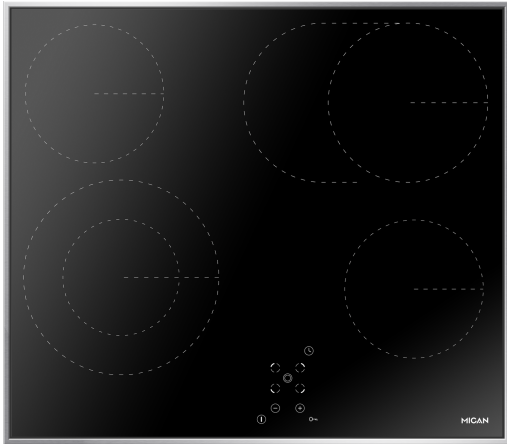

Autarkes Glaskeramikkochfeld, 60 cm 70410

MICAN

Edelstahlrahmen

- Sensorsteuerung, vorne
- Ankochautomatik
- Timer
- Digitalanzeige, 9 Leistungsstufen
- Restwärmeanzeige
- Kindersicherung

Glaskeramikkochfeld, 4 TopSpeed Kochzonen

- Zweikreis-Zone, Bräter-Zone
- Ø vorne links 210/120 mm, Leistung: 2,3/0,8 kW
- Ø hinten links 145 mm, Leistung: 1,2 kW
- Ø vorne rechts 145 mm, Leistung: 1,20 kW
- Ø hinten rechts 170/265 mm, Leistung: 1,4/2,2 kW

EAN 5906006235901

Technische Daten

Modell / Art.-Nr.	70410
Kochfeldvariante	Glaskeramik-Kochfeld
Breite in cm	60,0
Farbe	schwarz

Beheizungsart

Induktion	-
TopSpeed-Kochzonen	•
Normal Kochzonen	-
Kochplatten	-
Gasbrenner	-

elektronische Anzeigen Heizstufen	9
Kochzonen illuminierend	-
Octazones	-
Topferkennung	-

Booster Funktion	-
Ankochautomatik	•
Bridge-Zones / AutoBridge / Anzahl	- / - / -
3 Gar-Temperaturstufen	-
Hob'n Go = automatische Zonenaktivierung bei Aufsetzen des Topfes	-
Pausenfunktion = Stop-and-Go	-
Warmhaltefunktion	-
digitaler Timer	•
Kurzzeitwecker	-
Restwärmeanzeige	•
Kindersicherung	•
Betriebsanzeigelampe	-
Erdgas (20 mbar), umrüstbar auf Flüssig-Gas (50 mbar), Düsen-Set beiliegend	-
Topfträger, zur Reinigung abnehmbar (Gusseisen / emailliert)	- / -