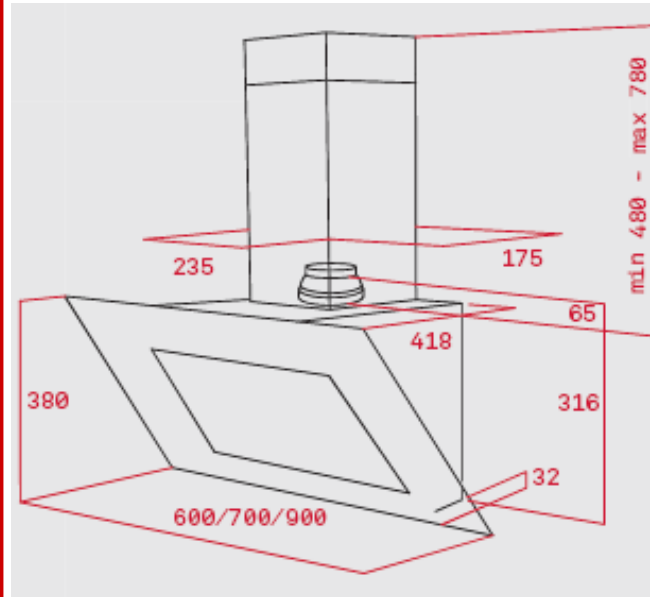

DVT 985/685 BLACK

FINISA J

Cristal negru

DIMENSIUNI EXTERIOARE

➔ 900 / 600mm

ECOPOWER

CARACTERISTICI:

- Hotă șemineu
- Design vertical
- Motor EcoPower
- 3 trepte putere + 1 Turbo
- Touch Control
- 2 LED-uri
- Panou din cristal
- Filtre aluminiu
- Timer
- Indicator pentru saturarea filtrelor
- Free Outlet: 895 m³/h
- Turbo: 786 m³/h
- Max.: 599 m³/h
- Min.: 303 m³/h
- Nivel zgomot conform UE 65/2014:
- Turbo: 71 dB
- Max.: 66 dB
- Min.: 52 dB
- Clasa energetică: A