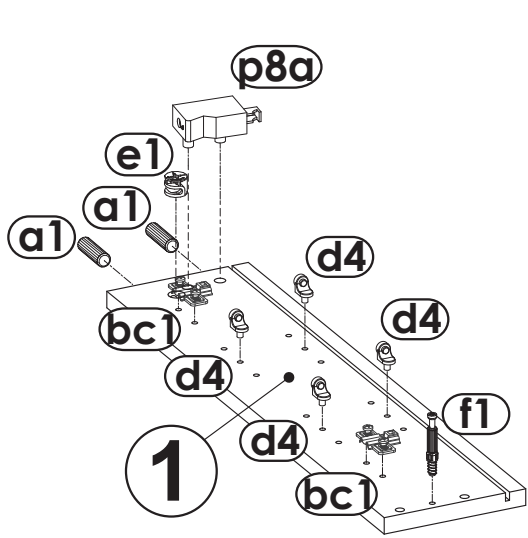

1803

LINATE LTB04B

- 30 min.

 max.
3 kg

- | | |
|--------|--------|
| ① - C1 | ⑤ - C1 |
| ② - C1 | ⑥ - C1 |
| ③ - C1 | ⑦ - C1 |
| ④ - C1 | |

1803

LINATE LTB04B

1

2
▼

3
▼

6
▼

7