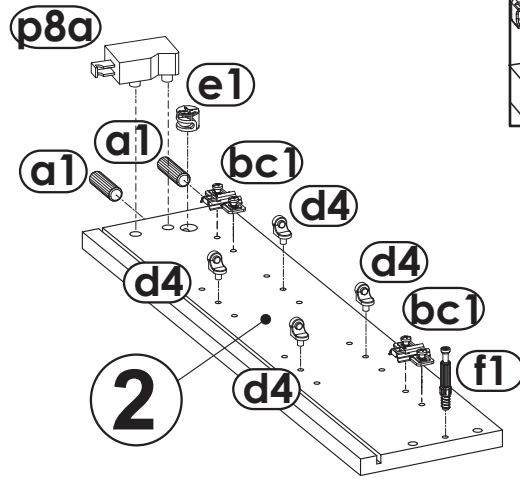

1803

LINATE LTB04B

- 30 min.

 max.
3 kg

- | | |
|--------|--------|
| ① - C1 | ⑤ - C1 |
| ② - C1 | ⑥ - C1 |
| ③ - C1 | ⑦ - C1 |
| ④ - C1 | |

1803

LINATE LTB04B

1

2
▼

3
▼

6
▼

7