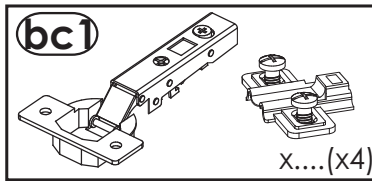

1803

LINATE LTB04B

- 30 min.

 max.
3 kg

- | | |
|--------|--------|
| ① - C1 | ⑤ - C1 |
| ② - C1 | ⑥ - C1 |
| ③ - C1 | ⑦ - C1 |
| ④ - C1 | |

1803

LINATE LTB04B

1