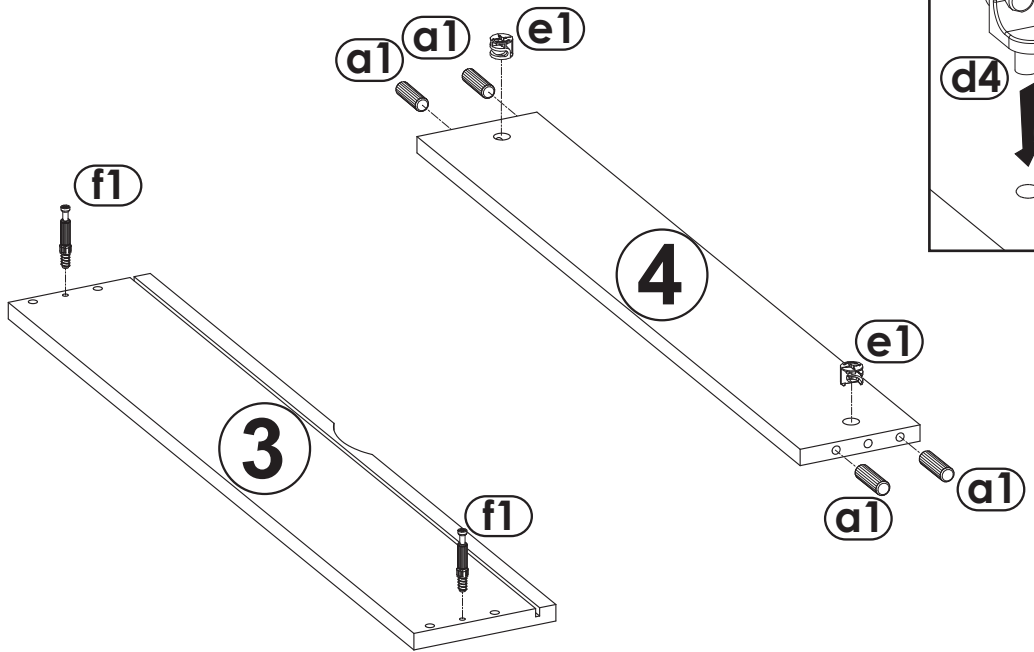

1803

LINATE LTB04B

- 30 min.

 max.
3 kg

- | | |
|--------|--------|
| ① - C1 | ⑤ - C1 |
| ② - C1 | ⑥ - C1 |
| ③ - C1 | ⑦ - C1 |
| ④ - C1 | |

1803

LINATE LTB04B

1