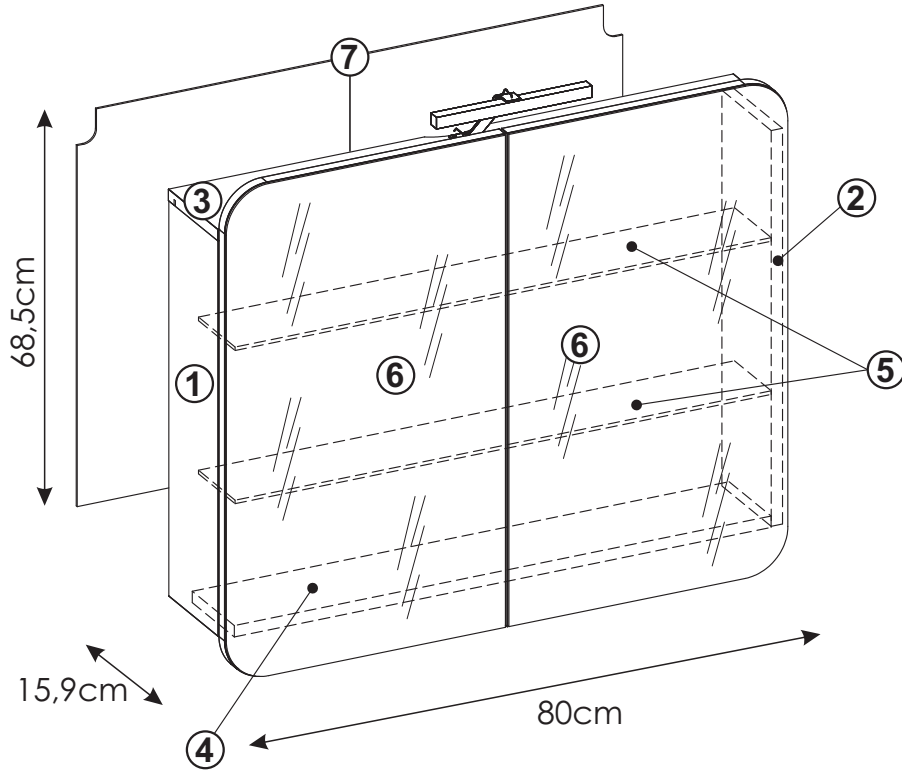

1803

LINATE LTB04B

- 30 min.

 max.
3 kg

- | | |
|--------|--------|
| ① - C1 | ⑤ - C1 |
| ② - C1 | ⑥ - C1 |
| ③ - C1 | ⑦ - C1 |
| ④ - C1 | |

1803

LINATE LTB04B

1