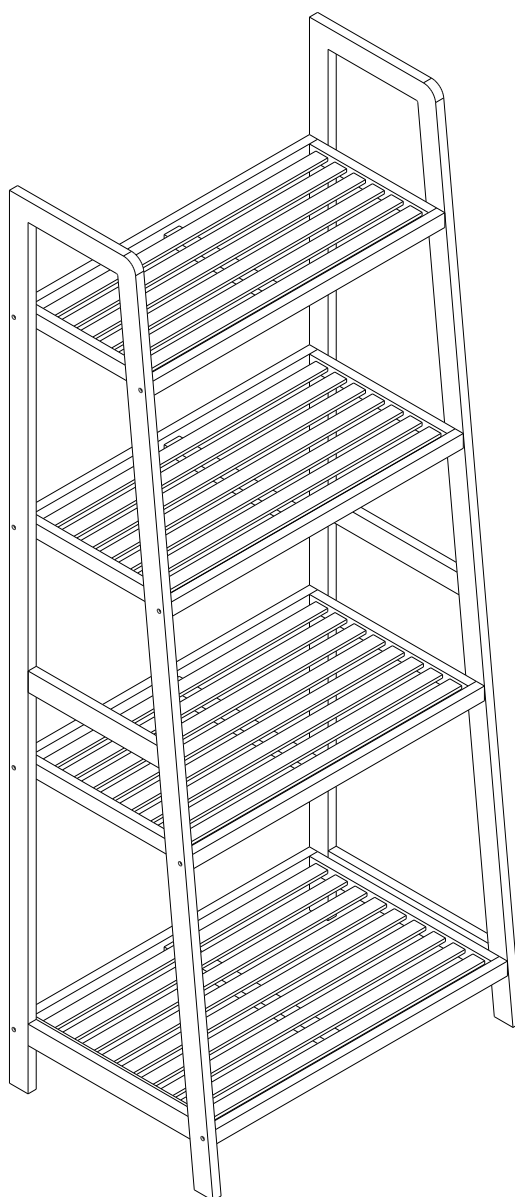

16350088/02

MX Logistika SL, spol. s.r.o  
Roznavska 32  
82104 Bratislava 2-Ruzinov, Slovakia  
E-Mail: info@moebelix.at

A x 16	B x 1	C x 2	D x 2	E x 4
				
M4X35 mm		M4X12 mm	M4X35 mm	

3