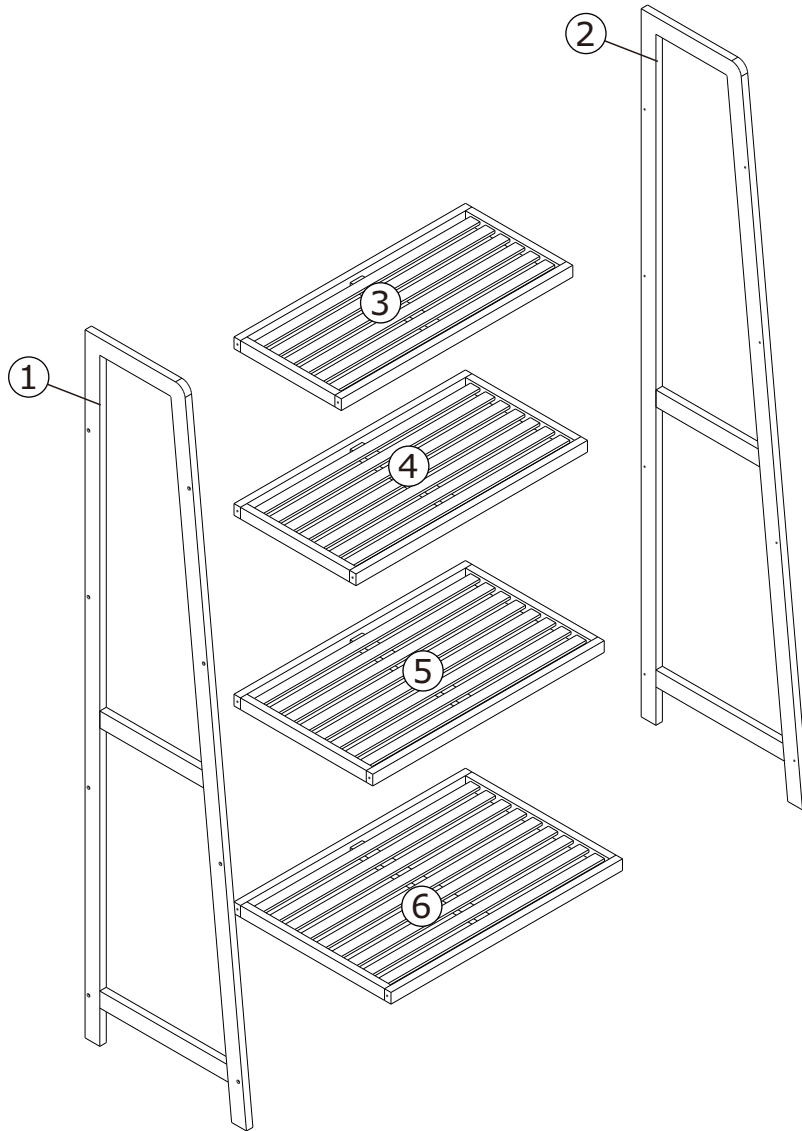

16350088/02

MX Logistika SL, spol. s.r.o  
Roznavska 32  
82104 Bratislava 2-Ruzinov, Slovakia  
E-Mail: info@moebelix.at

A x 16	B x 1	C x 2	D x 2	E x 4
				
M4X35 mm		M4X12 mm	M4X35 mm	

3