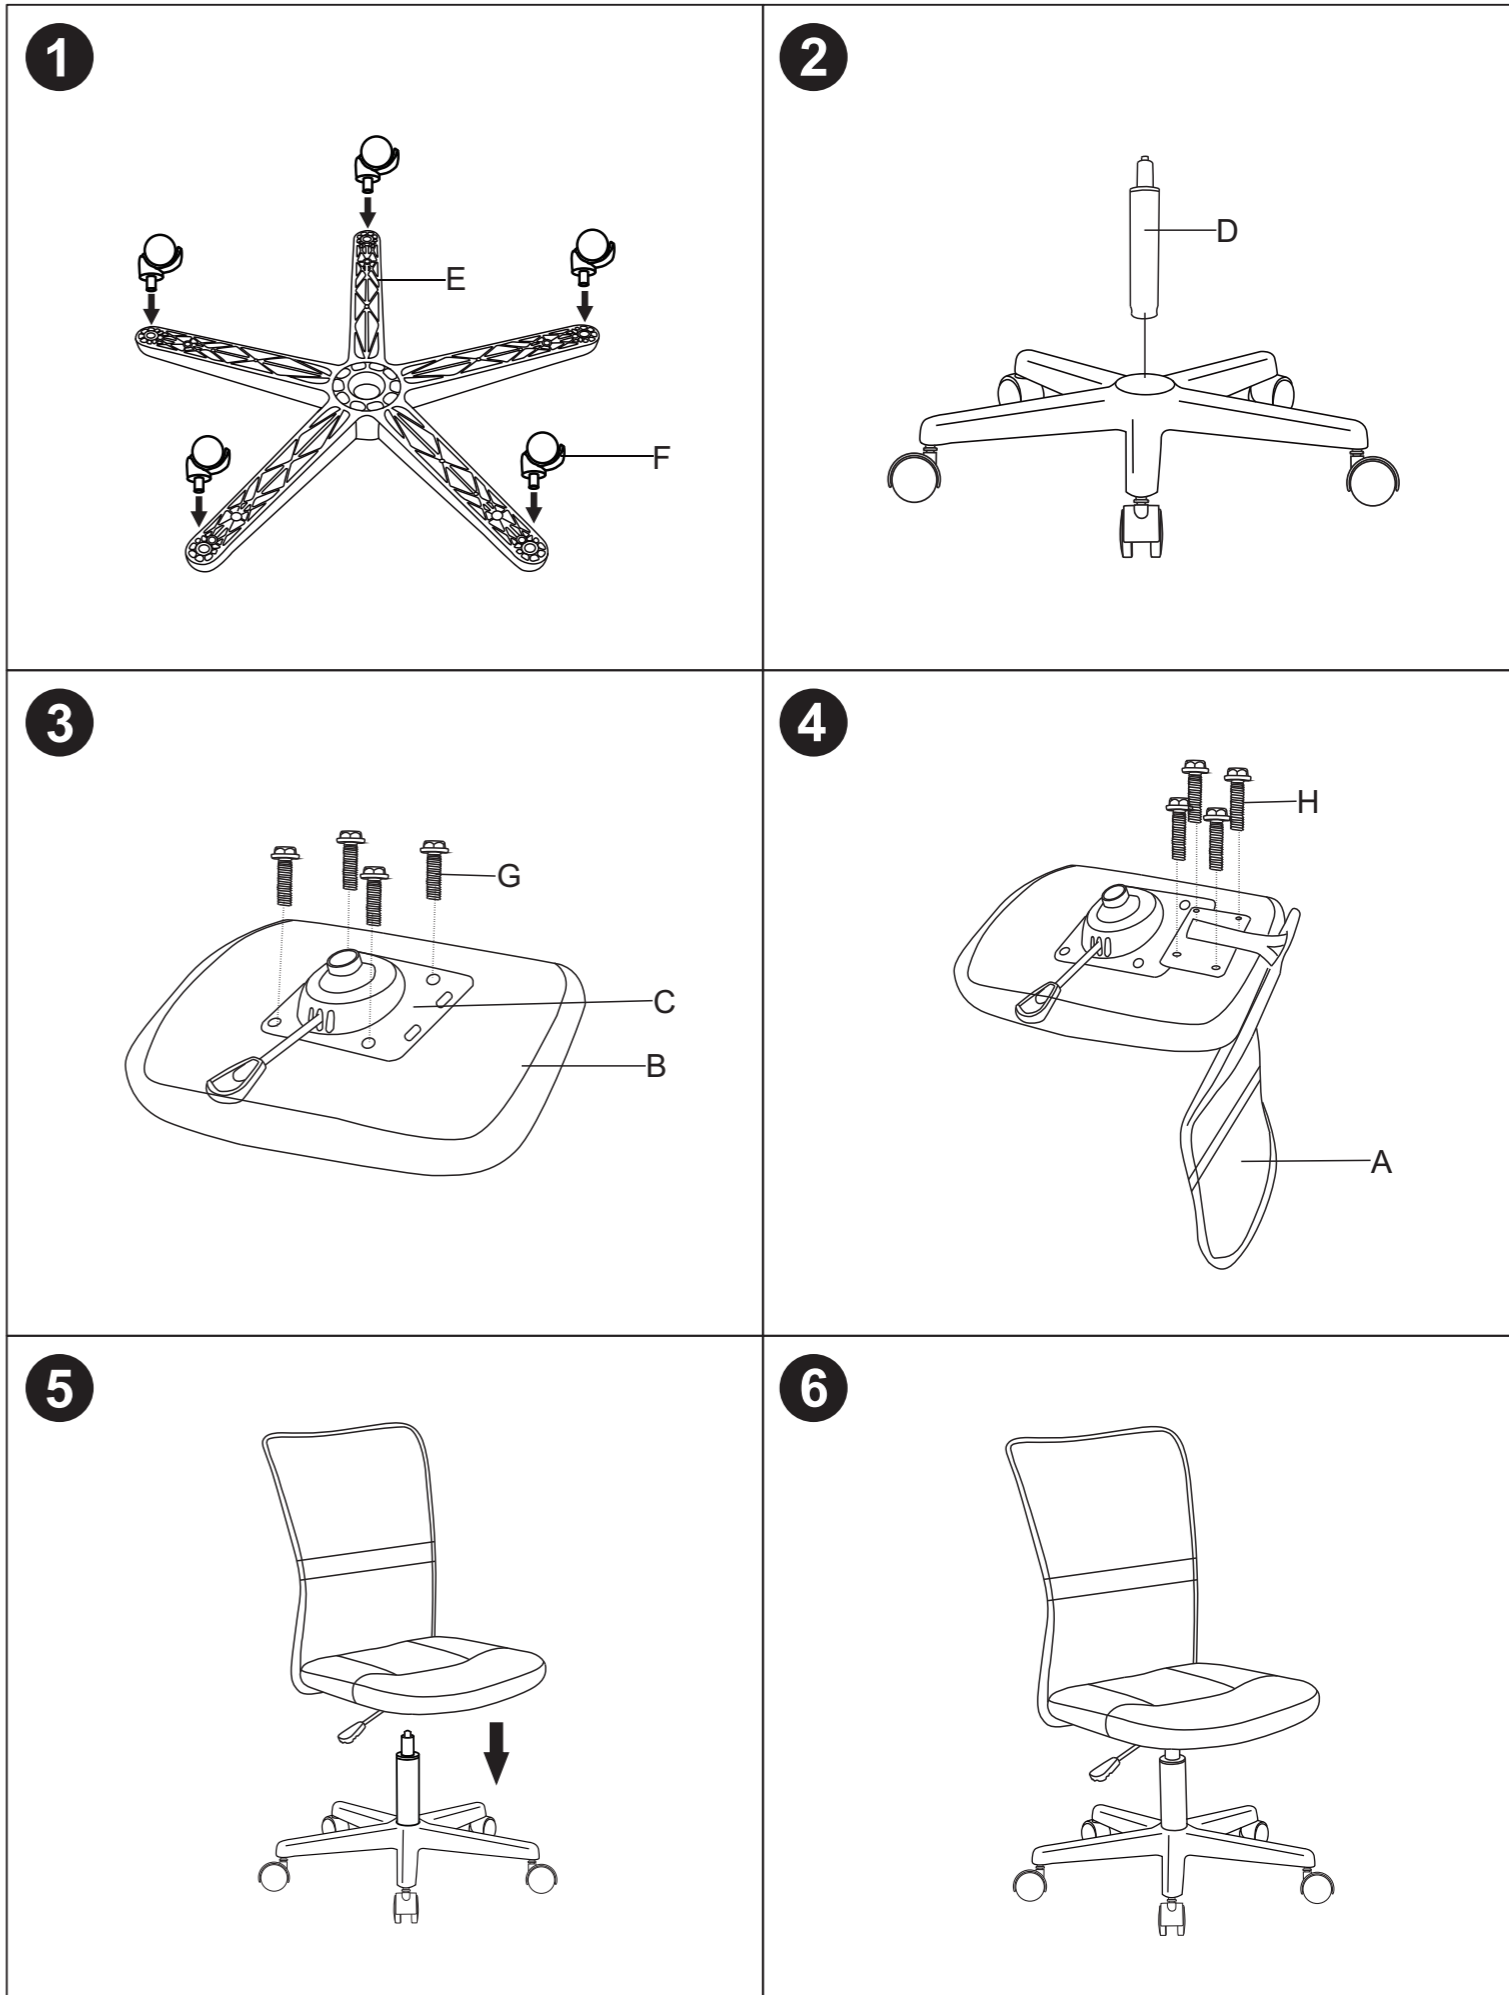

04310038/01

XXXLutz KG
Roemerstrasse 39
AT-4600 Wels

möma

A	x1	B	x1	C	x1	D	x1	E	x1	F	x5

G	x4	H	x4	I	x1
M6*20mm		M6*25mm		M5	

For domestic use only. (EN)
Nur für den Haushaltsgebrauch. (DE)
Pouze pro používání v domácnosti. (CZ)
Endast för hushållsbruk. (SE)
Len na používanie v domácnosti. (SK)
Samo za domačo uporabo. (SI)
Kizárólag háztartási használatra alkalmas. (HU)
Samo za korištenje u kućanstvu. (HR)
Само за домашна употреба. (BGR)
Doar pentru uz casnic. (RO)
Réserve à un usage domestique uniquement. (FR)
Tylko do użytku domowego. (PL)
Prodotto destinato al solo uso domestico. (IT)
Isključivo za upotrebu u domaćinstvu. (RS)