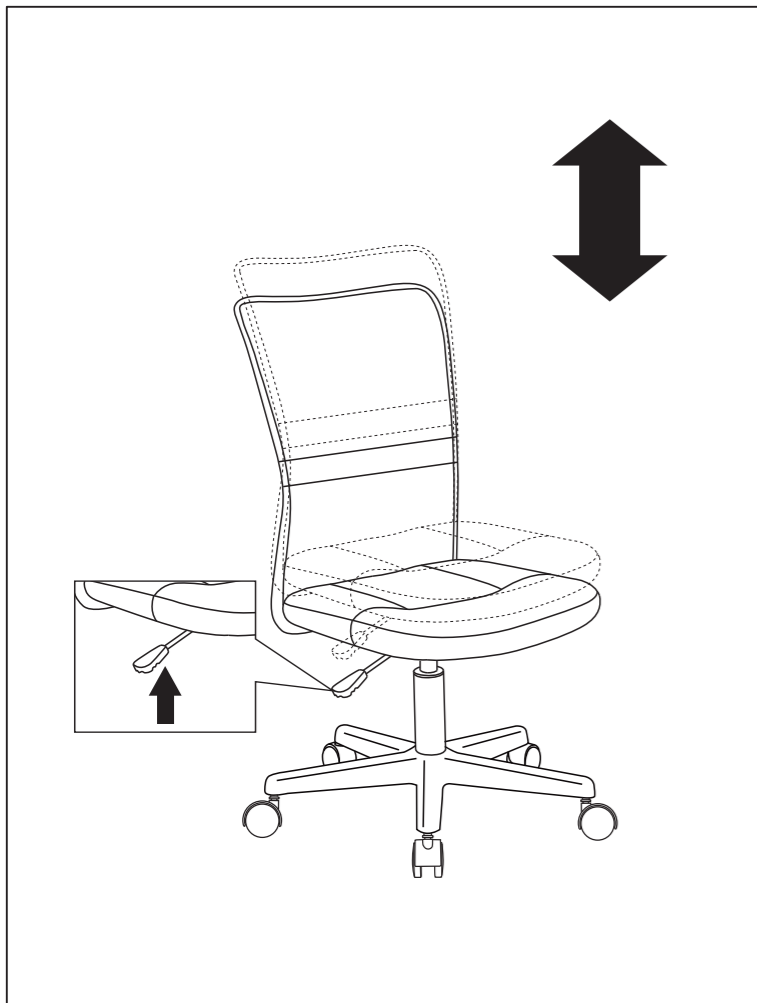

04310038/01

XXXLutz KG
Roemerstrasse 39
AT-4600 Wels

möma

A	x1	B	x1	C	x1	D	x1	E	x1	F	x5

G	x4	H	x4	I	x1
M6*20mm		M6*25mm		M5	

For domestic use only. (EN)
Nur für den Haushaltsgebrauch. (DE)
Pouze pro používání v domácnosti. (CZ)
Endast för hushållsbruk. (SE)
Len na používanie v domácnosti. (SK)
Samo za domačo uporabo. (SI)
Kizárólag háztartási használatra alkalmas. (HU)
Samo za korištenje u kućanstvu. (HR)
Само за домашна употреба. (BGR)
Doar pentru uz casnic. (RO)
Réserve à un usage domestique uniquement. (FR)
Tylko do użytku domowego. (PL)
Prodotto destinato al solo uso domestico. (IT)
Isključivo za upotrebu u domaćinstvu. (RS)