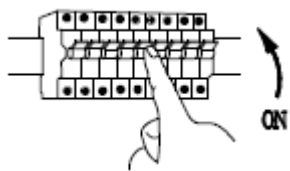

# C12415MM / 82270960

premium living

DE: Dieses Produkt enthält eine Lichtquelle der Energieeffizienzklasse: F

CZ: Tento výrobek obsahuje žárovku třídy energetické účinnosti: F

SK: Tento výrobok obsahuje svietidlo triedy energetickej účinnosti: F