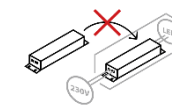

DE: Dieses Produkt enthält eine Lichtquelle der Energieeffizienzklasse: F

CZ: Tento výrobek obsahuje žárovku třídy energetické účinnosti: F

SK: Tento výrobok obsahuje svietidlo triedy energetickej účinnosti: F

SI: Ta izdelek vsebuje svetlobni vir razreda energijske učinkovitosti: F

HU: A termék a következő energiaosztályba tartozó fényforrást tartalmaz: F

HR: Ovaj proizvod sadrži jedan izvor svjetlosti razreda energetske učinkovitosti: F

RO: Acest produs conține o sursă de lumină din clasa de eficiență energetică: F

FR: Ce produit contient une source lumineuse de classe d'efficacité énergétique : F

PL: Ten produkt zawiera źródło światła o klasie energetycznej: F

DE: Leuchtmittel nicht austauschbar

CZ: Žárovku nelze vyměnit

SK: Nevymeniteľná žiarovka

SI: Osvetljevalec ni zamenljiv

HU: Izzó nem cserélhető

HR: Žarulja nije zamjenjiva

RO: Becul nu se poate înlocui

FR: Ampoule non remplaçable

PL: Lampy nie podlegają wymianie

DE: Betriebsgerät nicht austauschbar

CZ: Zařízení nelze vyměnit

SK: Nevymeniteľné zariadenie

SI: Krmilne naprave ni možno zamenja

HU: Működtető eszköz nem cserélhető

HR: Upravljački uređaj nije zamjenjiv

RO: Dispoziți de comandă nu se poate înlocui

FR: Appareillage de commande non remplaçable

PL: Osprzęt sterujący nie jest wymienny