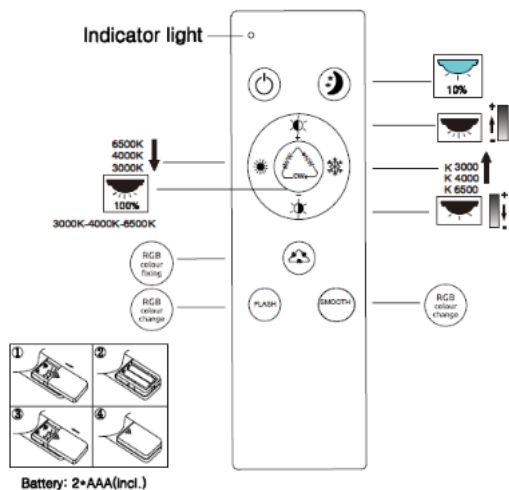

SI: Ta izdelek vsebuje svetlobni vir razreda energijske učinkovitosti: F

HU: A termék a következő energiaosztályba tartozó fényforrást tartalmaz: F

HR: Ovaj proizvod sadrži jedan izvor svjetlosti razreda energetske učinkovitosti: F

DE: Leuchtmittel nicht austauschbar

CZ: Žárovku nelze vyměnit

SK: Nevymeniteľná žiarovka

SI: Osvetljevalec ni zamenljiv

HU: Izzó nem cserélhető

HR: Žarulja nije zamjenjiva

RO: Becul nu se poate înlocui

FR: Ampoule non remplaçable

PL: Lampy nie podlegają wymianie

DE: Betriebsgerät nicht austauschbar

CZ: Zařízení nelze vyměnit

SK: Nevymeniteľné zariadenie

SI: Krmilne naprave ni možno zamenja

HU: Működtető eszköz nem cserélhető

HR: Upravljački uređaj nije zamjenjiv

RO: Dispoziți de comandă nu se poate înlocui

FR: Appareillage de commande non remplaçable

PL: Osprzęt sterujący nie jest wymienny

	<p>DE: RGB-Farbe fixieren / CZ: zafixování RGB barvy / SK: nastavenie RGB farby / SI: Fiksiranje RGB-barve / HU: RGB szín rögzítése / HR: Fiksiranje RGB boje / RO: Fixează culoarea RGB / FR: Fixer une couleur RVB / PL: Zapamiętanie koloru RGB</p>
	<p>DE: RGB-Farbwechsel aufleuchten / CZ: měnič RGB barev rozsvítit / SK: menič RGB farby rozsvietenie / SI: RGB-menjava barv Osvetlitev / HU: RGB színváltás Villogás / HR: RGB mjenjač boje Osvjetljenje / RO: Schimbă culoarea RGB Aprindere intermitentă / FR: Changement de couleur RVB Allumage / PL: Zmiana koloru RGB Rozbłyśk</p>
	<p>DE: RGB-Farbwechsel verlaufend / CZ: měnič RGB barev přechod barev / SK: menič RGB farby postupne / SI: RGB-menjava barv Razlivanje / HU: RGB színváltás Folyamatos világítás / HR: RGB mjenjač boje progresivno / RO: Schimbă culoarea RGB Aprindere treptată / FR: Changement de couleur RVB Changement progressif / PL: Zmiana koloru RGB Płynna zmiana</p>