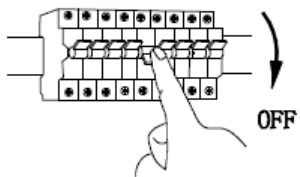

# C12415MM / 82270960

premium living

DE: Dieses Produkt enthält eine Lichtquelle der Energieeffizienzklasse: F

CZ: Tento výrobek obsahuje žárovku třídy energetické účinnosti: F

SK: Tento výrobok obsahuje svietidlo triedy energetickej účinnosti: F