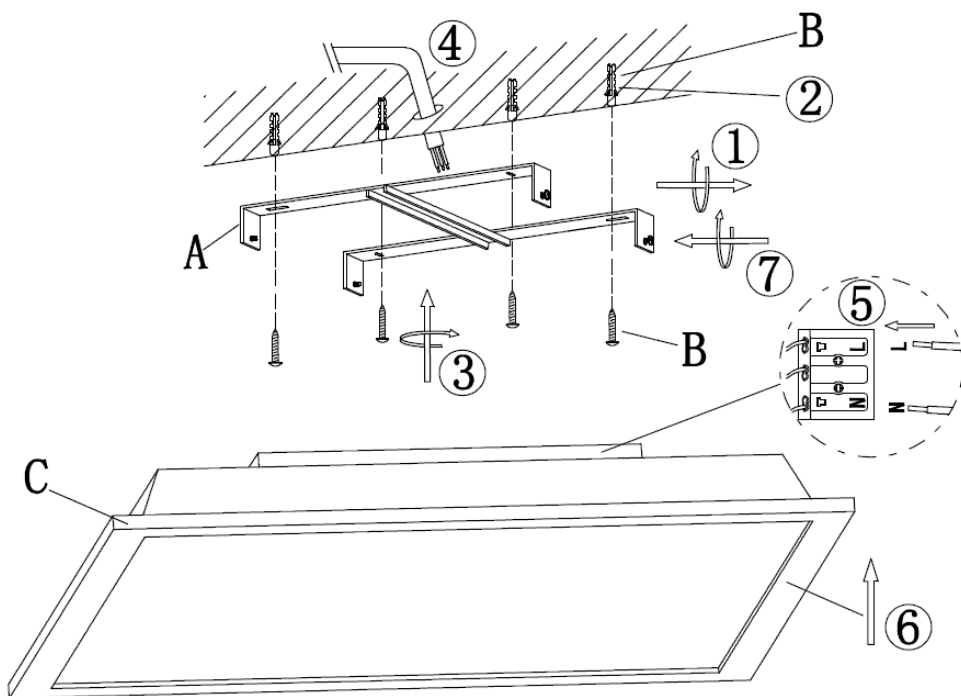

# C12415MM / 82270960

premium living

DE: Dieses Produkt enthält eine Lichtquelle der Energieeffizienzklasse: F

CZ: Tento výrobek obsahuje žárovku třídy energetické účinnosti: F

SK: Tento výrobok obsahuje svietidlo triedy energetickej účinnosti: F