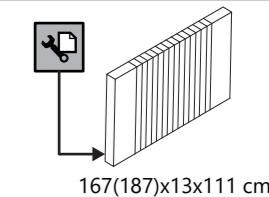

5

2h

6

4/4

Aufbauanleitung / Assembly Instruction / Instruction de Montage / Montagevoorschrift / Instrukcja montażu /  
 Montážní návod / Szerelési útmutató / Instrucție de montaj / Инструкция по монтажу / Montaj talimatı  
 Navodila za Postavitve / Upute za Sastavljanje / Istruzioni per il montaggio

60 min.

**PLURA**  
 160x200, 180x200 cm

1/5 A x1

2/5 BR x1

3/5 BL x1

4/5, 5/5 C x2

167(187)x214x111 cm

1/5

Z1 x6	Z2 x6	Z3 x2	Z4 x4	Z5 x4	Z6 x6	Z7 x6	Z8 x1
h=50	M16 d=50	h=54	5x50	6x30	M8x45	M8	5

1/4

1

2

2/4

3

4

3/4