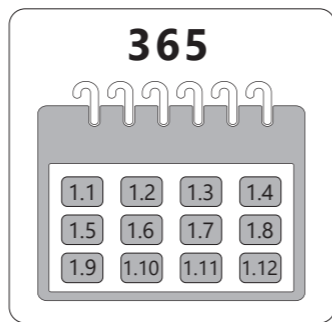

5

2h

6

4/4

Aufbauanleitung / Assembly Instruction / Instruction de Montage / Montagevoorschrift / Instrukcja montażu /  
 Montážní návod / Szerelési útmutató / Instrucție de montaj / Инструкция по монтажу / Montaj talimatı  
 Navodila za Postavitve / Upute za Sastavljanje / Istruzioni per il montaggio

60 min.

**PLURA**  
 160x200, 180x200 cm

1/5 A x1

2/5 BR x1

3/5 BL x1

4/5, 5/5 C x2

167(187)x214x111 cm

1/5

Z1 x6	Z2 x6	Z3 x2	Z4 x4	Z5 x4	Z6 x6	Z7 x6	Z8 x1
h=50	M16 d=50	h=54	5x50	6x30	M8x45	M8	5

1/4

1

2

2/4

3

4

3/4