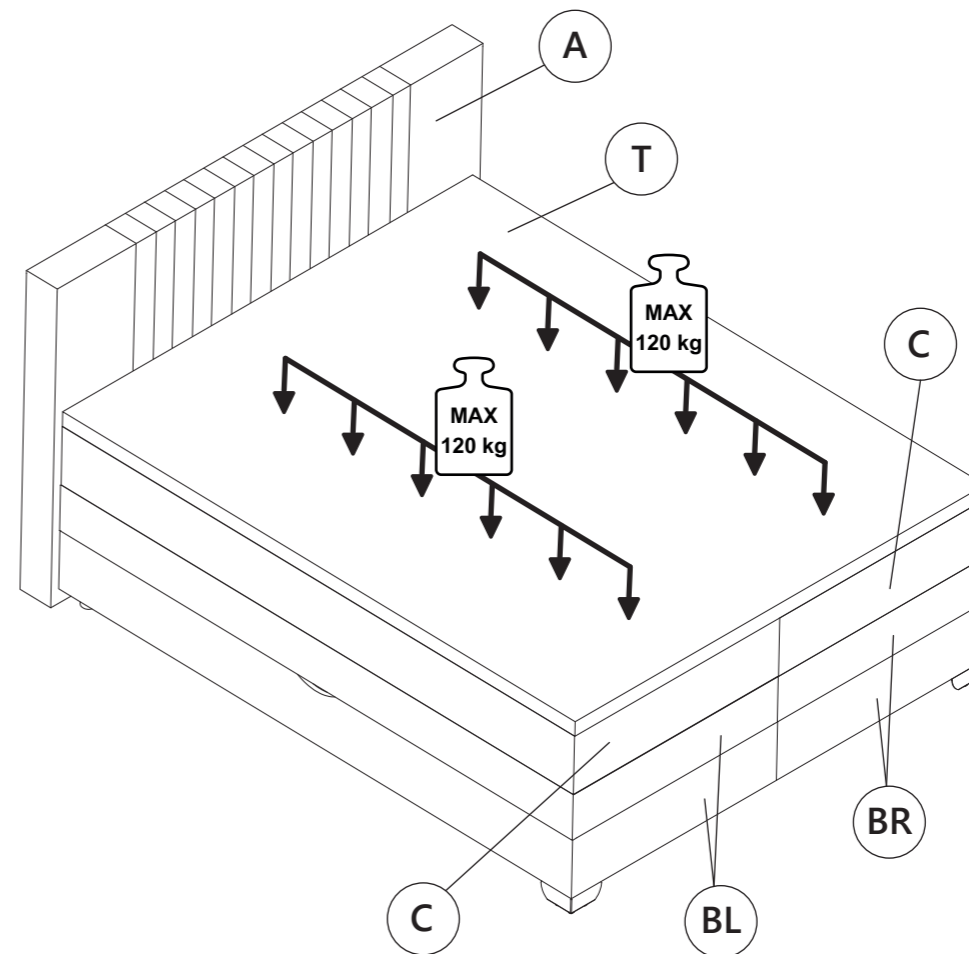

5

2h

6

4/4

Aufbauanleitung / Assembly Instruction / Instruction de Montage / Montagevoorschrift / Instrukcja montażu /  
 Montážní návod / Szerelési útmutató / Instrucție de montaj / Инструкция по монтажу / Montaj talimatı  
 Navodila za Postavitve / Upute za Sastavljanje / Istruzioni per il montaggio

60 min.

**PLURA**  
 160x200, 180x200 cm

1/5 A x1

2/5 BR x1

3/5 BL x1

4/5, 5/5 C x2

167(187)x214x111 cm

1/5

Z1 x6	Z2 x6	Z3 x2	Z4 x4	Z5 x4	Z6 x6	Z7 x6	Z8 x1
h=50	M16 d=50	h=54	5x50	6x30	M8x45	M8	5

1/4

1

2

2/4

3

4

3/4