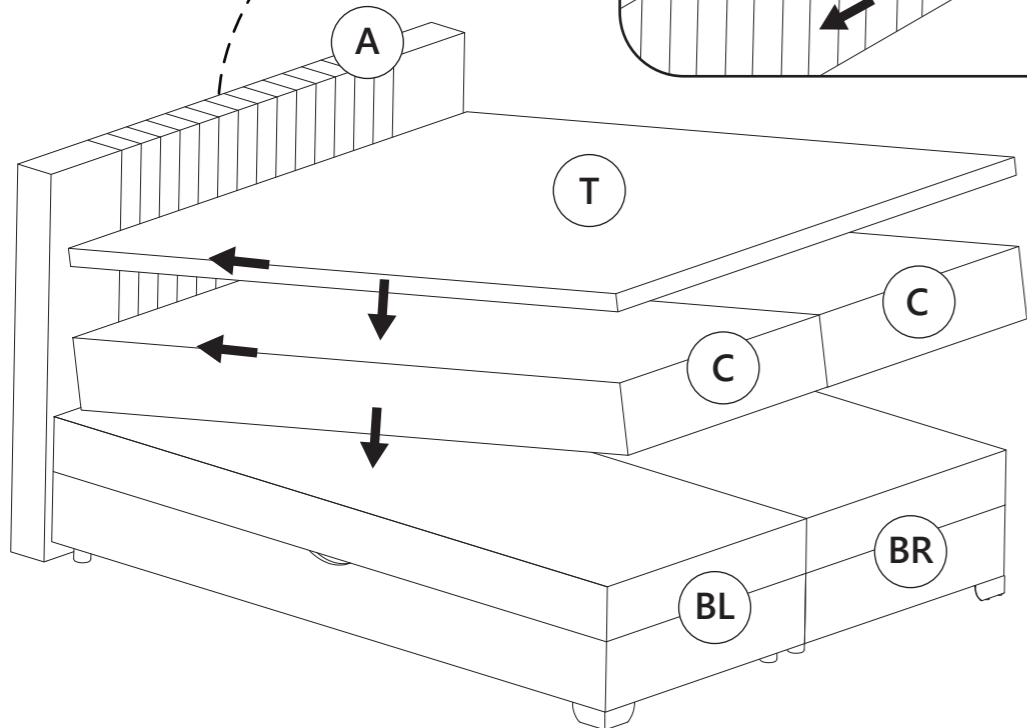

5

2h

6

4/4

Aufbauanleitung / Assembly Instruction / Instruction de Montage / Montagevoorschrift / Instrukcja montażu /  
 Montážní návod / Szerelési útmutató / Instrucție de montaj / Инструкция по монтажу / Montaj talimatı  
 Navodila za Postavitve / Upute za Sastavljanje / Istruzioni per il montaggio

60 min.

**PLURA**  
 160x200, 180x200 cm

1/5 A x1

2/5 BR x1

3/5 BL x1

4/5, 5/5 C x2

167(187)x214x111 cm

1/5

Z1 x6	Z2 x6	Z3 x2	Z4 x4	Z5 x4	Z6 x6	Z7 x6	Z8 x1
h=50	M16 d=50	h=54	5x50	6x30	M8x45	M8	5

1/4

1

2

2/4

3

4

3/4