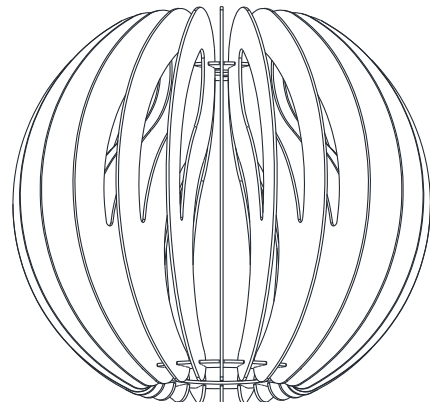

Item no.: C20823MM

x 24

x 1

x 1

1

2

3

1

2

4

7

8

9

3

E27, max 40W