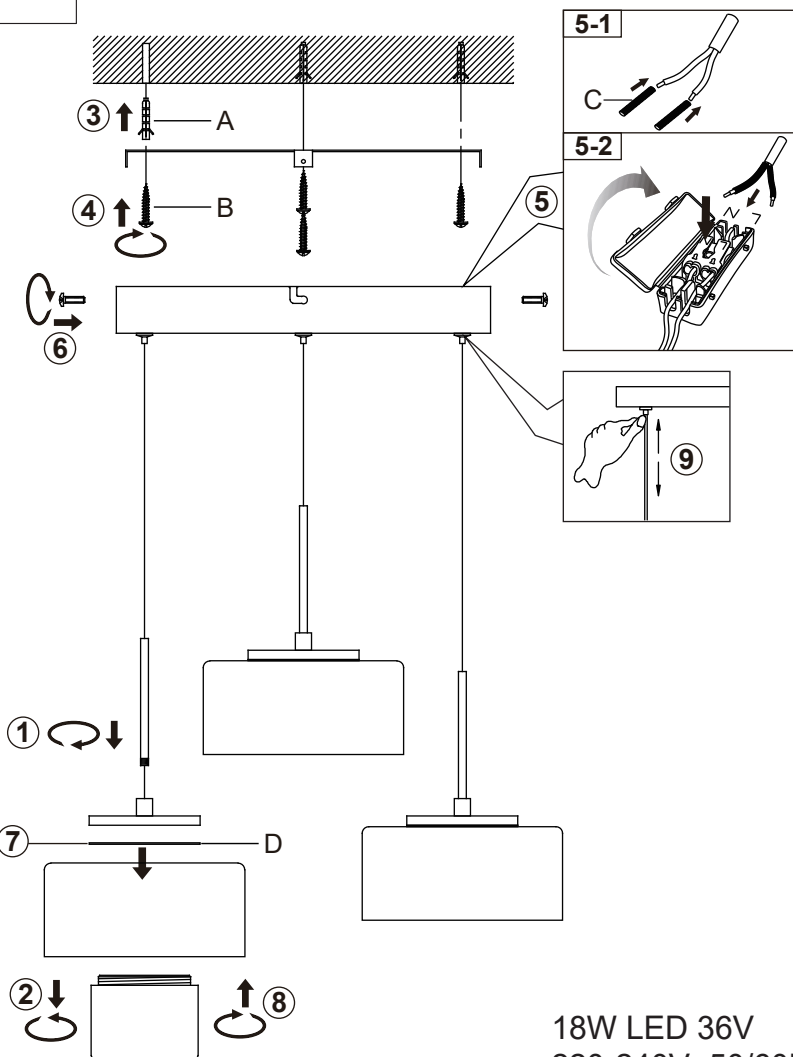

81811010

18W LED 36V
220-240V~50/60Hz

spare parts	
code	part
A	x4PCS
B	x4PCS
C	x2PCS
D	x3PCS

BDSK Handels GmbH & Co KG
Mergentheimer Straße 59
97084 Würzburg, Germany.
www.moemax.com
info@moemax.at

DE: Dieses Produkt enthält eine Lichtquelle der Energieeffizienzklasse: E.
CZ: Tento výrobek obsahuje svítidlo třídy energetické účinnosti: E.
SK: Tento výrobok obsahuje svetelný zdroj triedy energetickej účinnosti: E.
SI: Ta izdelek vsebuje svetlobni vir razreda energijske učinkovitosti: E.
HU: A termék a következő energiaosztályba tartozó fényforrást tartalmaz: E.
HR: Ovaj proizvod sadrži jedan izvor svjetlosti razreda energetske učinkovitosti: E.
PL: Ten produkt zawiera źródło światła o klasie energetycznej: E.
RO: Acest produs conține o sursă de lumină din clasa de eficiență energetică: E.
SR: Ovaj proizvod sadrži izvor svetlosti klase energetske efikasnosti: E.
FR: Ce produit contient une source lumineuse de classe d'efficacité énergétique: E.

DE: Die LED - Lichtquelle ist nicht austauschbar.
CZ: Světelný zdroj není vyměnitelný.
SK: Svetelný zdroj nie je vymeniteľný.
SI: Svetlobni vir ni mogoče zamenjati.
HU: A fényforrás nem cserélhető
HR: LED – izvor svjetla nije moguće zamjeniti
PL: Osprzęt sterujący nie jest wymienny
RO: Sursa de lumina nu poate fi înlocuită
SR: LED izvor svetlosti nije zamenljiv.
FR: La source lumineuse LED n'est pas remplaçable.