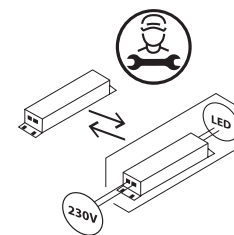

81811010

18W LED 36V
220-240V~50/60Hz

spare parts	
code	part
A	x4PCS
B	x4PCS
C	x2PCS
D	x3PCS

BDSK Handels GmbH & Co KG
Mergentheimer Straße 59
97084 Würzburg, Germany.
www.moemax.com
info@moemax.at

DE: Dieses Produkt enthält eine Lichtquelle der Energieeffizienzklasse: E.
CZ: Tento výrobek obsahuje svítidlo třídy energetické účinnosti: E.
SK: Tento výrobok obsahuje svetelný zdroj triedy energetickej účinnosti: E.
SI: Ta izdelek vsebuje svetlobni vir razreda energijske učinkovitosti: E.
HU: A termék a következő energiaosztályba tartozó fényforrást tartalmaz: E.
HR: Ovaj proizvod sadrži jedan izvor svjetlosti razreda energetske učinkovitosti: E.
PL: Ten produkt zawiera źródło światła o klasie energetycznej: E.
RO: Acest produs conține o sursă de lumină din clasa de eficiență energetică: E.
SR: Ovaj proizvod sadrži izvor svetlosti klase energetske efikasnosti: E.
FR: Ce produit contient une source lumineuse de classe d'efficacité énergétique: E.