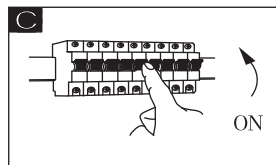

81811010

18W LED 36V
220-240V~50/60Hz

spare parts	
code	part
A	x4PCS
B	x4PCS
C	x2PCS
D	x3PCS

BDSK Handels GmbH & Co KG
Mergentheimer Straße 59
97084 Würzburg, Germany.
www.moemax.com
info@moemax.at

DE: Dieses Produkt enthält eine Lichtquelle der Energieeffizienzklasse: E.
CZ: Tento výrobek obsahuje svítidlo třídy energetické účinnosti: E.
SK: Tento výrobok obsahuje svetelný zdroj triedy energetickej účinnosti: E.
SI: Ta izdelek vsebuje svetlobni vir razreda energijske učinkovitosti: E.
HU: A termék a következő energiaosztályba tartozó fényforrást tartalmaz: E.
HR: Ovaj proizvod sadrži jedan izvor svjetlosti razreda energetske učinkovitosti: E.
PL: Ten produkt zawiera źródło światła o klasie energetycznej: E.
RO: Acest produs conține o sursă de lumină din clasa de eficiență energetică: E.
SR: Ovaj proizvod sadrži izvor svetlosti klase energetske efikasnosti: E.
FR: Ce produit contient une source lumineuse de classe d'efficacité énergétique: E.