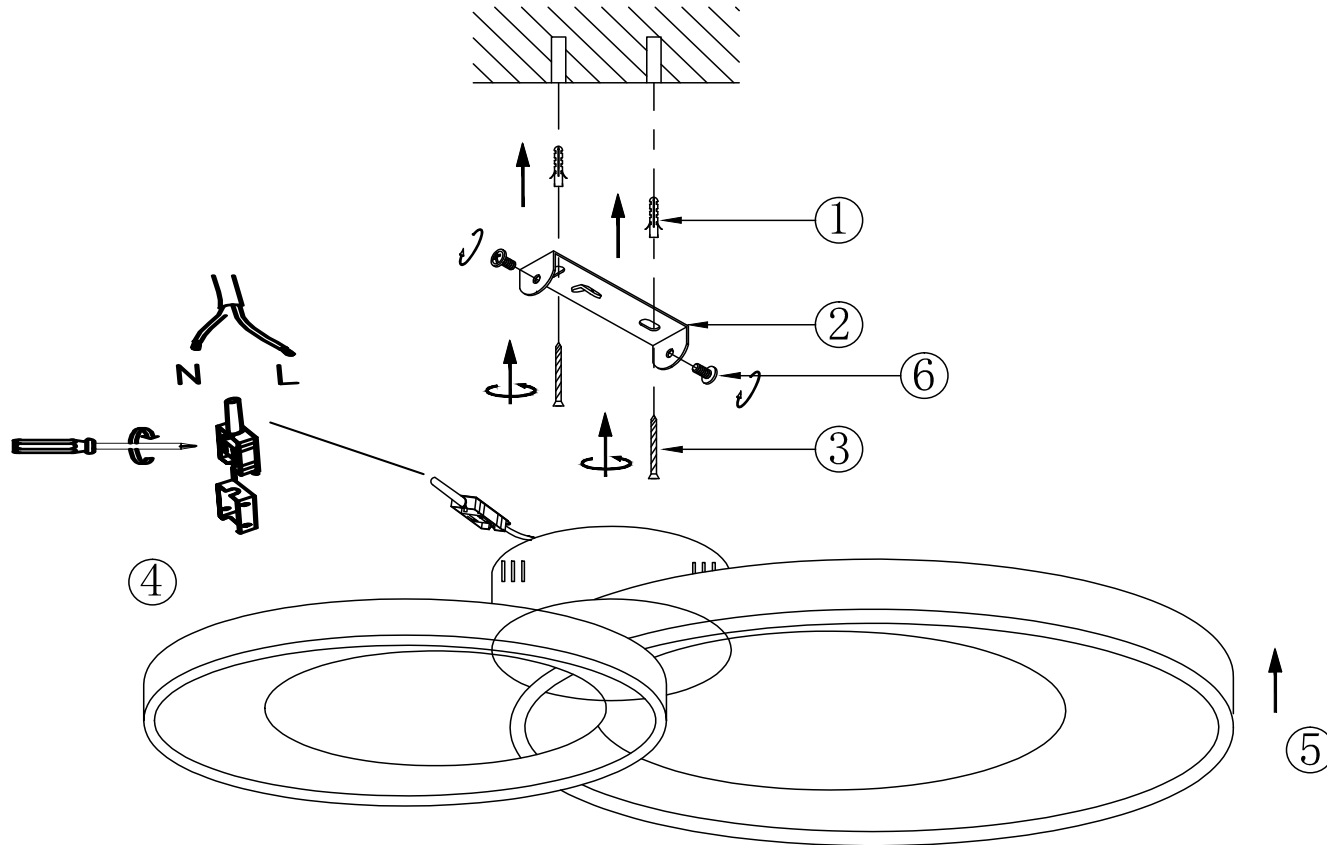

C14446MM / 82271439

modern living

DE: Leuchtmittel nicht austauschbar
CZ: Žárovku nelze vyměnit
HU: Izzó nem cserélhető
SK: Nevymeniteľná žiarovka
SI: Osvetljevalec ni zamenljiv
HR: Žarulja nije zamjenjiva
RO: Becul nu se poate înlocui
PL: Lampy nie podlegają wymianie
RS: Sijalice nisu zamenljive
FR: Ampoule non remplaçable
SE: Glödlampor ej utbytbara

DE: Betriebsgerät nicht austauschbar
CZ: Zařízení nelze vyměnit
HU: Működtető eszköz nem cserélhető
SK: Nevymeniteľné zariadenie
SI: Krmilne naprave ni možno zamenja
HR: Upravljački uređaj nije zamjenjiv
RO: Dispoziți vul de comandă nu se poate înlocui
PL: Osprzęt sterujący nie jest wymienny
RS: Kontrolni uređaj nije zamenljiv
FR: Appareillage de commande non remplaçable
SE: Manöverdon är inte utbytbar