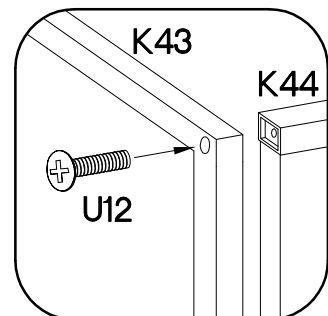

ONE LOFT 60 G-36

L=356x290mm  K43 2	L=563MM  K44 4	±5/16mm  J3 8	M5,8x20mm  U12 8	±14  E13 12
---	--	---	--	---

Ersatzteil Nummer	Dimension
KUH.30112 x2	562x252x16

ISM-KUH-02006

1

L=563MM	±5/16mm
	
K44	J3
4	8

2

L=356x290mm	M5,8x20mm
	
K43	U12
2	8

#14
E13
12