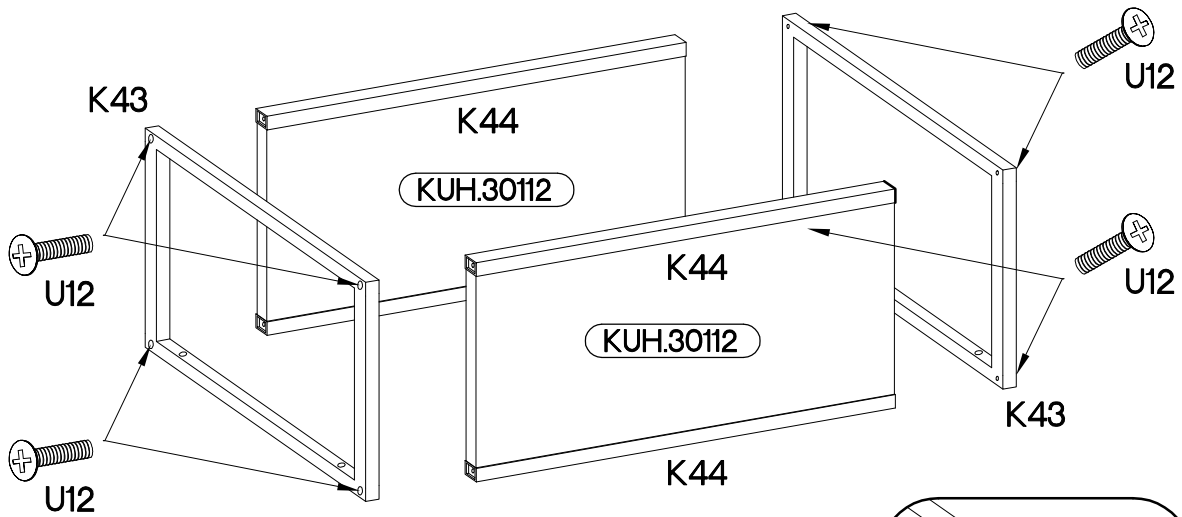

ONE LOFT 60 G-36

L=356x290mm  K43 2	L=563MM  K44 4	±5/16mm  J3 8	M5,8x20mm  U12 8	±14  E13 12
---	--	---	--	---

Ersatzteil Nummer	Dimension
KUH.30112 x2	562x252x16

ISM-KUH-02006

1

L=563MM	±5/16mm
	
K44	J3
4	8

2

L=356x290mm	M5,8x20mm
	
K43	U12
2	8

#14
E13
12