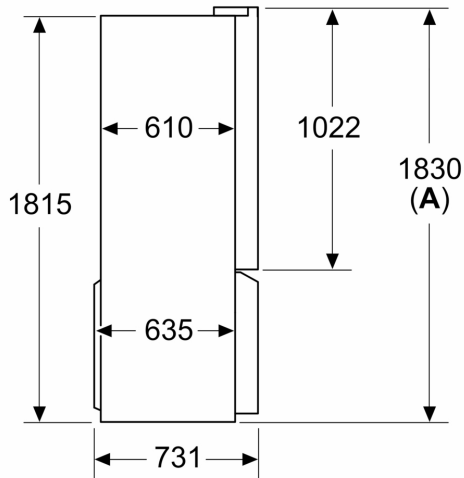

Maße

- Gerätemaße (H x B x T): 183.0 cm x 90.5 cm x 73.1 cm

Technische Informationen

- 4 Rollen zum leichteren Transport, 3 davon höhenverstellbar zur Ausrichtung
- 220 - 240 V
- Klimaklasse: SN-T
- Wandabstandshalter

Zubehör

- 1 x Eiswürfelschale

Länderspezifische Optionen

- Auf Basis der Ergebnisse der Normprüfung über 24 Std. Tatsächlicher Verbrauch abhängig von Nutzung/Standort des Geräts.

**iQ300, Kühl-Gefrier-Kombination,
mehrtürig, 183 x 90.5 cm,
Gebürsteter schwarzer Stahl
AntiFingerprint, Total noFrost
KF96NAXEA**

Maßzeichnungen

Maße in mm

A: Front ist von 1830–1847 mm, bei voll ausgezogenen vorderen Nivellierfüßen, verstellbar

Maße in mm

A: Front ist von 1830–1847 mm, bei voll ausgezogenen vorderen Nivellierfüßen, verstellbar

B: 25 mm für feste Abstandhalter auf der Rückseite hinzufügen

Maße in mm

Maße in mm

A	a	b
≤ 600	0	0
600 < A ≤ 650	45	45
650 < A ≤ 700	60	60
> 700	239	239

A: Möbel- oder Arbeitsplattentiefe

B: Wand Schubladen ausziehbar und herausnehmbar bei 90° geöffneter Tür