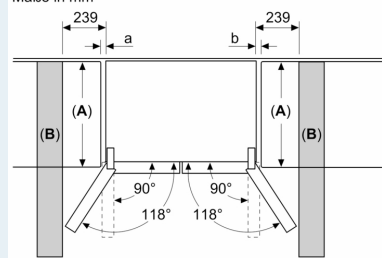

Maße

- Gerätemaße (H x B x T): 183.0 cm x 90.5 cm x 73.1 cm

Technische Informationen

- 4 Rollen zum leichteren Transport, 3 davon höhenverstellbar zur Ausrichtung
- 220 - 240 V
- Klimaklasse: SN-T
- Wandabstandshalter

Maßzeichnungen

Maße in mm

A: Front ist von 1830–1847 mm, bei voll ausgezogenen vorderen Nivellierfüßen, verstellbar

Maße in mm

A: Front ist von 1830–1847 mm, bei voll ausgezogenen vorderen Nivellierfüßen, verstellbar

B: 25 mm für feste Abstandhalter auf der Rückseite hinzufügen

Maße in mm

Maße in mm

A	a	b
≤ 600	0	0
600 < A ≤ 650	45	45
650 < A ≤ 700	60	60
> 700	239	239

A: Möbel- oder Arbeitsplattentiefe

B: Wand Schubladen ausziehbar und herausnehmbar bei 90° geöffneter Tür