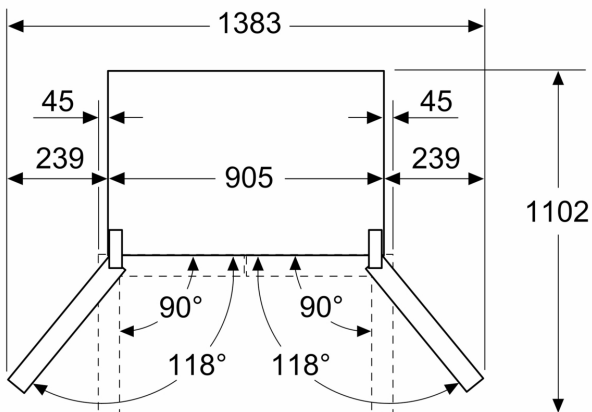

Maße

- Gerätemaße (H x B x T): 183.0 cm x 90.5 cm x 73.1 cm

Technische Informationen

- 4 Rollen zum leichteren Transport, 3 davon höhenverstellbar zur Ausrichtung
- 220 - 240 V
- Klimaklasse: SN-T
- Wandabstandshalter

Zubehör

- 1 x Eiswürfelschale

Länderspezifische Optionen

- Auf Basis der Ergebnisse der Normprüfung über 24 Std. Tatsächlicher Verbrauch abhängig von Nutzung/Standort des Geräts.

**iQ300, Kühl-Gefrier-Kombination,
mehrtürig, 183 x 90.5 cm,
Gebürsteter schwarzer Stahl
AntiFingerprint, Total noFrost
KF96NAXEA**

Maßzeichnungen

Maße in mm

A: Front ist von 1830–1847 mm, bei voll ausgezogenen vorderen Nivellierfüßen, verstellbar

Maße in mm

A: Front ist von 1830–1847 mm, bei voll ausgezogenen vorderen Nivellierfüßen, verstellbar

B: 25 mm für feste Abstandhalter auf der Rückseite hinzufügen

Maße in mm

Maße in mm

A	a	b
≤ 600	0	0
600 < A ≤ 650	45	45
650 < A ≤ 700	60	60
> 700	239	239

A: Möbel- oder Arbeitsplattentiefe

B: Wand Schubladen ausziehbar und herausnehmbar bei 90° geöffneter Tür