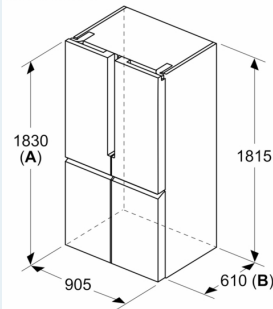

Maße

- Gerätemaße (H x B x T): 183.0 cm x 90.5 cm x 73.1 cm

Technische Informationen

- 4 Rollen zum leichteren Transport, 3 davon höhenverstellbar zur Ausrichtung
- 220 - 240 V
- Klimaklasse: SN-T
- Wandabstandshalter

Zubehör

- 1 x Eiswürfelschale

Länderspezifische Optionen

- Auf Basis der Ergebnisse der Normprüfung über 24 Std. Tatsächlicher Verbrauch abhängig von Nutzung/Standort des Geräts.

**iQ300, Kühl-Gefrier-Kombination,
mehrtürig, 183 x 90.5 cm,
Gebürsteter schwarzer Stahl
AntiFingerprint, Total noFrost
KF96NAXEA**

Maßzeichnungen

Maße in mm

A: Front ist von 1830–1847 mm, bei voll ausgezogenen vorderen Nivellierfüßen, verstellbar

Maße in mm

A: Front ist von 1830–1847 mm, bei voll ausgezogenen vorderen Nivellierfüßen, verstellbar