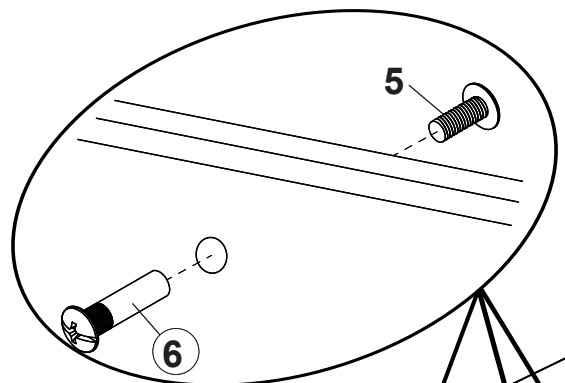

MIAMI 1,6

45min

- | | | | |
|----|---------------------|----|---------------------|
| DE | Montageanleitung | HR | Upute za montažu |
| SE | Installation manual | HU | Telepítési útmutató |
| CZ | Montážní návod | SK | Inštaláčna príručka |
| EN | Installation manual | SI | Navodila za montažo |

		SIZE (mm)	QUAN	No PACK
1	AL,AR	2000x800x220	1	1/4, 2/4
2	CL,CR	2000x800x120	1	1/4, 2/4
3	G		4	1/4
4	E	2000x1600x40	1	1/4
5	D	2000x1600x170	1	3/4
6	F	1700x1075x95	1	4/4

x4