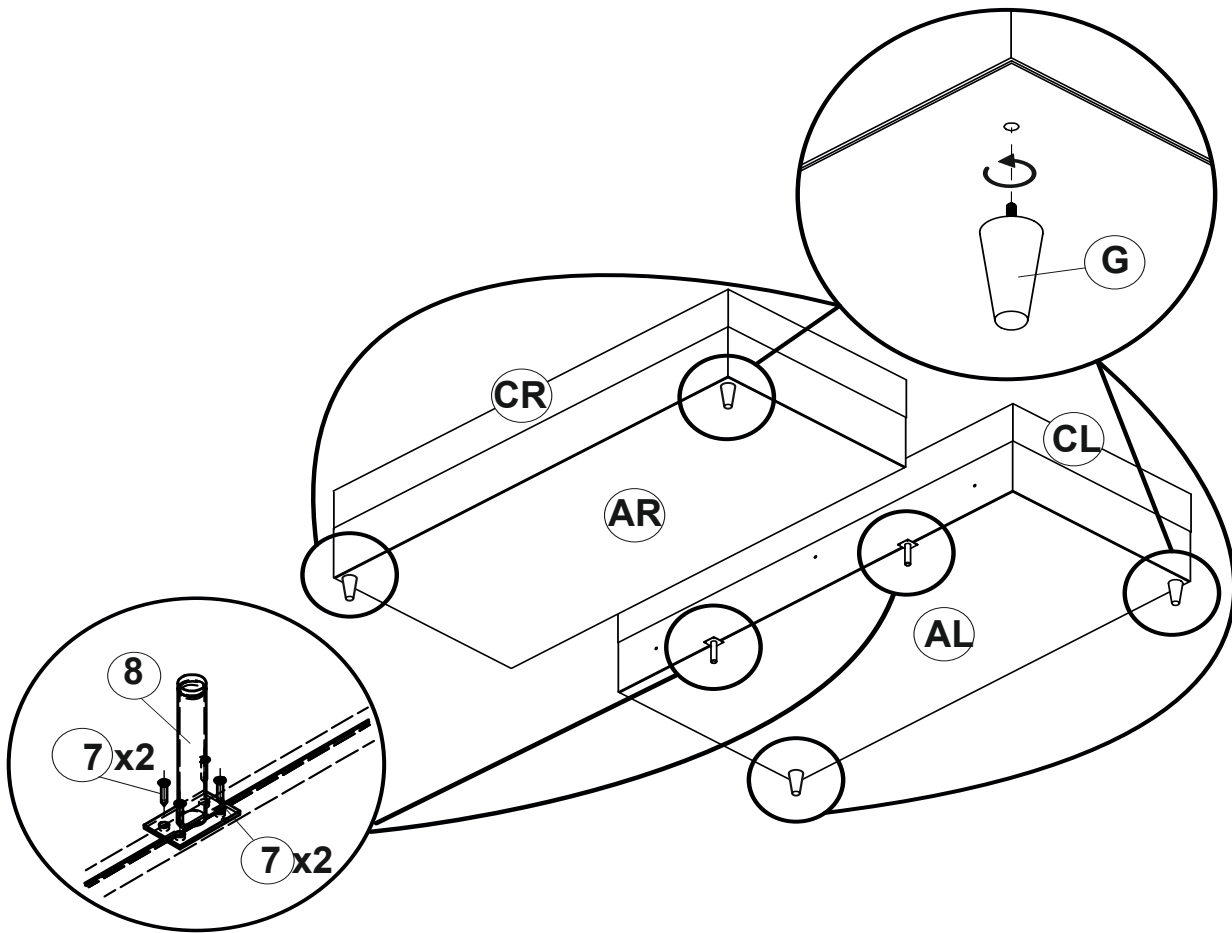

MIAMI 1,6

45min

- | | | | |
|----|---------------------|----|---------------------|
| DE | Montageanleitung | HR | Upute za montažu |
| SE | Installation manual | HU | Telepítési útmutató |
| CZ | Montážní návod | SK | Inštaláčna príručka |
| EN | Installation manual | SI | Navodila za montažo |

		SIZE (mm)	QUAN	No PACK
1	AL,AR	2000x800x220	1	1/4, 2/4
2	CL,CR	2000x800x120	1	1/4, 2/4
3	G		4	1/4
4	E	2000x1600x40	1	1/4
5	D	2000x1600x170	1	3/4
6	F	1700x1075x95	1	4/4

x4