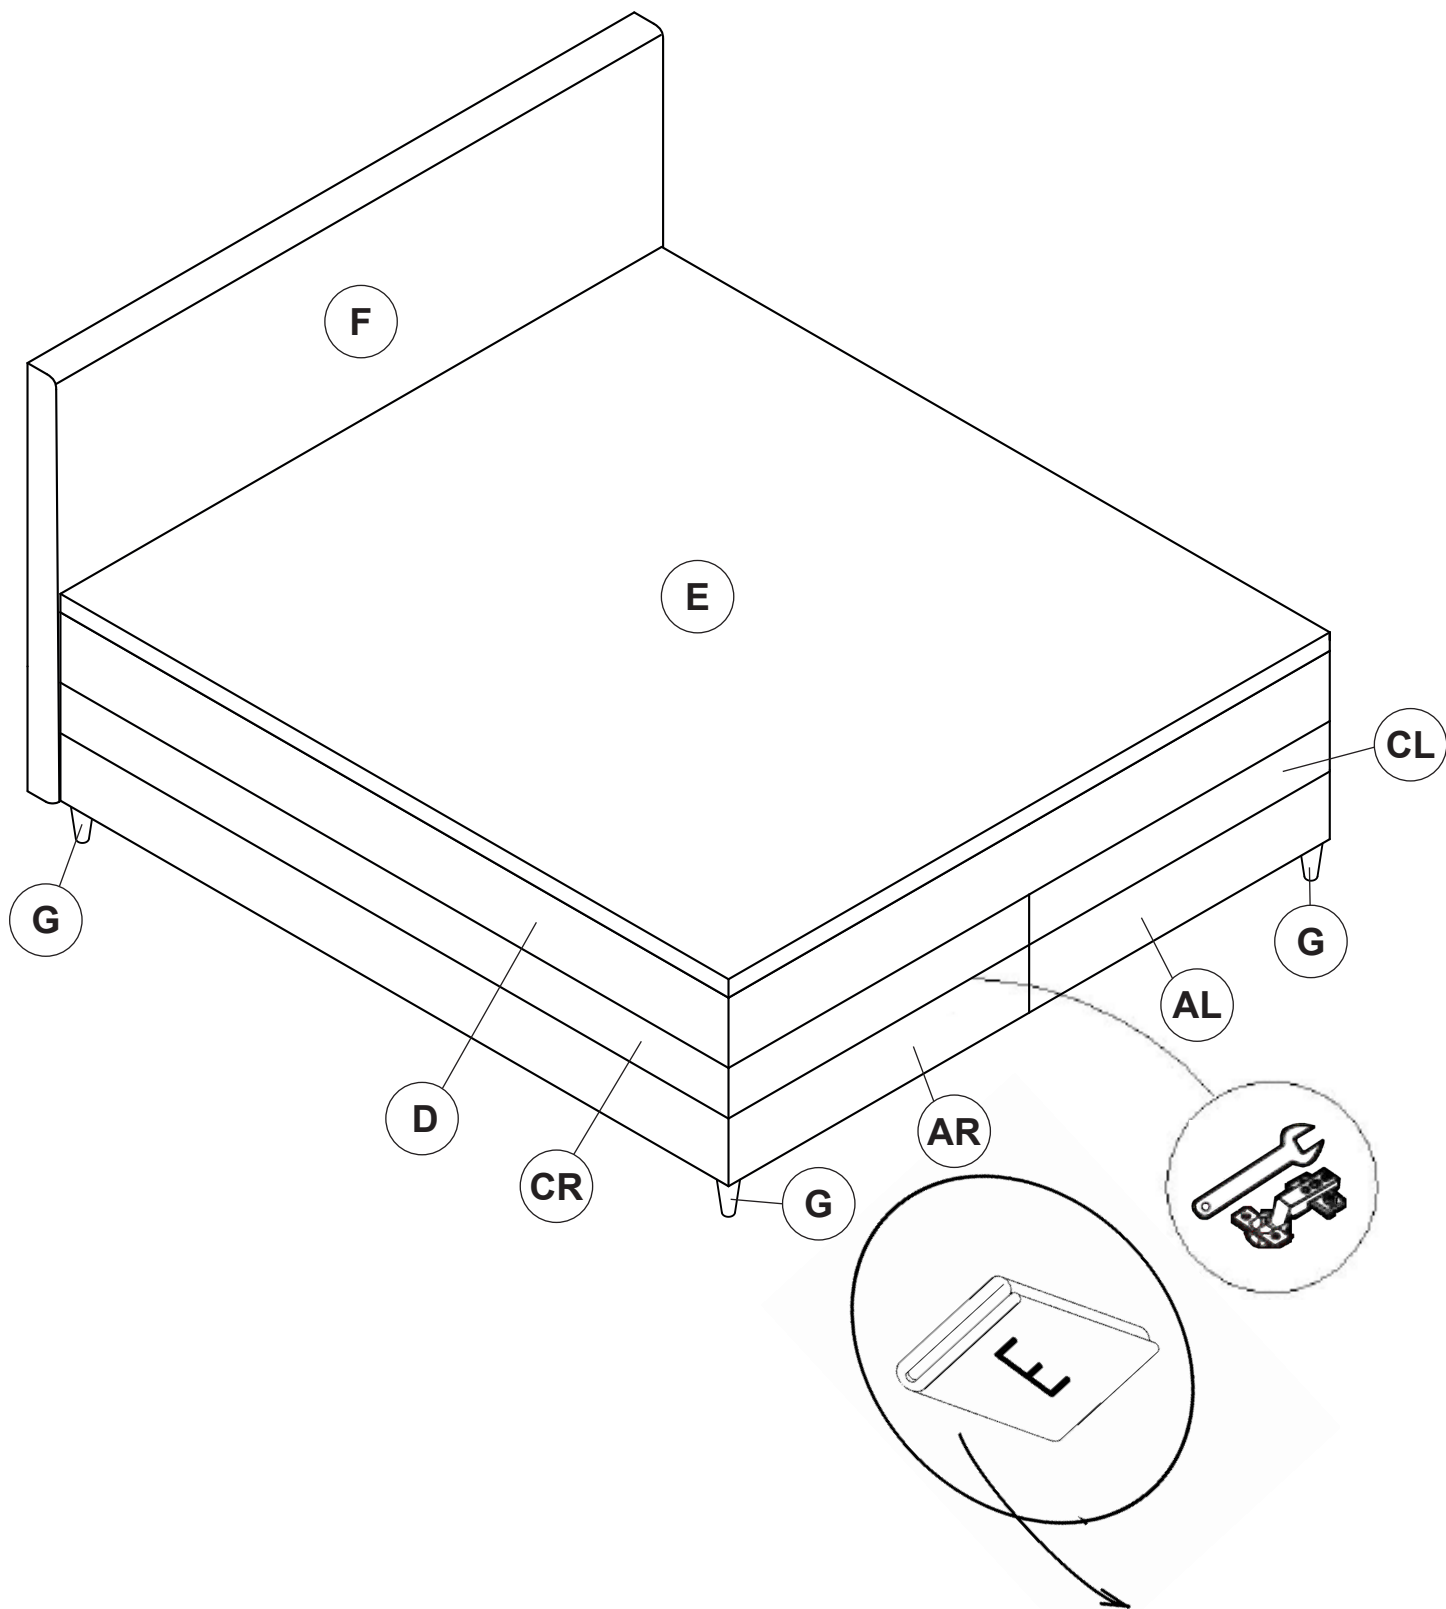

MIAMI 1,6

45min

- | | | | |
|----|---------------------|----|---------------------|
| DE | Montageanleitung | HR | Upute za montažu |
| SE | Installation manual | HU | Telepítési útmutató |
| CZ | Montážní návod | SK | Inštaláčna príručka |
| EN | Installation manual | SI | Navodila za montažo |

		SIZE (mm)	QUAN	No PACK
1	AL,AR	2000x800x220	1	1/4, 2/4
2	CL,CR	2000x800x120	1	1/4, 2/4
3	G		4	1/4
4	E	2000x1600x40	1	1/4
5	D	2000x1600x170	1	3/4
6	F	1700x1075x95	1	4/4

x4