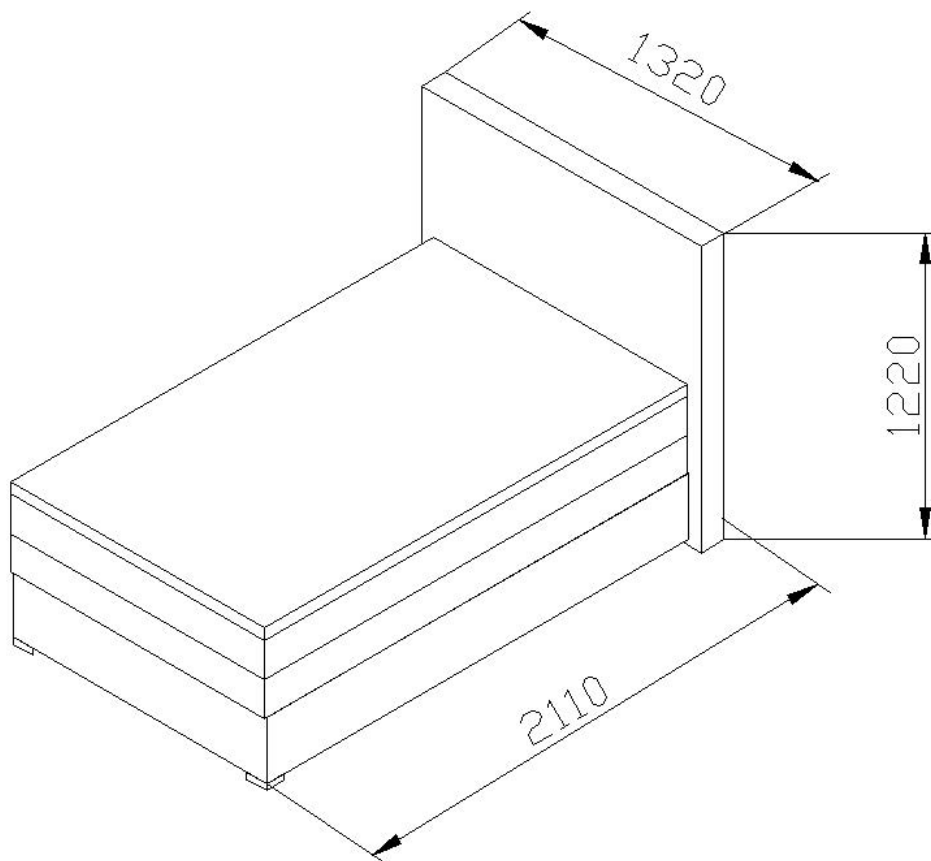

AMELIA 1,2

45min

- | | | | |
|----|---------------------|----|---------------------|
| DE | Montageanleitung | HR | Upute za montažu |
| SE | Installation manual | HU | Telepítési útmutató |
| CZ | Montážní návod | SK | Inštalačná príručka |
| EN | Installation manual | SI | Navodila za montažo |

		SIZE (mm)	QUAN	Nº PACK
1	A	2015x1200x270	1	1/3
2	C	2000x1200x170	1	1/3
3	G	95x95x30	2	1/3
4	F	1320x1220x110	1	3/3
5	D	2000x1200x170	1	2/3
6	E	2000x1200x50	1	2/3