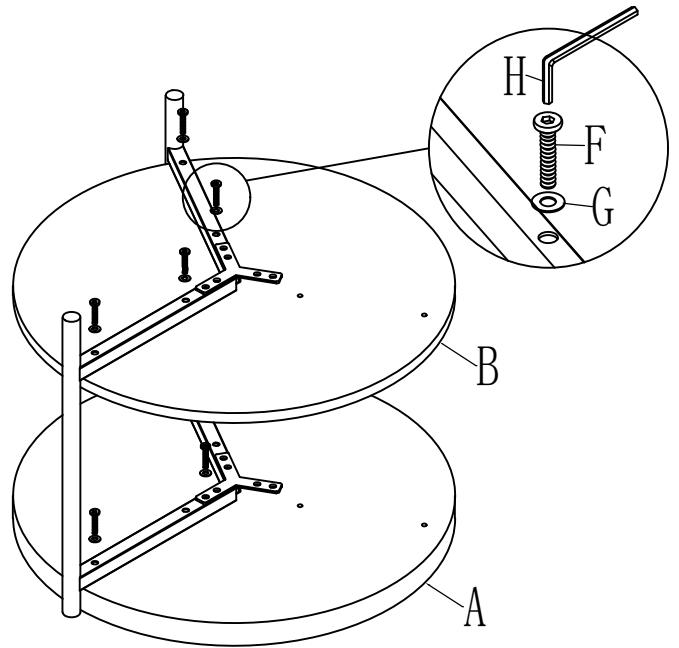

14670056/01

XXXLutz KG
Roemerstrasse 39
AT-4600 Wels
Austria

A	x1	B	x1	C	x3	D	x2
							
E	x12	F	x12	G	x24	H	x1
	M6x16		M8x35		M8x18		M5

1

C	x2	D	x2		
E	x8	G	x8	H	x1
M6x16		M8x18		M5	

2

A	x1	B	x1		
F	x8	G	x8	H	x1
M8x35		M8x18		M5	

3

C	x1						
E	x4	F	x4	G	x8	H	x1
M6x16		M8x35		M8x18		M5	

4