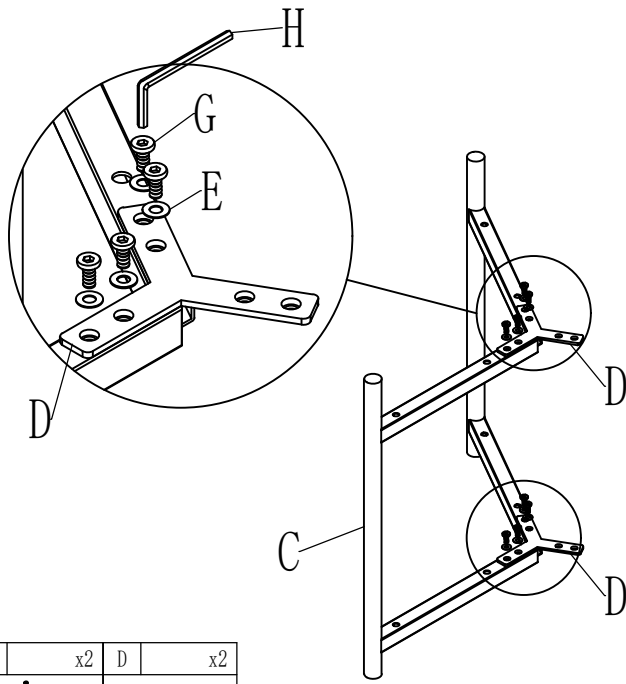

14670056/01

XXXLutz KG
Roemerstrasse 39
AT-4600 Wels
Austria

A	x1	B	x1	C	x3	D	x2
							
E	x12	F	x12	G	x24	H	x1
	M6x16		M8x35		M8x18		M5

1

C	x2	D	x2		
E	x8	G	x8	H	x1
M6x16		M8x18		M5	

2

A	x1	B	x1		
F	x8	G	x8	H	x1
M8x35		M8x18		M5	

3

C	x1						
E	x4	F	x4	G	x8	H	x1
M6x16		M8x35		M8x18		M5	

4