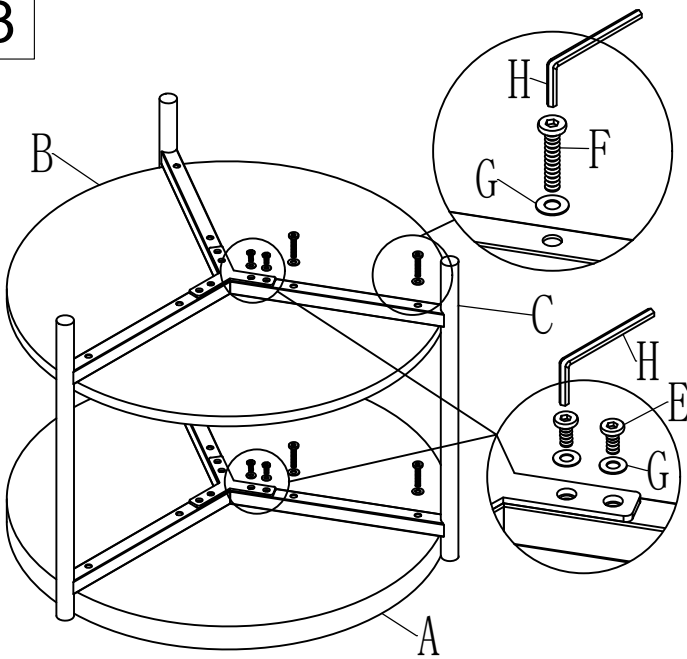

14670056/01

XXXLutz KG
Roemerstrasse 39
AT-4600 Wels
Austria

A	x1	B	x1	C	x3	D	x2
							
E	x12	F	x12	G	x24	H	x1
	M6x16		M8x35		M8x18		M5

1

C	x2	D	x2		
E	x8	G	x8	H	x1
M6x16		M8x18		M5	

2

A	x1	B	x1		
F	x8	G	x8	H	x1
M8x35		M8x18		M5	

3

C	x1						
E	x4	F	x4	G	x8	H	x1
M6x16		M8x35		M8x18		M5	

4