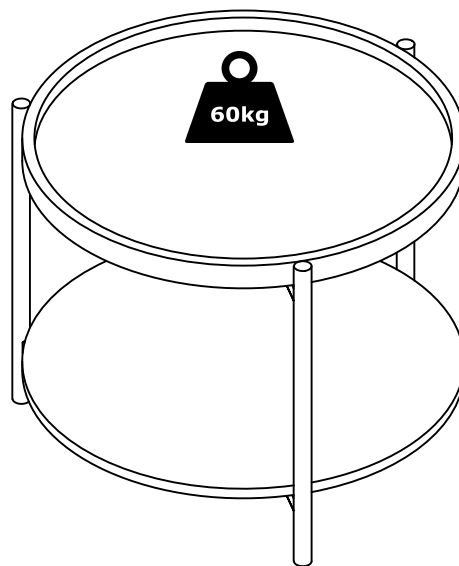

14670056/01

XXXLutz KG
Roemerstrasse 39
AT-4600 Wels
Austria

A	x1	B	x1	C	x3	D	x2
							
E	x12	F	x12	G	x24	H	x1
	M6x16		M8x35		M8x18		M5

1

C	x2	D	x2		
E	x8	G	x8	H	x1
M6x16		M8x18		M5	

2

A	x1	B	x1		
F	x8	G	x8	H	x1
M8x35		M8x18		M5	

3

C	x1						
E	x4	F	x4	G	x8	H	x1
M6x16		M8x35		M8x18		M5	

4