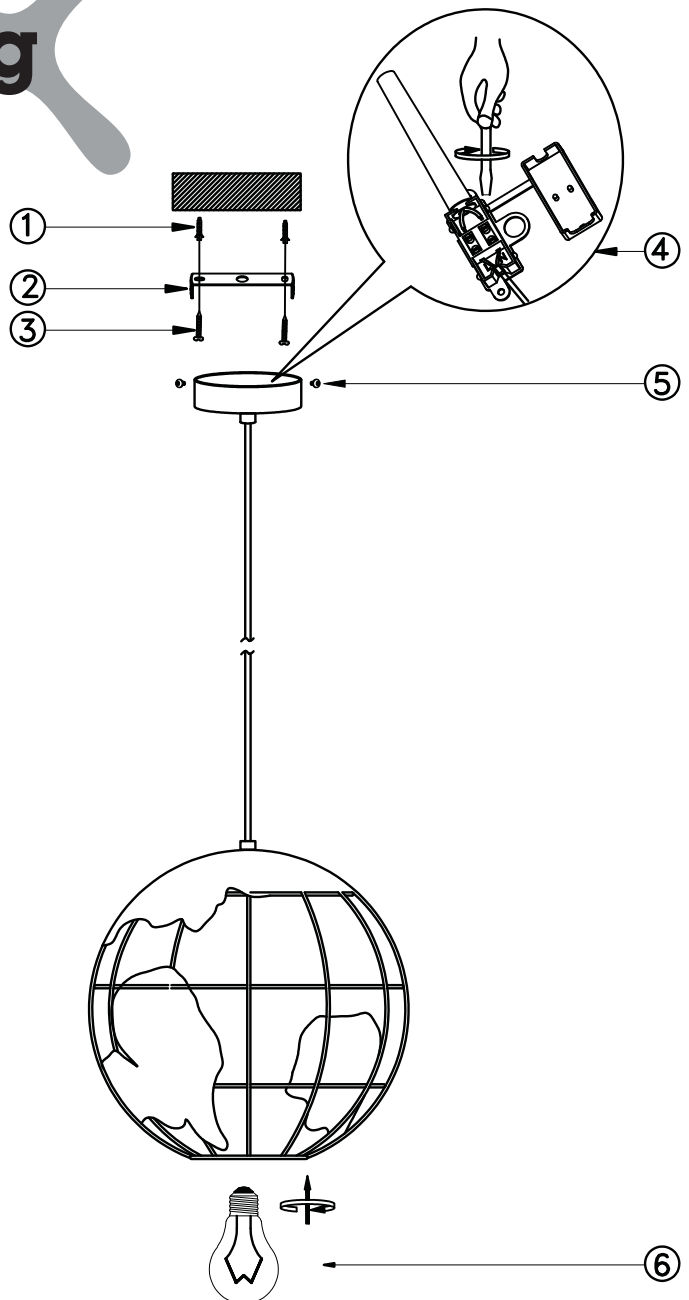

premium living

Article Number: 83680152

DE:

Um Risiken zu vermeiden, ist das äußere, flexible Kabel oder die Leitung der Leuchte bei Beschädigung ausschließlich vom Hersteller, dessen Servicedienstleister oder einer ähnlich qualifizierten Person zu ersetzen

CZ:

Abyste se vyhnuli rizikům, musí být nahrazen pružný kabel nebo kabel lampy v případě poškození výrobcem, jeho poskytovatelem služeb, nebo podobně kvalifikovanou osobou.

SI:

Da bi preprečili nevarnosti, mora zunanji, fleksibilen kabel ali napeljavo svetilke v primeru poškodb zamenjati izključno proizvajalec, njegov serviser ali podobno usposobljena oseba.