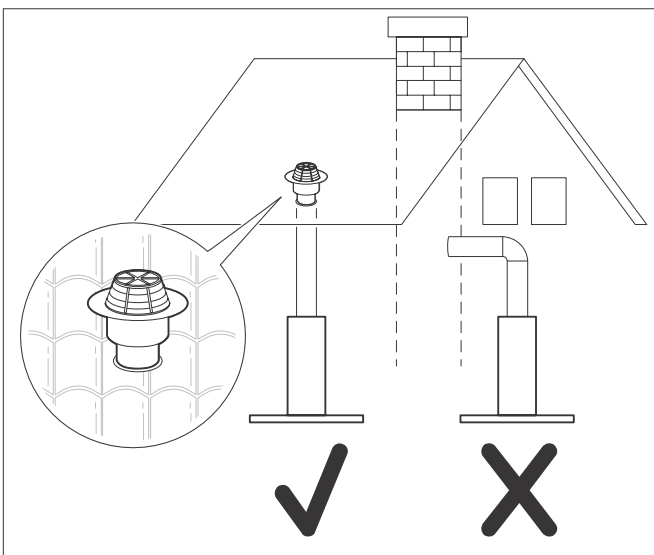

✗

RECIRCULATION MODE

EXTRACTION MODE

1x

Ø 4,8 x 38mm

5x

Ø 8

5x