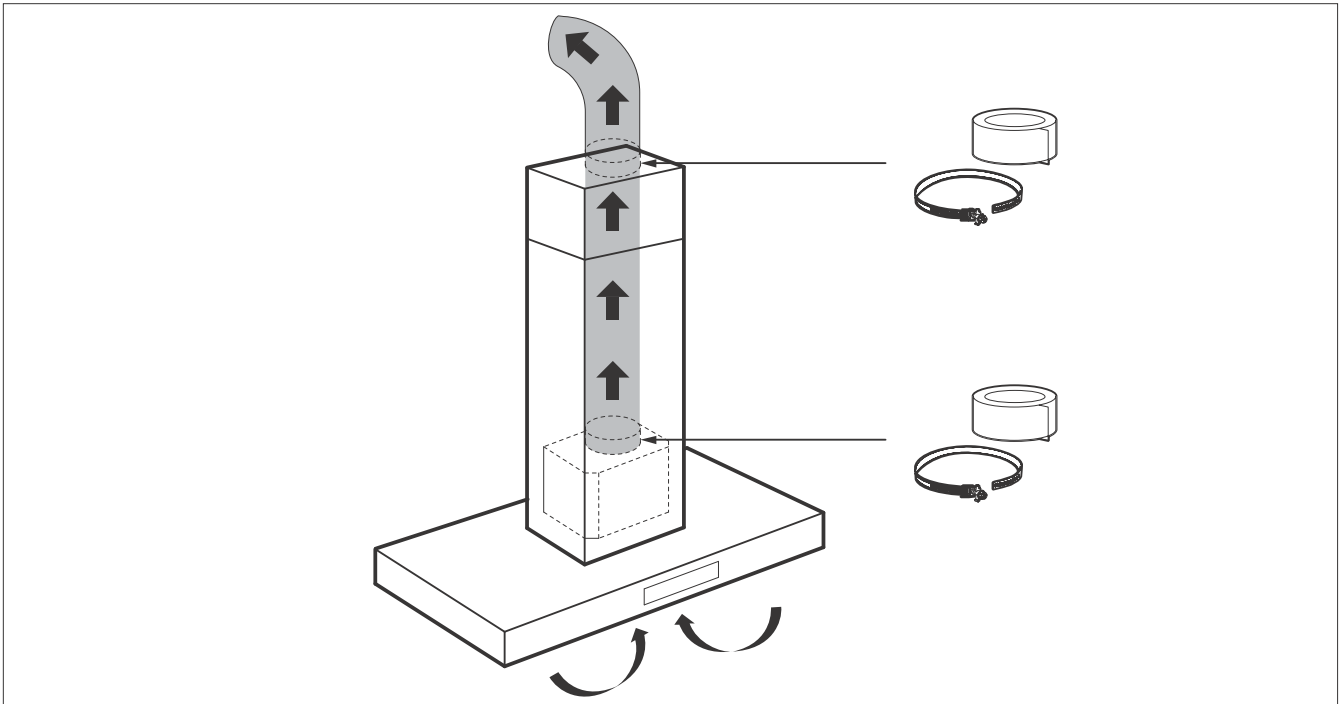

✗

RECIRCULATION MODE

EXTRACTION MODE

1x

Ø 4,8 x 38mm

5x

Ø 8

5x