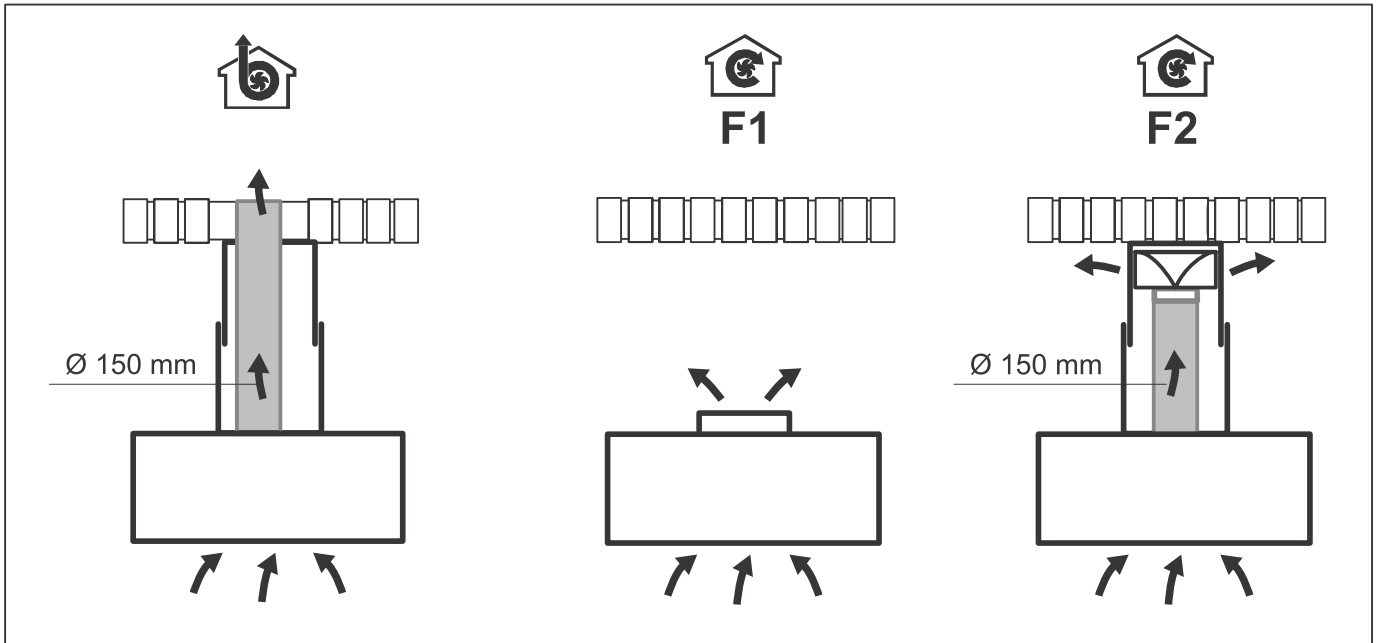

INSTALLATION TIPS

Ø 150 mm
Ø 125 mm

Ø 150 mm
Ø 125 mm

Motor outlet diameter 150 mm

✓	✓	✓	X	X
😊	😊	😊	😞	😞

Motor outlet diameter 120 mm

✓	✓
😊	😊

✓

✗

RECIRCULATION MODE

EXTRACTION MODE

1x

Ø 4,8 x 38mm

5x

Ø 8

5x

1x

Ø 3,9 x 6mm

2x

Ø 3,9 x 9,5mm

2x

1x

1x

1x

1x

Ø 150 mm

1x

F2

Ø 150 mm

1x

60cm

90cm