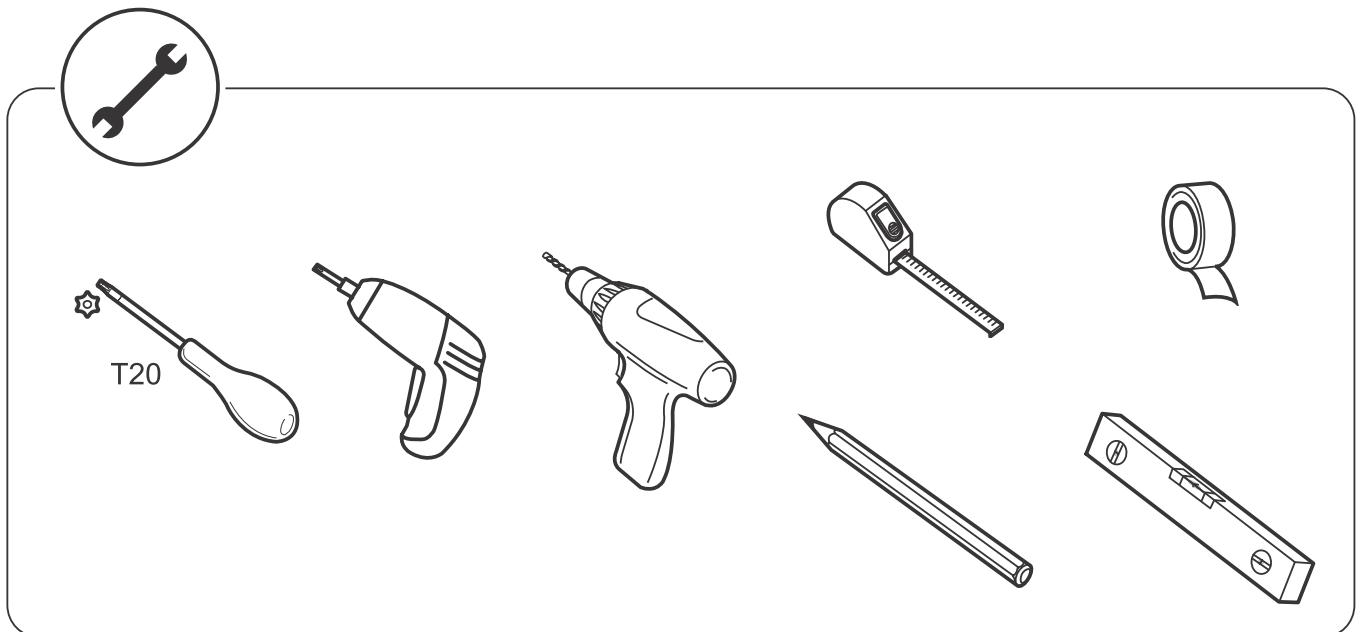

✗

RECIRCULATION MODE

EXTRACTION MODE

1x

Ø 4,8 x 38mm

5x

Ø 8

5x