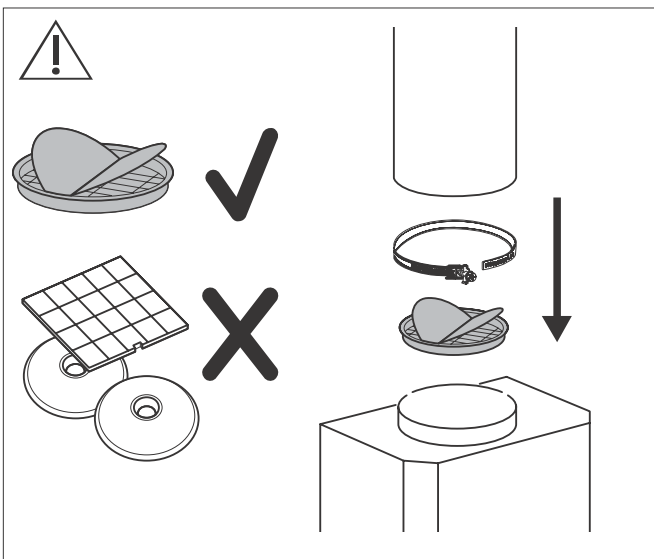

✗

RECIRCULATION MODE

EXTRACTION MODE

1x

Ø 4,8 x 38mm

5x

Ø 8

5x