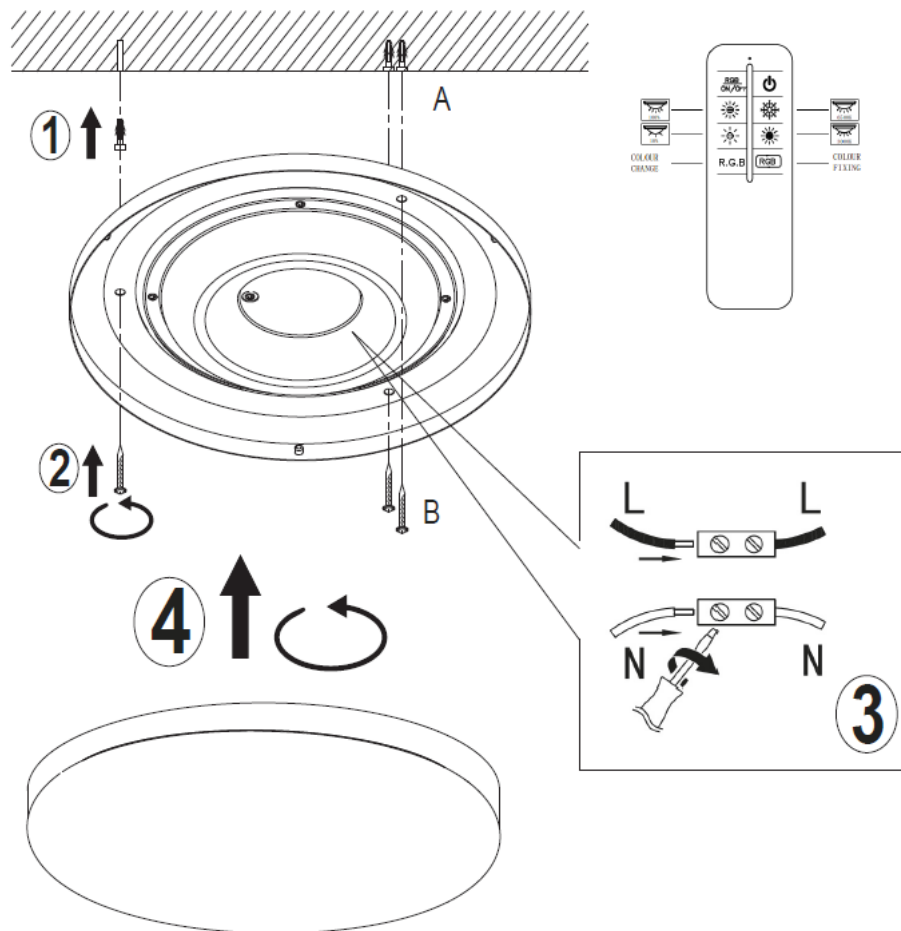

C13341MM / 82271096

DE: Dieses Produkt enthält eine Lichtquelle der Energieeffizienzklasse: F

CZ: Tento výrobek obsahuje žárovku třídy energetické účinnosti: F

SK: Tento výrobok obsahuje svietidlo triedy energetickej účinnosti: F