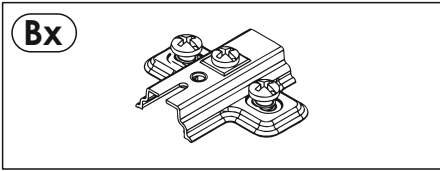

version A

version B

OK

OK