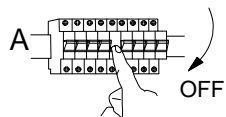

# 75220047 / 6526823

220-240V~, 50/60Hz, 40W

DE: Dieses Produkt enthält eine Lichtquelle der Energieeffizienzklasse: E.  
CZ: Tento výrobek obsahuje svítidlo třídy energetické účinnosti: E.  
SK: Tento výrobok obsahuje svetelný zdroj triedy energetickej účinnosti: E.  
SI: Ta izdelek vsebuje svetlobni vir razreda energijske učinkovitosti: E.  
HU: A termék a következő energiaosztályba tartozó fényforrást tartalmaz: E.  
HR: Ovaj proizvod sadrži jedan izvor svjetlosti razreda energetske učinkovitosti: E.  
BG: Този продукт съдържа източник на светлина с клас на енергийна ефективност: E.  
RO: Acest produs conține o sursă de lumină din clasa de eficiență energetică: E.  
SR: Ovaj proizvod sadrži izvor svetlosti klase energetske efikasnosti: E.  
FR: Ce produit contient une source lumineuse de classe d'efficacité énergétique: E.