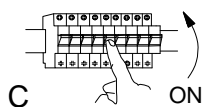

# 75220047 / 6526823

220-240V~, 50/60Hz, 40W

DE: Dieses Produkt enthält eine Lichtquelle der Energieeffizienzklasse: E.  
CZ: Tento výrobek obsahuje svítidlo třídy energetické účinnosti: E.  
SK: Tento výrobok obsahuje svetelný zdroj triedy energetickej účinnosti: E.  
SI: Ta izdelek vsebuje svetlobni vir razreda energijske učinkovitosti: E.  
HU: A termék a következő energiaosztályba tartozó fényforrást tartalmaz: E.  
HR: Ovaj proizvod sadrži jedan izvor svjetlosti razreda energetske učinkovitosti: E.  
BG: Този продукт съдържа източник на светлина с клас на енергийна ефективност: E.  
RO: Acest produs conține o sursă de lumină din clasa de eficiență energetică: E.  
SR: Ovaj proizvod sadrži izvor svetlosti klase energetske efikasnosti: E.  
FR: Ce produit contient une source lumineuse de classe d'efficacité énergétique: E.