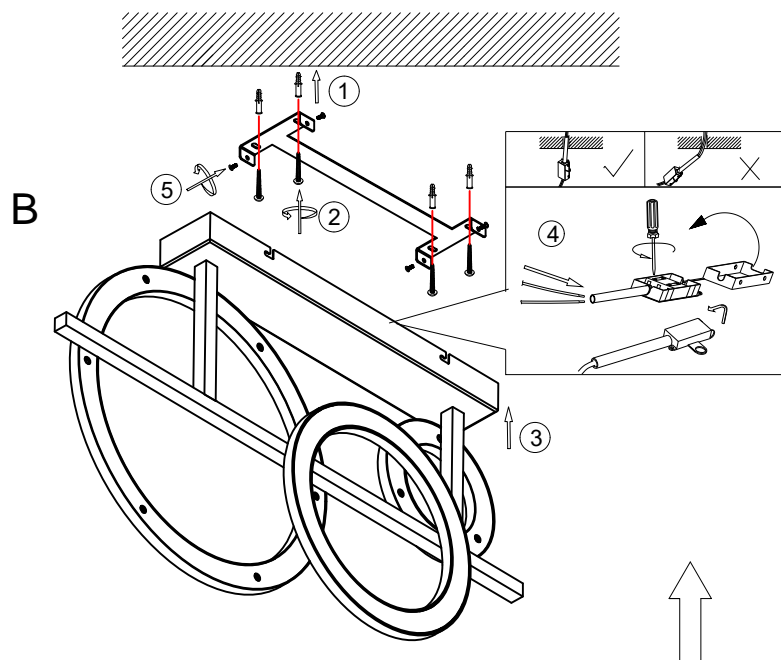

# 75220047 / 6526823

220-240V~, 50/60Hz, 40W

DE: Dieses Produkt enthält eine Lichtquelle der Energieeffizienzklasse: E.  
CZ: Tento výrobek obsahuje svítidlo třídy energetické účinnosti: E.  
SK: Tento výrobok obsahuje svetelný zdroj triedy energetickej účinnosti: E.  
SI: Ta izdelek vsebuje svetlobni vir razreda energijske učinkovitosti: E.  
HU: A termék a következő energiaosztályba tartozó fényforrást tartalmaz: E.  
HR: Ovaj proizvod sadrži jedan izvor svjetlosti razreda energetske učinkovitosti: E.  
BG: Този продукт съдържа източник на светлина с клас на енергийна ефективност: E.  
RO: Acest produs conține o sursă de lumină din clasa de eficiență energetică: E.  
SR: Ovaj proizvod sadrži izvor svetlosti klase energetske efikasnosti: E.  
FR: Ce produit contient une source lumineuse de classe d'efficacité énergétique: E.