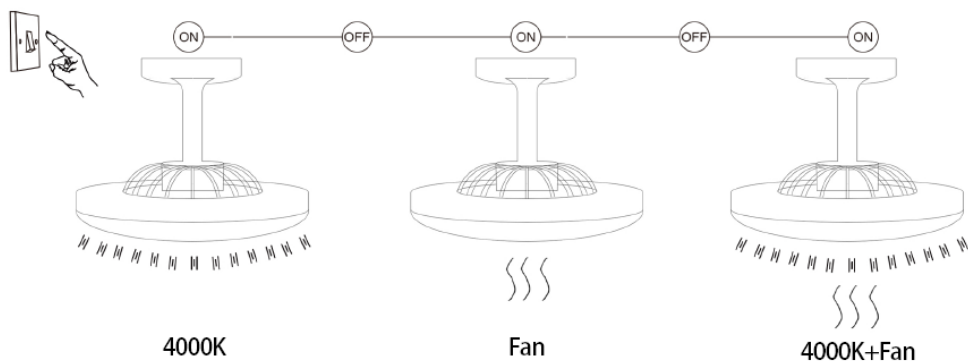

C13385MM / 82271197

modern living

DE: Dieses Produkt enthält eine Lichtquelle der Energieeffizienzklasse: E

CZ: Tento výrobek obsahuje žárovku třídy energetické účinnosti: E

SK: Tento výrobek obsahuje svietidlo triedy energetickej účinnosti: E