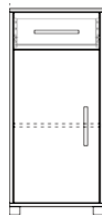

Einzeltypen

Hochschrank

(18030243/01)
Type: UBS01
Weiß/Eiche Antik NB,
B/H/T: ca. 40/164/33cm,
3 Einlegeböden, 1 Tür

Unterschrank

(18030243/05)
Type: UBK01
Weiß/Eiche Antik NB,
B/H/T: ca. 40/100/33cm,
1 Schublade, 1 Tür,
1 Einlegeboden

Washbecken-Unterschrank

(18030243/03)
Type: UBS02
Weiß/Eiche Antik NB,
B/H/T: ca. 65/53/35cm,
2 Schubladen

Regalelement

(18030243/02)
Type: UBR01
Weiß/Eiche Antik NB,
B/H/T: ca. 47-78/164/35cm,
5 Türen