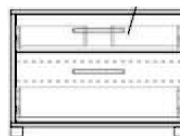

Einzeltypen

Hochschrank

(18030243/01)
Type: UBS01
Weiß/Eiche Antik NB,
B/H/T: ca. 40/164/33cm,
3 Einlegeböden, 1 Tür

Unterschrank

(18030243/05)
Type: UBK01
Weiß/Eiche Antik NB,
B/H/T: ca. 40/100/33cm,
1 Schublade, 1 Tür,
1 Einlegeboden

Washbecken-Unterschrank

(18030243/03)
Type: UBS02
Weiß/Eiche Antik NB,
B/H/T: ca. 65/53/35cm,
2 Schubladen

Regalelement

(18030243/02)
Type: UBR01
Weiß/Eiche Antik NB,
B/H/T: ca. 47-78/164/35cm,
5 Türen