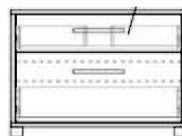

Einzeltypen

Hochschrank

(18030243/01)
Type: UBS01
Weiß/Eiche Antik NB,
B/H/T: ca. 40/164/33cm,
3 Einlegeböden, 1 Tür

Unterschrank

(18030243/05)
Type: UBK01
Weiß/Eiche Antik NB,
B/H/T: ca. 40/100/33cm,
1 Schublade, 1 Tür,
1 Einlegeboden

Washbecken-Unterschrank

(18030243/03)
Type: UBS02
Weiß/Eiche Antik NB,
B/H/T: ca. 65/53/35cm,
2 Schubladen

Regalelement

(18030243/02)
Type: UBR01
Weiß/Eiche Antik NB,
B/H/T: ca. 47-78/164/35cm,
5 Türen

Badezimmerprogramm „Umbrien“

B/H/T: ca. 40/60/20cm,

1 Tür, 1 Einlegeboden

Spiegelschrank

(18030243/04)

Type: UBV02

Weiß,

B/H/T: ca. 50/75/16cm,

inkl. LED-Beleuchtung,
Schalter/Steckdose